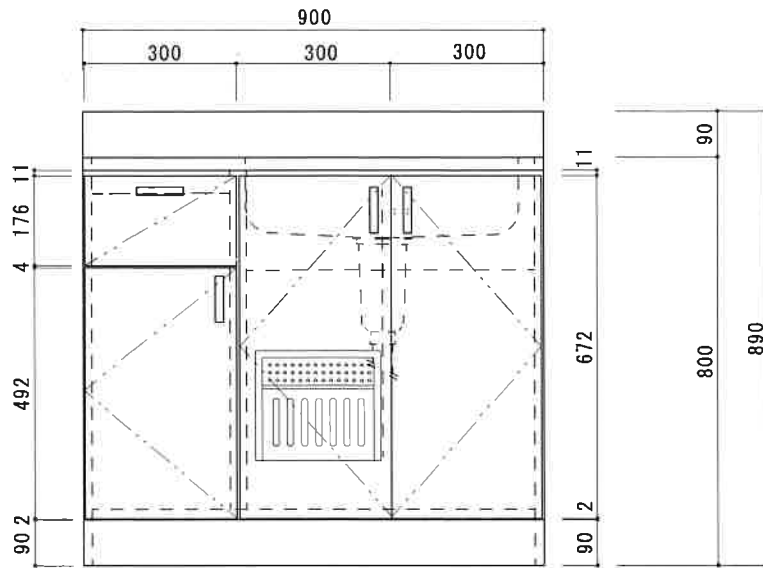

KF-S900NR

扉	両面化粧PB
本体側板	両面化粧PB
内装	
シンクトップ	SUS430
トビラ木口処理	塩ビテープ貼り
本体木口処理	塩ビテープ貼り
トッテ	AQ120
丁番	スライド丁番キャッチ付
引き出し	樹脂製ヒキダシ
背板	化粧MDF
底板	ステンレス貼り
付属品	防臭キャップ・回転板 115φトラップ、アダプター兼用ホース0.7m

関厨房商会株式会社