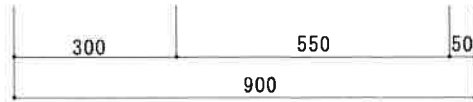

KF-S900NR

扉	両面化粧PB
本体側板	両面化粧PB
内装	
シンクトップ	SUS430
トビラ木口処理	塩ビテープ貼り
本体木口処理	塩ビテープ貼り
トッテ	AQ120
丁番	スライド丁番キャッチ付
引き出し	樹脂製ヒキダシ
背板	化粧MDF
底板	ステンレス貼り
付属品	防臭キャップ・回転板 115φトラップ、アダプター兼用ホース0.7m

関厨房商会株式会社