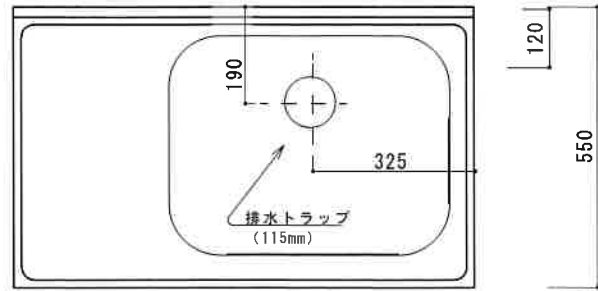

KF-S900NR

扉	両面化粧PB
本体側板	両面化粧PB
内装	
シンクトップ	SUS430
トビラ木口処理	塩ビテープ貼り
本体木口処理	塩ビテープ貼り
トッテ	AQ120
丁番	スライド丁番キャッチ付
引き出し	樹脂製ヒキダシ
背板	化粧MDF
底板	ステンレス貼り
付属品	防臭キャップ・回転板 115φトラップ、アダプター兼用ホース0.7m

関厨房商会株式会社