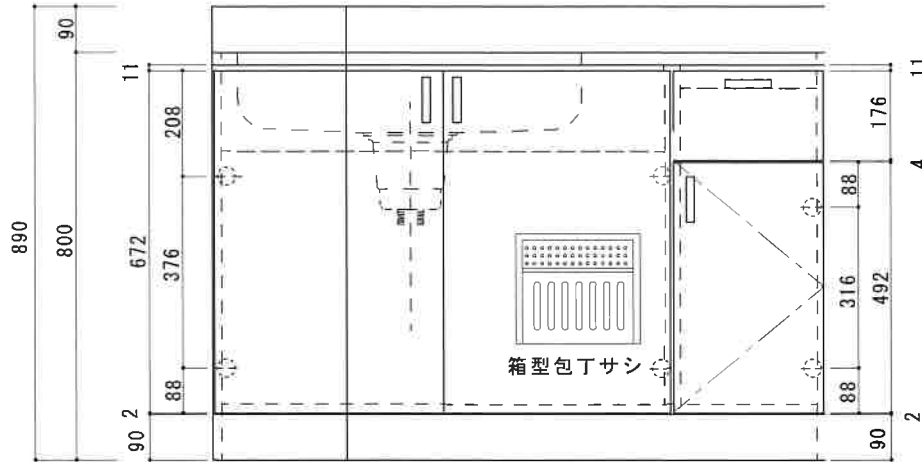

KF-C1200N L

F☆☆☆☆

扉	両面化粧PB
本体側板	両面化粧PB
内装	
シンクトップ	SUS304 (防滴パット付)
トビラ木口処理	塩ビテープ
本体木口処理	塩ビテープ
トッテ	AQ120
丁番	スライド丁番キャッチ付
引き出し	樹脂製ヒキダシ
背板	化粧MDF
底板	ステンレス貼り
付属品	防臭キャップ・回転板 180φ浅型トラップ、アダプター兼用ホース0.7m

関厨房商会株式会社