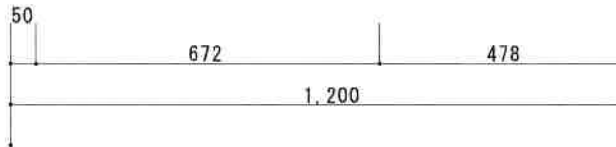

KF-C1200N L

F☆☆☆☆

扉	両面化粧PB
本体側板	両面化粧PB
内装	
シンクトップ	SUS304 (防滴パット付)
トビラ木口処理	塩ビテープ
本体木口処理	塩ビテープ
トッテ	AQ120
丁番	スライド丁番キャッチ付
引き出し	樹脂製ヒキダシ
背板	化粧MDF
底板	ステンレス貼り
付属品	防臭キャップ・回転板 180φ浅型トラップ、アダプター兼用ホース0.7m

関厨房商会株式会社