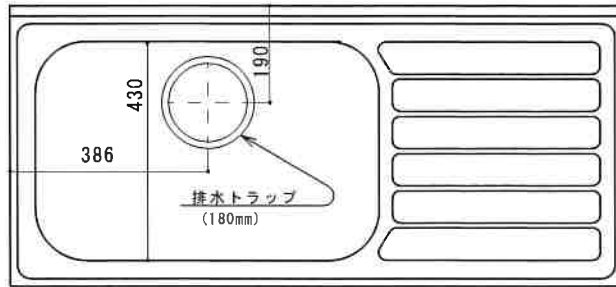

KF-C1200N L

F☆☆☆☆

扉	両面化粧PB
本体側板	両面化粧PB
内装	
シンクトップ	SUS304 (防滴パット付)
トビラ木口処理	塩ビテープ
本体木口処理	塩ビテープ
トッテ	AQ120
丁番	スライド丁番キャッチ付
引き出し	樹脂製ヒキダシ
背板	化粧MDF
底板	ステンレス貼り
付属品	防臭キャップ・回転板 180φ浅型トラップ、アダプター兼用ホース0.7m

関厨房商会株式会社