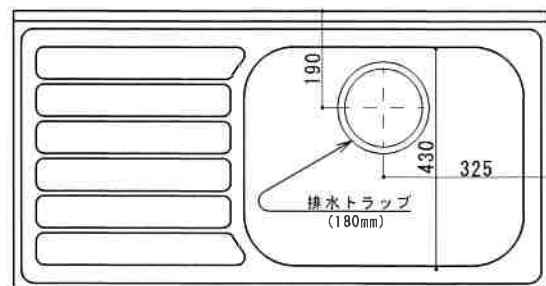

KF-C1050N R

F☆☆☆☆

扉	両面化粧PB
本体側板	両面化粧PB
シンクトップ	SUS304 (防滴パット付)
トビラ木口処理	塩ビテープ
本体木口処理	塩ビテープ
トッテ	AQ120
丁番	スライド丁番キャッチ付
引き出し	樹脂製ヒキダシ
背板	化粧MDF
底板	ステンレス貼り
付属品	防臭キャップ・回転板 180φ浅型トラップ、7ダブター兼用ホース0.7m

関厨房商会株式会社