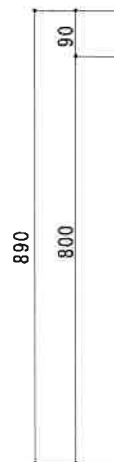

KF-C1050N R

F☆☆☆☆

扉	両面化粧PB
本体側板	両面化粧PB
シンクトップ	SUS304 (防滴パット付)
トビラ木口処理	塩ビテープ
本体木口処理	塩ビテープ
トッテ	AQ120
丁番	スライド丁番キャッチ付
引き出し	樹脂製ヒキダシ
背板	化粧MDF
底板	ステンレス貼り
付属品	防臭キャップ・回転板 180φ浅型トラップ、7ダブター兼用ホース0.7m

関厨房商会株式会社