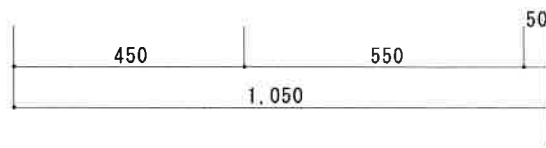

KF-C1050N R

F☆☆☆☆

扉	両面化粧PB
本体側板	両面化粧PB
シンクトップ	SUS304 (防滴パット付)
トビラ木口処理	塩ビテープ
本体木口処理	塩ビテープ
トッテ	AQ120
丁番	スライド丁番キャッチ付
引き出し	樹脂製ヒキダシ
背板	化粧MDF
底板	ステンレス貼り
付属品	防臭キャップ・回転板 180φ浅型トラップ、7ダブター兼用ホース0.7m

関厨房商会株式会社