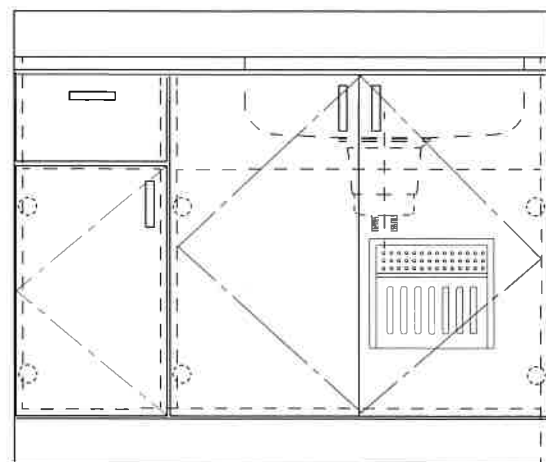

KF-C1050N R

F☆☆☆☆

扉	両面化粧PB
本体側板	両面化粧PB
シンクトップ	SUS304 (防滴パット付)
トビラ木口処理	塩ビテープ
本体木口処理	塩ビテープ
トッテ	AQ120
丁番	スライド丁番キャッチ付
引き出し	樹脂製ヒキダシ
背板	化粧MDF
底板	ステンレス貼り
付属品	防臭キャップ・回転板 180φ浅型トラップ、7ダブター兼用ホース0.7m

関厨房商会株式会社