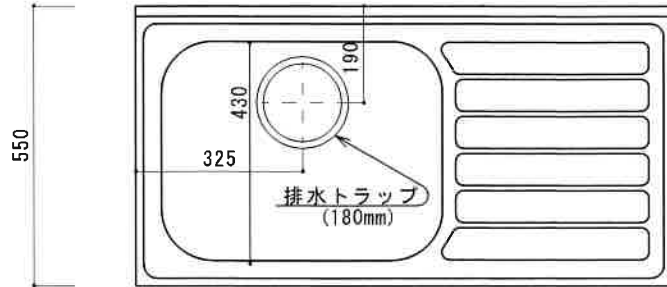

KF-C1050N L

F☆☆☆☆

扉	両面化粧PB
本体側板	両面化粧PB
シンクトップ	SUS304 (防滴パット付)
トビラ木口処理	塩ビテープ
本体木口処理	塩ビテープ
トッテ	AQ120
丁番	スライド丁番キャッチ付
引き出し	樹脂製ヒキダシ
背板	化粧MDF
底板	ステンレス貼り
付属品	防臭キャップ・回転板 180φ浅型トラップ、7ヶ所ター兼用ホース0.7m

関厨房商会株式会社