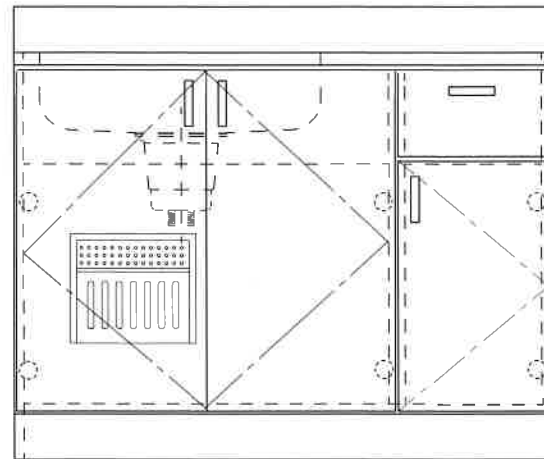

KF-C1050N L

F☆☆☆☆

扉	両面化粧PB
本体側板	両面化粧PB
シンクトップ	SUS304 (防滴パット付)
トビラ木口処理	塩ビテープ
本体木口処理	塩ビテープ
トッテ	AQ120
丁番	スライド丁番キャッチ付
引き出し	樹脂製ヒキダシ
背板	化粧MDF
底板	ステンレス貼り
付属品	防臭キャップ・回転板 180φ浅型トラップ、7ヶ所ター兼用ホース0.7m

関厨房商会株式会社