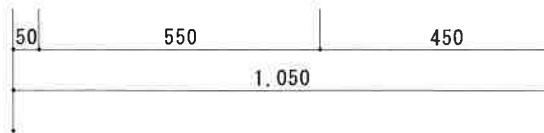

KF-C1050N L

F☆☆☆☆

扉	両面化粧PB
本体側板	両面化粧PB
シンクトップ	SUS304 (防滴パット付)
トビラ木口処理	塩ビテープ
本体木口処理	塩ビテープ
トッテ	AQ120
丁番	スライド丁番キャッチ付
引き出し	樹脂製ヒキダシ
背板	化粧MDF
底板	ステンレス貼り
付属品	防臭キャップ・回転板 180φ浅型トラップ、7ヶ所ター兼用ホース0.7m

関厨房商会株式会社