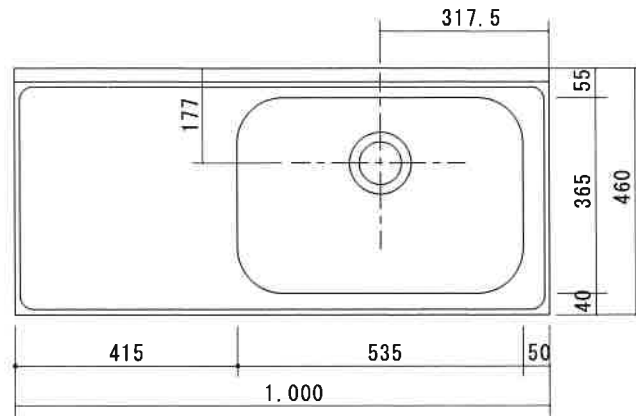

流し台 HY-1000NR

F☆☆☆☆

トビラ 表	ポリ合板白
トビラ 裏	ラワン合板
本体側板	t 15両面化粧パーティ
内装	合板及び集成材 前面のみ塗装
シンクトップ	SUS430
トビラ木口処理	塩ビテープ貼り
本体木口処理	塩ビテープ貼り
トッテ	フィンハンドル P-90SV
丁番	キャビネット丁番 ローラーキャッチ
引き出し前	表: ポリ合板 裏: ラワン合板
引き出し内	t 12ラワン合板四方組 底板カラー合板
背板	t 2.5 ラワン合板
底板	カラー合板
付属品	回転板・防臭キャップ
	115φトラップ、7ダブター兼用ホ-λ0.7m