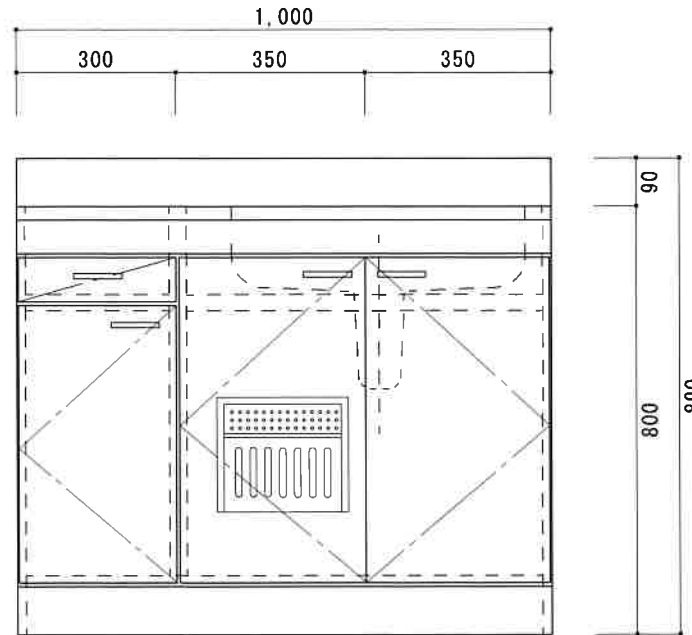

流し台 HY-1000NR

F☆☆☆☆

トビラ 表	ポリ合板白
トビラ 裏	ラワン合板
本体側板	t 15両面化粧パーティ
内装	合板及び集成材 前面のみ塗装
シンクトップ	SUS430
トビラ木口処理	塩ビテープ貼り
本体木口処理	塩ビテープ貼り
トッテ	フィンハンドル P-90SV
丁番	キャビネット丁番 ローラーキャッチ
引き出し前	表: ポリ合板 裏: ラワン合板
引き出し内	t 12ラワン合板四方組 底板カラー合板
背板	t 2.5 ラワン合板
底板	カラー合板
付属品	回転板・防臭キャップ
	115φトラップ、7ダブター兼用ホ-λ0.7m