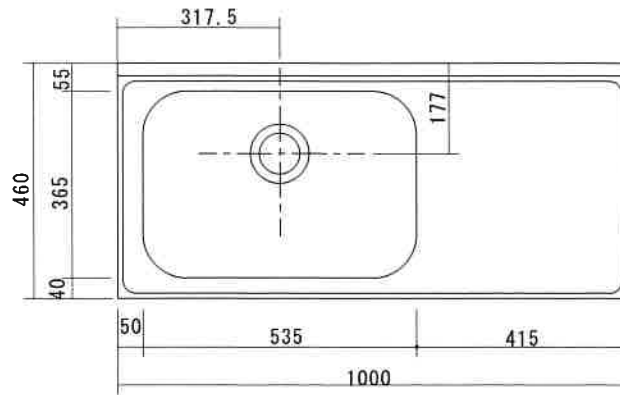

流し台 HY-1000NL

F☆☆☆☆

仕 様	トビラ 表	ポリ合板白
	トビラ 裏	ラワン合板
	本体側板	t15ホワイト化粧パーティ
	内装	合板及び集成材 前面のみ塗装
	シンクトップ	SUS430
	トビラ木口処理	塩ビテープ貼り
	本体木口処理	塩ビテープ貼り
	トツテ	ファインハンドル P90SV
	丁番	キャビネット丁番 ローラーキャッチ
	引き出し前	表：ポリ合板 裏：ラワン合板
引き出し内	t12ラワン合板四方組 底板カラー合板	
背板	t2.5 ラワン合板	
底板	カラー合板	
付属品	回転板・防臭キャップ	
	115φトラップ、7ダブター兼用ホース0.7m	