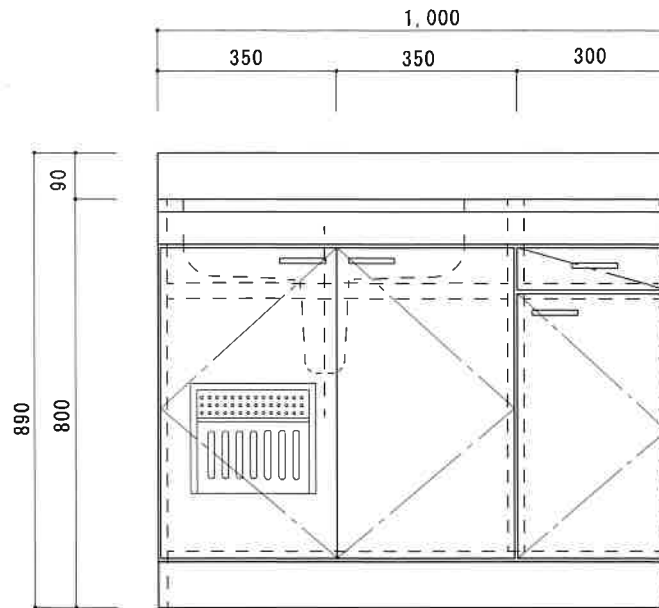

流し台 HY-1000NL

F☆☆☆☆

仕 様	トビラ 表	ポリ合板白
	トビラ 裏	ラワン合板
	本体側板	t15ホワイト化粧パーティ
	内装	合板及び集成材 前面のみ塗装
	シンクトップ	SUS430
	トビラ木口処理	塩ビテープ貼り
	本体木口処理	塩ビテープ貼り
	トツテ	ファインハンドル P90SV
	丁番	キャビネット丁番 ローラーキャッチ
	引き出し前	表：ポリ合板 裏：ラワン合板
引き出し内	t12ラワン合板四方組 底板カラー合板	
背板	t2.5 ラワン合板	
底板	カラー合板	
付属品	回転板・防臭キャップ	
	115φトラップ、7ダブター兼用ホース0.7m	