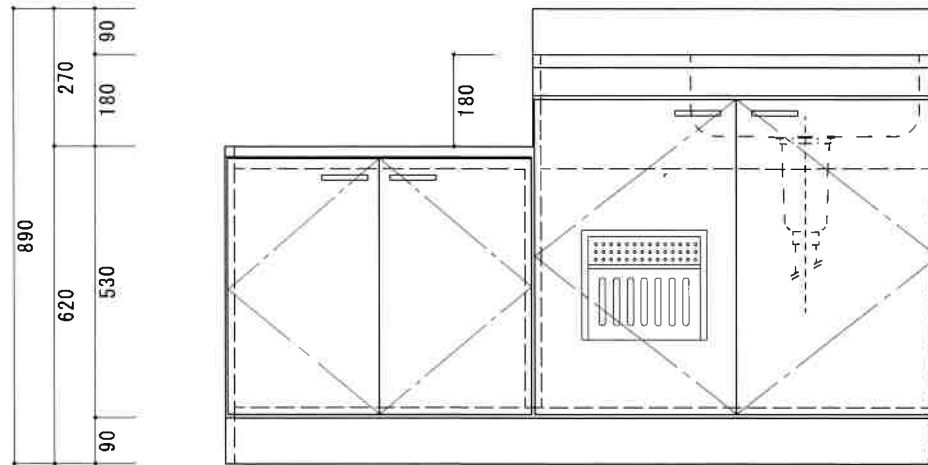

HY-140NK R

F☆☆☆☆

トビラ 表	ポリ合板白
トビラ 裏	ラワン合板
本体側板	t 15両面化粧パーティ
内装	合板及び集成材 前面のみ塗装
シンクトップ	SUS430
トビラ木口処理	塩ビテープ貼り
本体木口処理	塩ビテープ貼り
トッテ	ファインハンドル P-90SV
丁番	キャビネット丁番 ローラーキャッチ
引き出し	無し
背板	t 2.5 ラワン合板
底板	カラー合板
付属品	防臭キャップ・回転板 115φトラップ、7ダブター兼用ホ-λ0.7m