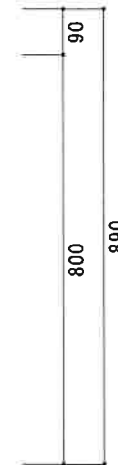

HY-140NK R

F☆☆☆☆

トビラ 表	ポリ合板白
トビラ 裏	ラワン合板
本体側板	t 15両面化粧パーティ
内装	合板及び集成材 前面のみ塗装
シンクトップ	SUS430
トビラ木口処理	塩ビテープ貼り
本体木口処理	塩ビテープ貼り
トッテ	ファインハンドル P-90SV
丁番	キャビネット丁番 ローラーキャッチ
引き出し	無し
背板	t 2.5 ラワン合板
底板	カラー合板
付属品	防臭キャップ・回転板 115φトラップ、7ダブター兼用ホ-λ0.7m