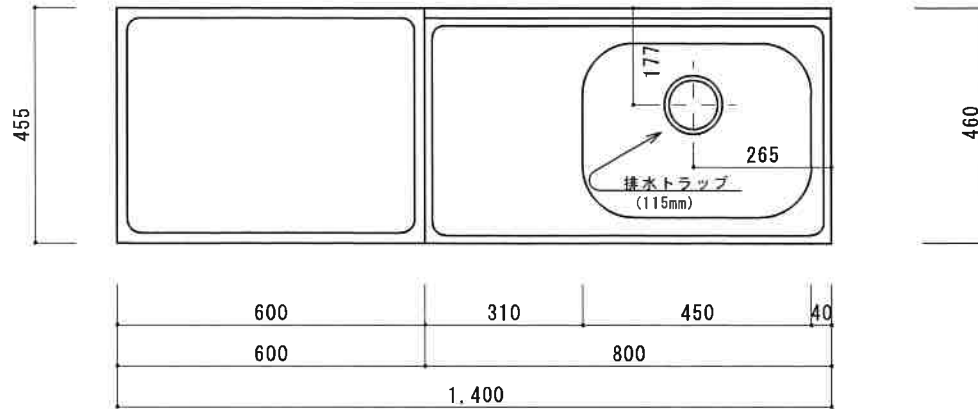

HY-140NK R

F☆☆☆☆

トビラ 表	ポリ合板白
トビラ 裏	ラワン合板
本体側板	t 15両面化粧パーティ
内装	合板及び集成材 前面のみ塗装
シンクトップ	SUS430
トビラ木口処理	塩ビテープ貼り
本体木口処理	塩ビテープ貼り
トッテ	ファインハンドル P-90SV
丁番	キャビネット丁番 ローラーキャッチ
引き出し	無し
背板	t 2.5 ラワン合板
底板	カラー合板
付属品	防臭キャップ・回転板 115φトラップ、7ダブター兼用ホ-λ0.7m