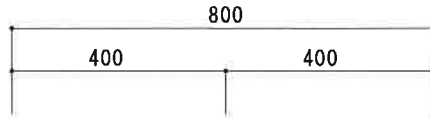

HY-800N R

F☆☆☆☆

トビラ 表	ポリ合板白
トビラ 裏	ラワン合板
本体側板	t 15両面化粧パーティ
内装	合板及び集成材 前面のみ塗装
シンクトップ	SUS430
トビラ木口処理	塩ビテープ貼り
本体木口処理	塩ビテープ貼り
トッテ	ファインハンドル P-90SV
丁番	キャビネット丁番 ローラーキャッチ
引き出し	無し
背板	t 2.5 ラワン合板
底板	カラー合板
付属品	防臭キャップ・回転板 115φトラップ、7ダブタ兼用ホ-λ0.7m