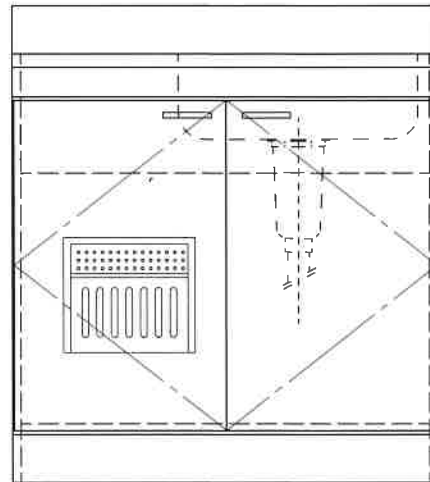

HY-800N R

F☆☆☆☆

トビラ 表	ポリ合板白
トビラ 裏	ラワン合板
本体側板	t 15両面化粧パーティ
内装	合板及び集成材 前面のみ塗装
シンクトップ	SUS430
トビラ木口処理	塩ビテープ貼り
本体木口処理	塩ビテープ貼り
トッテ	ファインハンドル P-90SV
丁番	キャビネット丁番 ローラーキャッチ
引き出し	無し
背板	t 2.5 ラワン合板
底板	カラー合板
付属品	防臭キャップ・回転板 115φトラップ、7ダブタ兼用ホ-λ0.7m