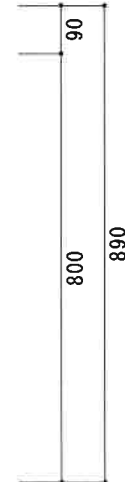

HY-800N R

F☆☆☆☆

トビラ 表	ポリ合板白
トビラ 裏	ラワン合板
本体側板	t 15両面化粧パーティ
内装	合板及び集成材 前面のみ塗装
シンクトップ	SUS430
トビラ木口処理	塩ビテープ貼り
本体木口処理	塩ビテープ貼り
トッテ	ファインハンドル P-90SV
丁番	キャビネット丁番 ローラーキャッチ
引き出し	無し
背板	t 2.5 ラワン合板
底板	カラー合板
付属品	防臭キャップ・回転板 115φトラップ、7ダブタ兼用ホ-λ0.7m