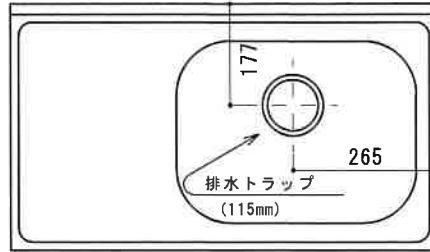

HY-800N R

F☆☆☆☆

トビラ 表	ポリ合板白
トビラ 裏	ラワン合板
本体側板	t 15両面化粧パーティ
内装	合板及び集成材 前面のみ塗装
シンクトップ	SUS430
トビラ木口処理	塩ビテープ貼り
本体木口処理	塩ビテープ貼り
トッテ	ファインハンドル P-90SV
丁番	キャビネット丁番 ローラーキャッチ
引き出し	無し
背板	t 2.5 ラワン合板
底板	カラー合板
付属品	防臭キャップ・回転板 115φトラップ、7ダブタ兼用ホ-λ0.7m