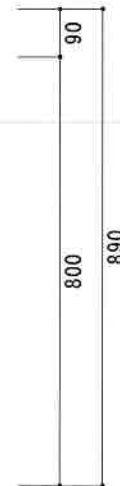

HY-800N L

F☆☆☆☆

仕 様	トビラ 表	ポリ合板白
	トビラ 裏	ラワン合板
	本体側板	t 15両面化粧パーティ
	内装	合板及び集成材 前面のみ塗装
	シンクトップ	SUS430
	トビラ木口処理	塩ビテープ貼り
	本体木口処理	塩ビテープ貼り
	トッテ	ファインハンドル P-90SV
	丁番	キャビネット丁番 ローラーキャッチ
	引き出し	無し
背板	t 2.5 ラワン合板	
底板	カラー合板	
付属品	防臭キャップ・回転板 115φトラップ、7φφタ兼用ホ-λ0.7m	