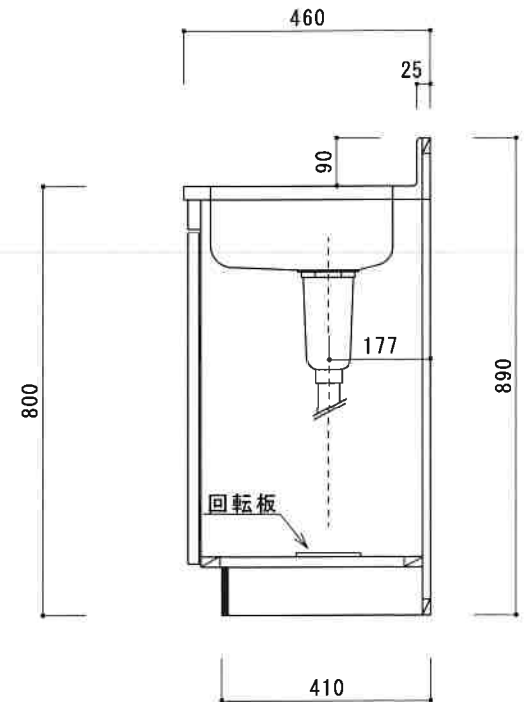

HY-800N L

F☆☆☆☆

仕 様	トビラ 表	ポリ合板白
	トビラ 裏	ラワン合板
	本体側板	t 15両面化粧パーティ
	内装	合板及び集成材 前面のみ塗装
	シンクトップ	SUS430
	トビラ木口処理	塩ビテープ貼り
	本体木口処理	塩ビテープ貼り
	トッテ	ファインハンドル P-90SV
	丁番	キャビネット丁番 ローラーキャッチ
	引き出し	無し
背板	t 2.5 ラワン合板	
底板	カラー合板	
付属品	防臭キャップ・回転板 115φトラップ、7φφタ兼用ホ-λ0.7m	