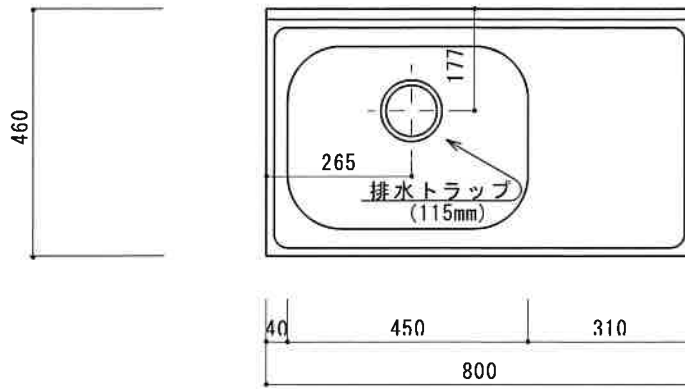

HY-800N L

F☆☆☆☆

仕 様	トビラ 表	ポリ合板白
	トビラ 裏	ラワン合板
	本体側板	t 15両面化粧パーティ
	内装	合板及び集成材 前面のみ塗装
	シンクトップ	SUS430
	トビラ木口処理	塩ビテープ貼り
	本体木口処理	塩ビテープ貼り
	トッテ	ファインハンドル P-90SV
	丁番	キャビネット丁番 ローラーキャッチ
	引き出し	無し
背板	t 2.5 ラワン合板	
底板	カラー合板	
付属品	防臭キャップ・回転板 115φトラップ、7φφタ兼用ホ-λ0.7m	