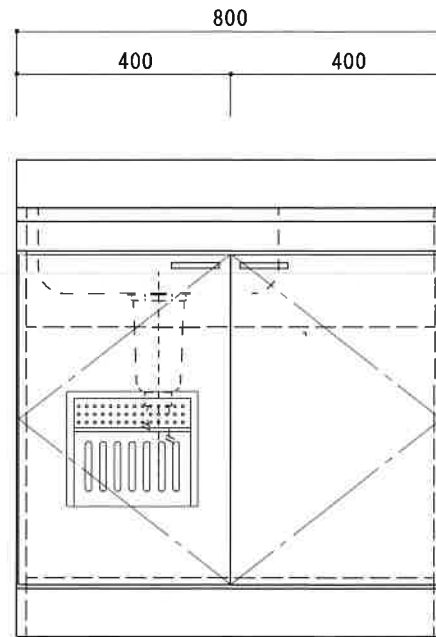

HY-800N L

F☆☆☆☆

仕 様	トビラ 表	ポリ合板白
	トビラ 裏	ラワン合板
	本体側板	t 15両面化粧パーティ
	内装	合板及び集成材 前面のみ塗装
	シンクトップ	SUS430
	トビラ木口処理	塩ビテープ貼り
	本体木口処理	塩ビテープ貼り
	トッテ	ファインハンドル P-90SV
	丁番	キャビネット丁番 ローラーキャッチ
	引き出し	無し
背板	t 2.5 ラワン合板	
底板	カラー合板	
付属品	防臭キャップ・回転板 115φトラップ、7φφタ兼用ホ-λ0.7m	