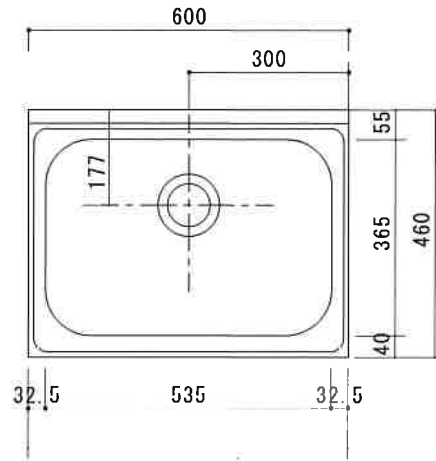

流し台 HY-600N

仕 様	トビラ 表	ポリ合板白
	トビラ 裏	ラワン合板
	本体側板	t 15ホワイト化粧パーティ
	内装	合板及び集成材 前面のみ塗装
	シンクトップ	SUS430
	トビラ木口処理	塩ビテープ貼り
	本体木口処理	ラッカー塗装+塩ビテープ貼り
	トッテ	ファインハンドル P90SV
	丁番	キャビネット丁番 ローラーキャッチ
	引き出し	無し
背板	t 2.5 ラワン合板	
底板	カラー合板	
付属品	回転板・防臭キャップ	
		115φトラップ、アダプター兼用ホ-ス0.7m