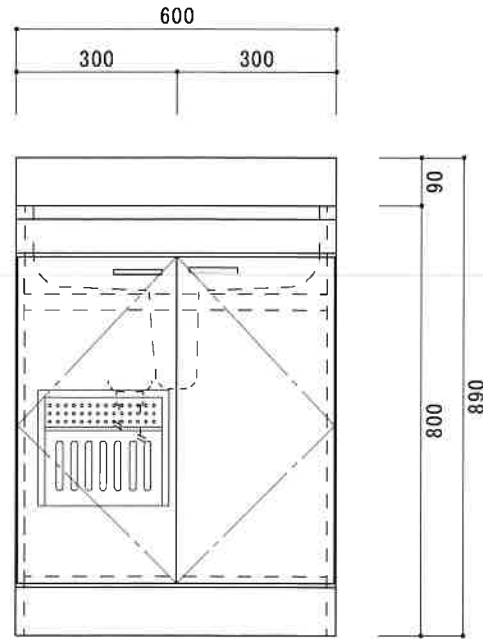

流し台 HY-600N

仕 様	トビラ 表	ポリ合板白
	トビラ 裏	ラワン合板
	本体側板	t 15ホワイト化粧パーティ
	内装	合板及び集成材 前面のみ塗装
	シンクトップ	SUS430
	トビラ木口処理	塩ビテープ貼り
	本体木口処理	ラッカー塗装+塩ビテープ貼り
	トッテ	ファインハンドル P90SV
	丁番	キャビネット丁番 ローラーキャッチ
	引き出し	無し
背板	t 2.5 ラワン合板	
底板	カラー合板	
付属品	回転板・防臭キャップ	
		115φトラップ、アダプター兼用ホ-ス0.7m