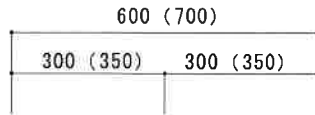

# ガス台 HY-600(700)G

仕 様	トビラ 表	ポリ合板白
	トビラ 裏	ラワン合板
	本体側板	t 15ホワイト化粧パーティ
	内装	合板及び集成材 前面のみ塗装
	天板	SUS430
	トビラ木口処理	塩ビテープ貼り
	本体木口処理	塩ビテープ貼り
	トッテ	ファインハンドル P90SV
	丁番	キャビネット丁番 ローラーキャッチ
	引き出し	無し
背板	t 2.5 ラワン合板	
底板	カラー合板	
付属品	無し	