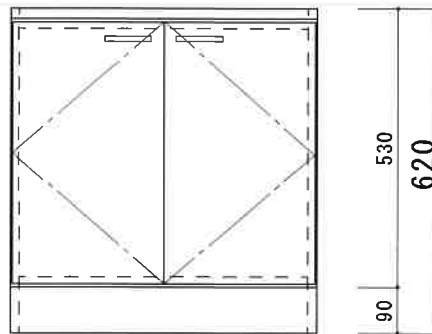

# ガス台 HY-600(700)G

仕 様	トビラ 表	ポリ合板白
	トビラ 裏	ラワン合板
	本体側板	t 15ホワイト化粧パーティ
	内装	合板及び集成材 前面のみ塗装
	天板	SUS430
	トビラ木口処理	塩ビテープ貼り
	本体木口処理	塩ビテープ貼り
	トッテ	ファインハンドル P90SV
	丁番	キャビネット丁番 ローラーキャッチ
	引き出し	無し
背板	t 2.5 ラワン合板	
底板	カラー合板	
付属品	無し	