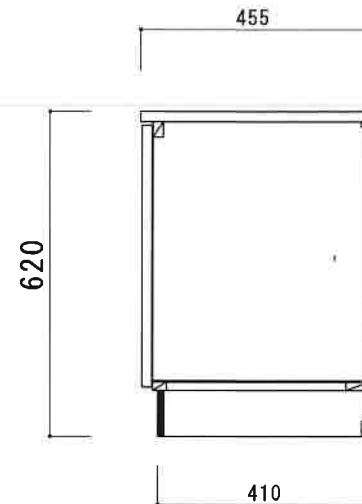

# ガス台 HY-600(700)G

仕 様	トビラ 表	ポリ合板白
	トビラ 裏	ラワン合板
	本体側板	t 15ホワイト化粧パーティ
	内装	合板及び集成材 前面のみ塗装
	天板	SUS430
	トビラ木口処理	塩ビテープ貼り
	本体木口処理	塩ビテープ貼り
	トッテ	ファインハンドル P90SV
	丁番	キャビネット丁番 ローラーキャッチ
	引き出し	無し
背板	t 2.5 ラワン合板	
底板	カラー合板	
付属品	無し	