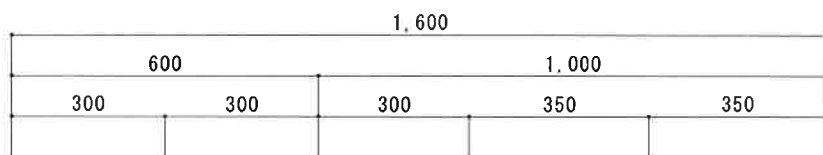

HF-A1600NK R

F☆☆☆☆

仕 様	トビラ 表	ポリ合板白
	トビラ 裏	ラワン合板
	本体側板	t15ホワイト化粧パーチ
	内装	合板及び集成材 前面のみ塗装
	シンクトップ	SUS430
	トビラ木口処理	塩ビテープ貼り
	本体木口処理	塩ビテープ貼り
	トッテ	ファインハンドル P-90SV
	丁番	キャビネット丁番 ローラーキャッチ
	引き出し	表：ポリ合板 裏：ラワン合板
背板	t2.5ラワン合板	
底板	カラー合板	
付属品	回転板・防臭キャップ 180φ浅型トラップ、アダプター兼用ホース0.7m	