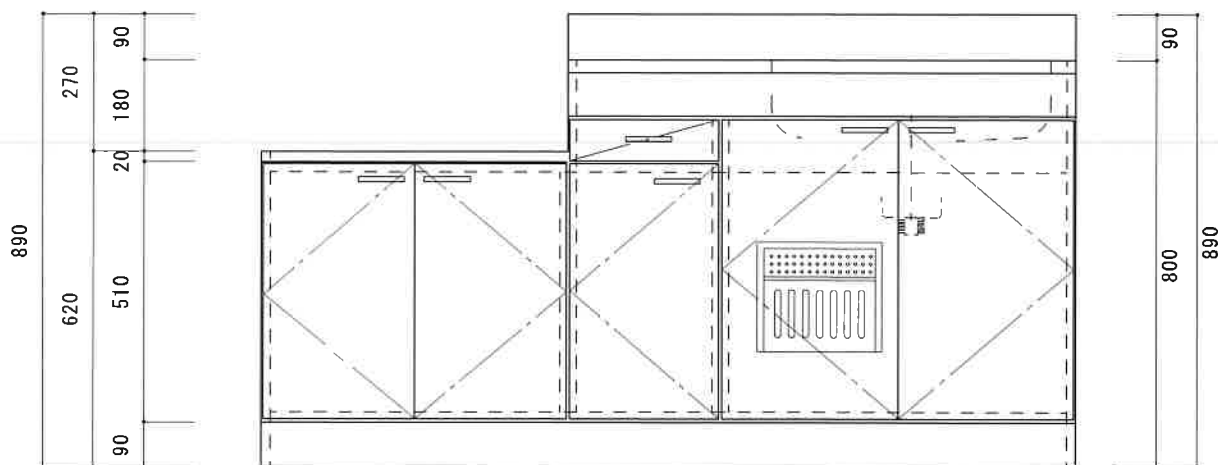

HF-A1600NK R

F☆☆☆☆

仕 様	トビラ 表	ポリ合板白
	トビラ 裏	ラワン合板
	本体側板	t15ホワイト化粧パーチ
	内装	合板及び集成材 前面のみ塗装
	シンクトップ	SUS430
	トビラ木口処理	塩ビテープ貼り
	本体木口処理	塩ビテープ貼り
	トッテ	ファインハンドル P-90SV
	丁番	キャビネット丁番 ローラーキャッチ
	引き出し	表：ポリ合板 裏：ラワン合板
背板	t2.5ラワン合板	
底板	カラー合板	
付属品	回転板・防臭キャップ 180φ浅型トラップ、アダプター兼用ホース0.7m	