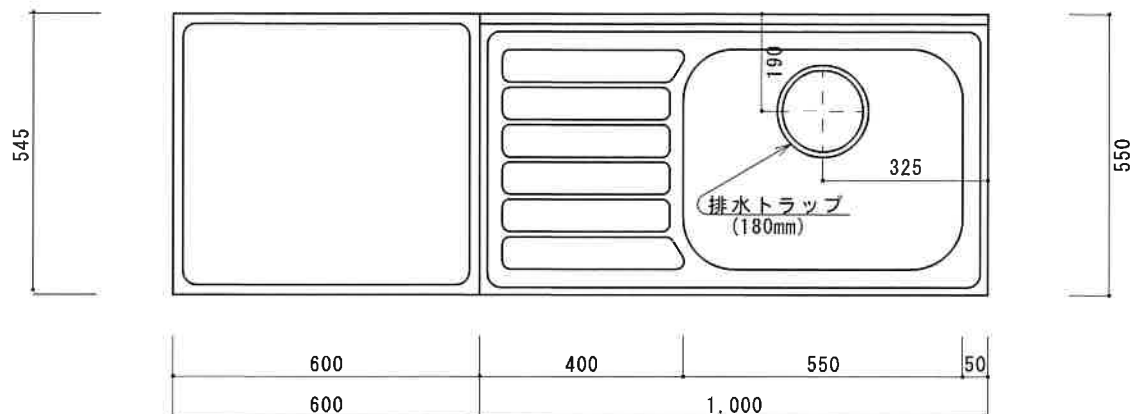

HF-A1600NK R

F☆☆☆☆

仕 様	トビラ 表	ポリ合板白
	トビラ 裏	ラワン合板
	本体側板	t15ホワイト化粧パーチ
	内装	合板及び集成材 前面のみ塗装
	シンクトップ	SUS430
	トビラ木口処理	塩ビテープ貼り
	本体木口処理	塩ビテープ貼り
	トッテ	ファインハンドル P-90SV
	丁番	キャビネット丁番 ローラーキャッチ
	引き出し	表：ポリ合板 裏：ラワン合板
背板	t2.5ラワン合板	
底板	カラー合板	
付属品	回転板・防臭キャップ 180φ浅型トラップ、アダプター兼用ホース0.7m	