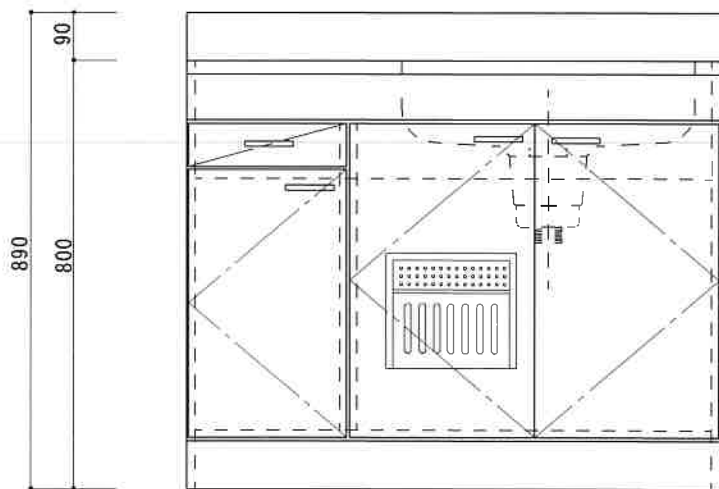

HF-A1000R

F☆☆☆☆

トビラ 表	ポリ合板白
トビラ 裏	ラワン合板
本体側板	t 15両面化粧パーティ
内装	合板及び集成材 前面のみ塗装
シンクトップ	SUS430
トビラ木口処理	塩ビテープ貼り
本体木口処理	塩ビテープ貼り
トッテ	ファインハンドル P-90SV
丁番	キャビネット丁番 ローラーキャッチ
引き出し	表：ポリ合板 裏：ラワン合板
背板	t 2.5ラワン合板
底板	カラー合板
付属品	回転板・防臭キャップ 180φ浅型トラップ、アダプター兼用ホ-ス0.7m