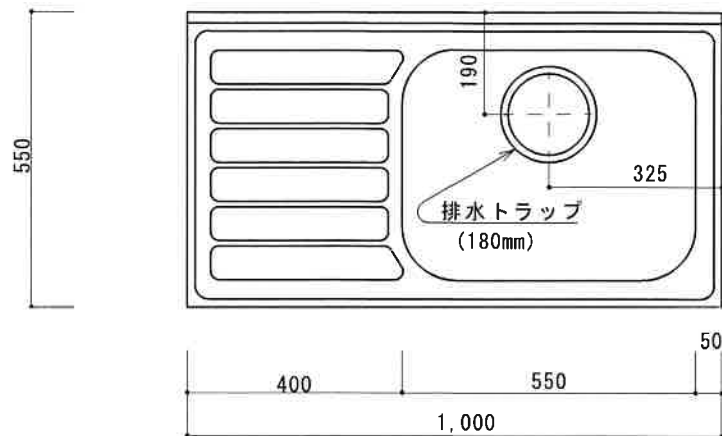

HF-A1000R

F☆☆☆☆

トビラ 表	ポリ合板白
トビラ 裏	ラワン合板
本体側板	t 15両面化粧パーティ
内装	合板及び集成材 前面のみ塗装
シンクトップ	SUS430
トビラ木口処理	塩ビテープ貼り
本体木口処理	塩ビテープ貼り
トッテ	ファインハンドル P-90SV
丁番	キャビネット丁番 ローラーキャッチ
引き出し	表：ポリ合板 裏：ラワン合板
背板	t 2.5ラワン合板
底板	カラー合板
付属品	回転板・防臭キャップ 180φ浅型トラップ、アダプター兼用ホ-ス0.7m