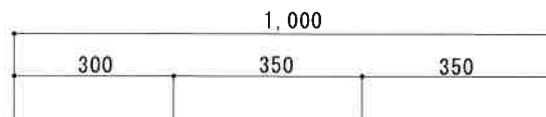

HF-A1000R

F☆☆☆☆

トビラ 表	ポリ合板白
トビラ 裏	ラワン合板
本体側板	t 15両面化粧パーティ
内装	合板及び集成材 前面のみ塗装
シンクトップ	SUS430
トビラ木口処理	塩ビテープ貼り
本体木口処理	塩ビテープ貼り
トッテ	ファインハンドル P-90SV
丁番	キャビネット丁番 ローラーキャッチ
引き出し	表：ポリ合板 裏：ラワン合板
背板	t 2.5ラワン合板
底板	カラー合板
付属品	回転板・防臭キャップ 180φ浅型トラップ、アダプター兼用ホ-ス0.7m