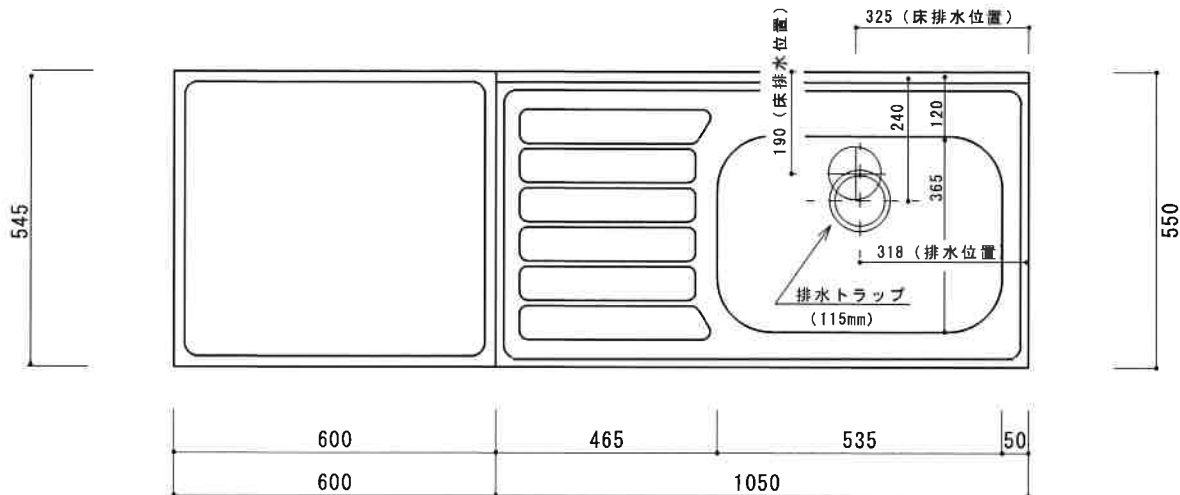

HF-B1650NK R

F☆☆☆☆

仕 様	トビラ 表	ポリ合板白
	トビラ 裏	ラワン合板
	本体側板	カラー合板片面フラッシュ
	内装	合板及び集成材 前面のみ塗装
	シンクトップ	SUS430
	トビラ木口処理	塩ビテープ貼り
	本体木口処理	塩ビテープ貼り
	トッテ	ファインハンドル P-90SV
	丁番	キャビネット丁番 ローラーキャッチ
	引き出し	表：ポリ合板 裏：ラワン合板
背板	t 2.5ラワン合板	
底板	カラー合板	
付属品	回転板・防臭キャップ 115φトラップ、7φアンダー兼用ホース0.7m	