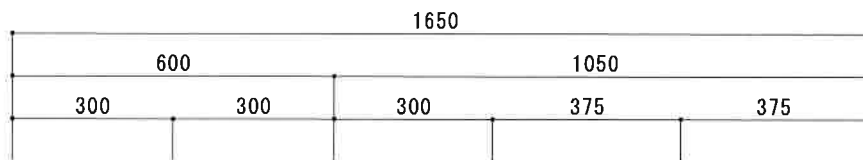

HF-B1650NK R

F☆☆☆☆

仕 様	トビラ 表	ポリ合板白
	トビラ 裏	ラワン合板
	本体側板	カラー合板片面フラッシュ
	内装	合板及び集成材 前面のみ塗装
	シンクトップ	SUS430
	トビラ木口処理	塩ビテープ貼り
	本体木口処理	塩ビテープ貼り
	トッテ	ファインハンドル P-90SV
	丁番	キャビネット丁番 ローラーキャッチ
	引き出し	表：ポリ合板 裏：ラワン合板
背板	t 2.5ラワン合板	
底板	カラー合板	
付属品	回転板・防臭キャップ 115φトラップ、7φアンダー兼用ホース0.7m	