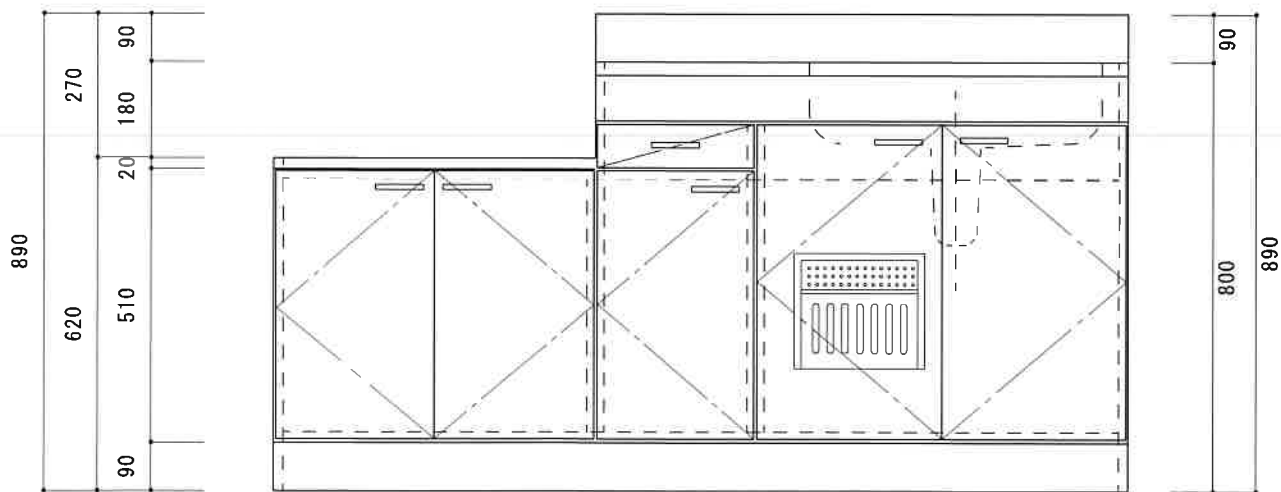

HF-B1650NK R

F☆☆☆☆

仕 様	トビラ 表	ポリ合板白
	トビラ 裏	ラワン合板
	本体側板	カラー合板片面フラッシュ
	内装	合板及び集成材 前面のみ塗装
	シンクトップ	SUS430
	トビラ木口処理	塩ビテープ貼り
	本体木口処理	塩ビテープ貼り
	トッテ	ファインハンドル P-90SV
	丁番	キャビネット丁番 ローラーキャッチ
	引き出し	表：ポリ合板 裏：ラワン合板
背板	t 2.5ラワン合板	
底板	カラー合板	
付属品	回転板・防臭キャップ 115φトラップ、7φアンダー兼用ホース0.7m	