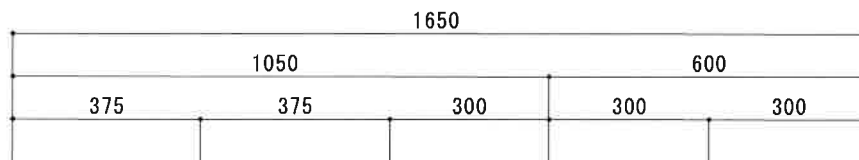

HF-B1650NK L

F☆☆☆☆

トビラ 表	ポリ合板白
トビラ 裏	ラワン合板
本体側板	t15ホワイト化粧パーティ
内装	合板及び集成材 前面のみ塗装
シンクトップ	SUS430
トビラ木口処理	塩ビテープ貼り
本体木口処理	塩ビテープ貼り
トッテ	ファインハンドル P-90SV
丁番	キャビネット丁番 ローラーキャッチ
引き出し	表：ポリ合板 裏：ラワン合板
背板	t2.5ラワン合板
底板	カラー合板
付属品	回転板・防臭キャップ 115φトラップ、7ダブター兼用ホ-ス0 7m