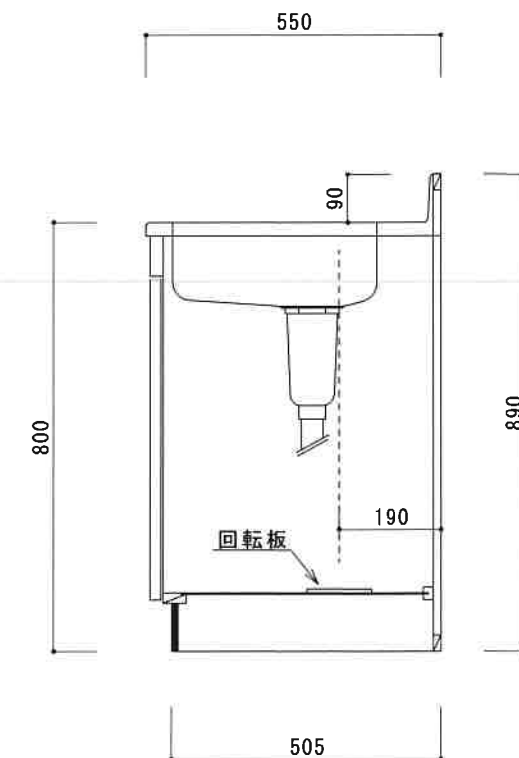

HF-B1650NK L

F☆☆☆☆

トビラ 表	ポリ合板白
トビラ 裏	ラワン合板
本体側板	t15ホワイト化粧パーティ
内装	合板及び集成材 前面のみ塗装
シンクトップ	SUS430
トビラ木口処理	塩ビテープ貼り
本体木口処理	塩ビテープ貼り
トッテ	ファインハンドル P-90SV
丁番	キャビネット丁番 ローラーキャッチ
引き出し	表：ポリ合板 裏：ラワン合板
背板	t2.5ラワン合板
底板	カラー合板
付属品	回転板・防臭キャップ 115φトラップ、7ダブター兼用ホ-ス0 7m