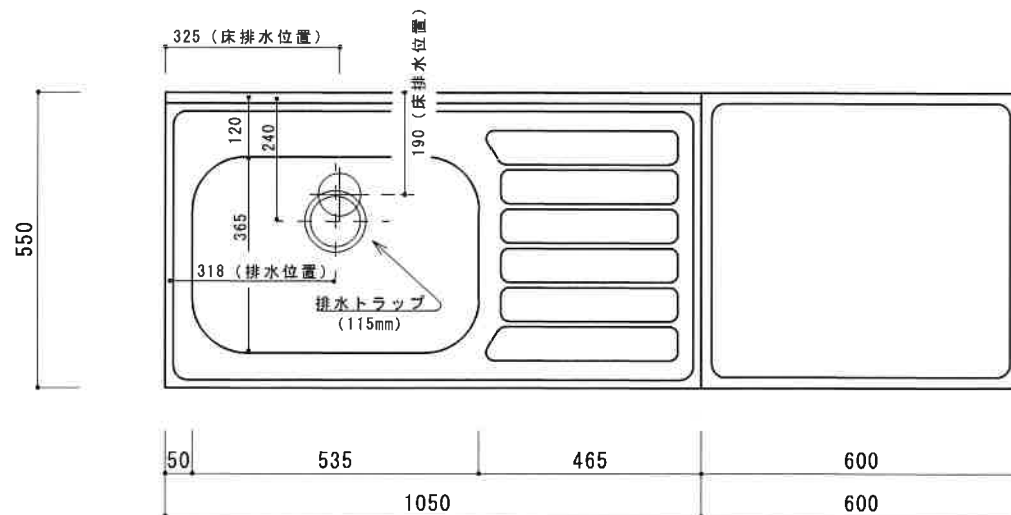

HF-B1650NK L

F☆☆☆☆

トビラ 表	ポリ合板白
トビラ 裏	ラワン合板
本体側板	t15ホワイト化粧パーティ
内装	合板及び集成材 前面のみ塗装
シンクトップ	SUS430
トビラ木口処理	塩ビテープ貼り
本体木口処理	塩ビテープ貼り
トッテ	ファインハンドル P-90SV
丁番	キャビネット丁番 ローラーキャッチ
引き出し	表：ポリ合板 裏：ラワン合板
背板	t2.5ラワン合板
底板	カラー合板
付属品	回転板・防臭キャップ 115φトラップ、7ダブター兼用ホ-ス0 7m