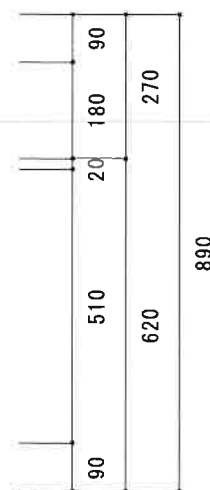

HF-B1650NK L

F☆☆☆☆

トビラ 表	ポリ合板白
トビラ 裏	ラワン合板
本体側板	t15ホワイト化粧パーティ
内装	合板及び集成材 前面のみ塗装
シンクトップ	SUS430
トビラ木口処理	塩ビテープ貼り
本体木口処理	塩ビテープ貼り
トッテ	ファインハンドル P-90SV
丁番	キャビネット丁番 ローラーキャッチ
引き出し	表：ポリ合板 裏：ラワン合板
背板	t2.5ラワン合板
底板	カラー合板
付属品	回転板・防臭キャップ 115φトラップ、7ダブター兼用ホ-ス0 7m