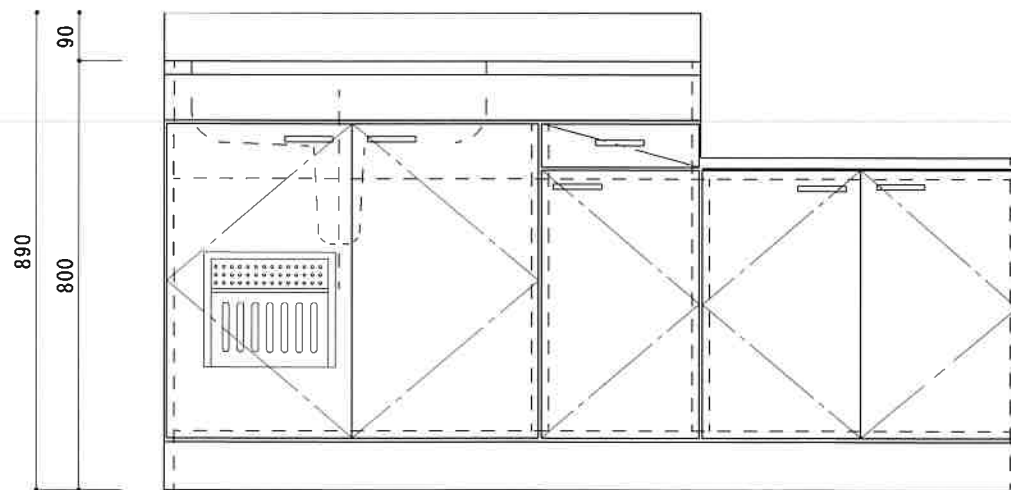

HF-B1650NK L

F☆☆☆☆

トビラ 表	ポリ合板白
トビラ 裏	ラワン合板
本体側板	t15ホワイト化粧パーティ
内装	合板及び集成材 前面のみ塗装
シンクトップ	SUS430
トビラ木口処理	塩ビテープ貼り
本体木口処理	塩ビテープ貼り
トッテ	ファインハンドル P-90SV
丁番	キャビネット丁番 ローラーキャッチ
引き出し	表：ポリ合板 裏：ラワン合板
背板	t2.5ラワン合板
底板	カラー合板
付属品	回転板・防臭キャップ 115φトラップ、7ダブター兼用ホ-ス0 7m