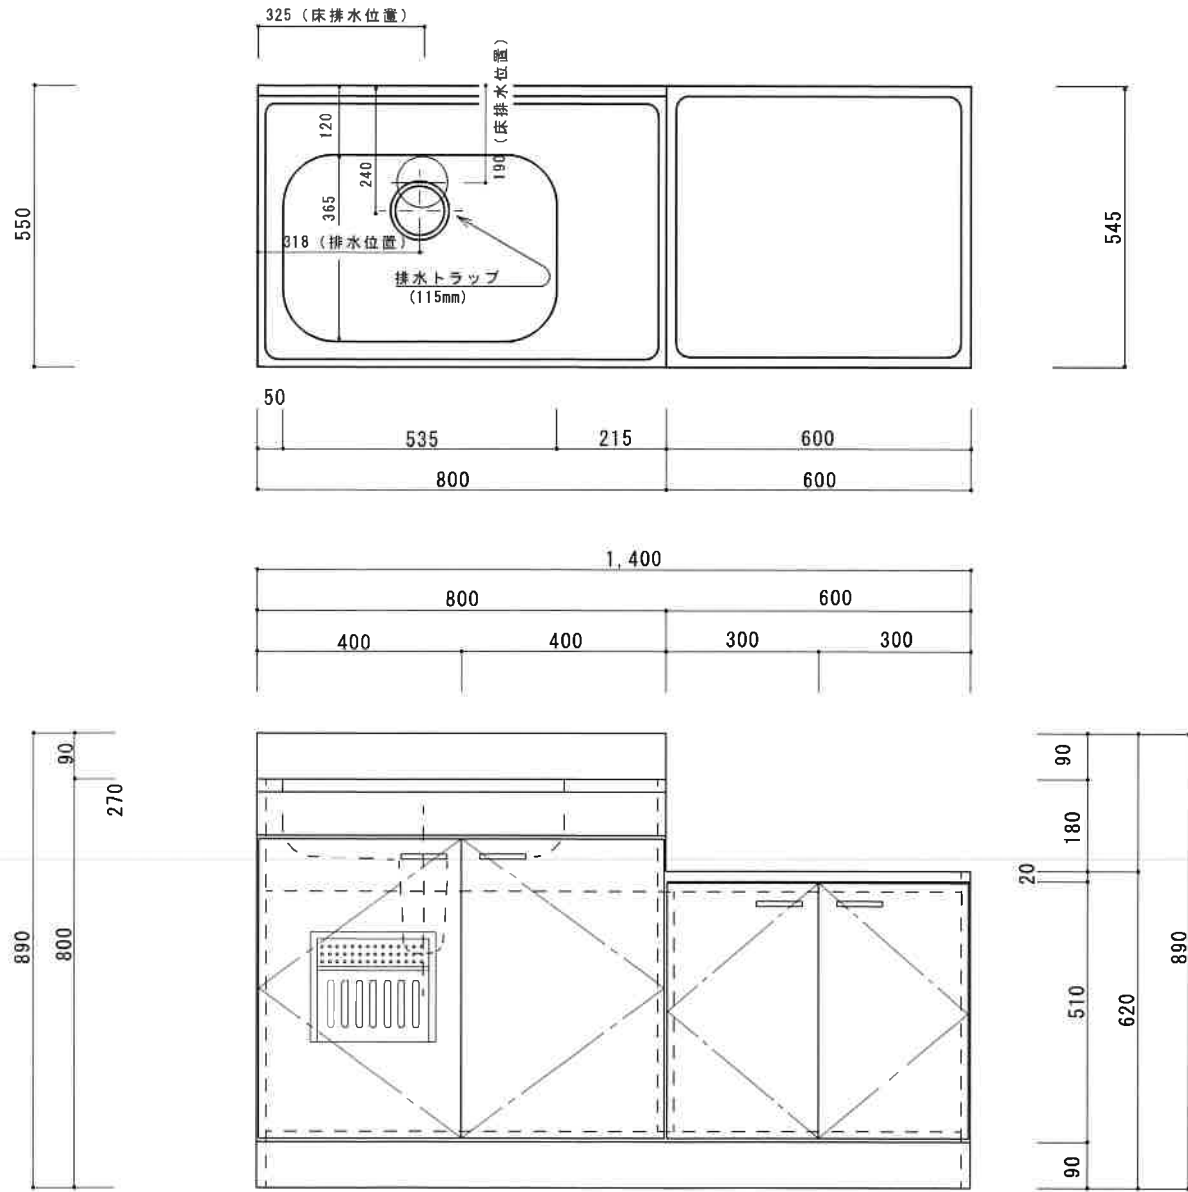

HF-B1400NK L

F☆☆☆☆

仕 様	トビラ 表	ポリ合板白
	トビラ 裏	ラワン合板
	本体側板	t15ホワイト化粧パーティ
	内装	合板及び集成材 前面のみ塗装
	シンクトップ	SUS430
	トビラ木口処理	塩ビテープ貼り
	本体木口処理	塩ビテープ貼り
	トッテ	ファインハンドル P-90SV
	丁番	キャビネット丁番 ローラーキャッチ
	引き出し	無し
背板	t2.5ラワン合板	
底板	カラー合板	
付属品	回転板・防臭キャップ 115φトラップ、7φブタ兼用ホース0.7m	