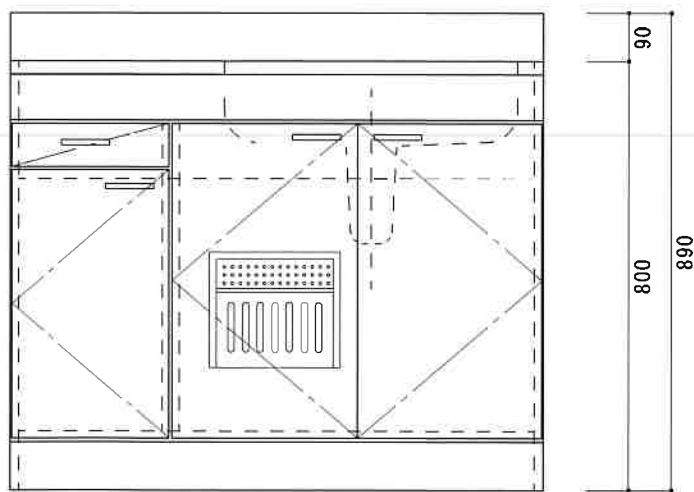

HF-B1000N R

F☆☆☆☆

トビラ 表	ポリ合板白
トビラ 裏	ラワン合板
本体側板	t 15ホワイト化粧パーティ
内装	合板及び集成材 前面のみ塗装
シンクトップ	SUS430
トビラ木口処理	塩ビテープ貼り
本体木口処理	塩ビテープ貼り
トッテ	ファインハンドル P-90SV
丁番	キャビネット丁番 ローラーキャッチ
引き出し	表：ポリ合板 裏：ラワン合板
背板	t 2.5ラワン合板
底板	カラー合板
付属品	回転板・防臭キャップ 115φトラップ、アダプター兼用ホス0.7m