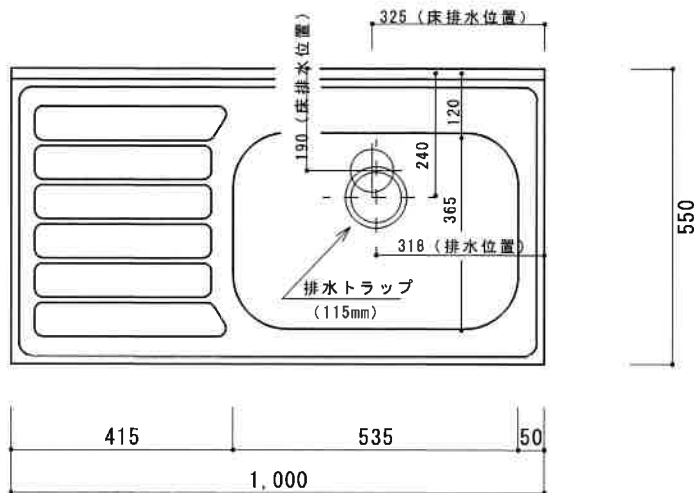

HF-B1000N R

F☆☆☆☆

トビラ 表	ポリ合板白
トビラ 裏	ラワン合板
本体側板	t 15ホワイト化粧パーティ
内装	合板及び集成材 前面のみ塗装
シンクトップ	SUS430
トビラ木口処理	塩ビテープ貼り
本体木口処理	塩ビテープ貼り
トッテ	ファインハンドル P-90SV
丁番	キャビネット丁番 ローラーキャッチ
引き出し	表：ポリ合板 裏：ラワン合板
背板	t 2.5ラワン合板
底板	カラー合板
付属品	回転板・防臭キャップ 115φトラップ、アダプター兼用ホス0.7m