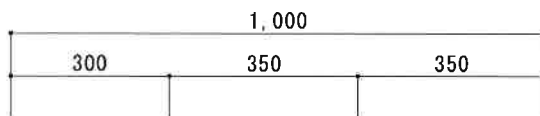

HF-B1000N R

F☆☆☆☆

トビラ 表	ポリ合板白
トビラ 裏	ラワン合板
本体側板	t 15ホワイト化粧パーティ
内装	合板及び集成材 前面のみ塗装
シンクトップ	SUS430
トビラ木口処理	塩ビテープ貼り
本体木口処理	塩ビテープ貼り
トッテ	ファインハンドル P-90SV
丁番	キャビネット丁番 ローラーキャッチ
引き出し	表：ポリ合板 裏：ラワン合板
背板	t 2.5ラワン合板
底板	カラー合板
付属品	回転板・防臭キャップ 115φトラップ、アダプター兼用ホス0.7m