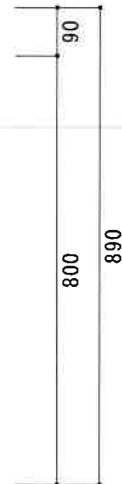

HF-B800N R

F☆☆☆☆

仕 様	トビラ 表	ポリ合板白
	トビラ 裏	ラワン合板
	本体側板	t 15ホワイト化粧パーティ
	内装	合板及び集成材 前面のみ塗装
	シンクトップ	SUS430
	トビラ木口処理	塩ビテープ貼り
	本体木口処理	塩ビテープ貼り
	トッテ	ファインハンドル P-90SV
	丁番	キャビネット丁番 ローラーキャッチ
	引き出し	無し
背板	t 2.5ラワン合板	
底板	カラー合板	
付属品	回転板・防臭キャップ 115φトラップ、7φフター兼用ホース0.7m	