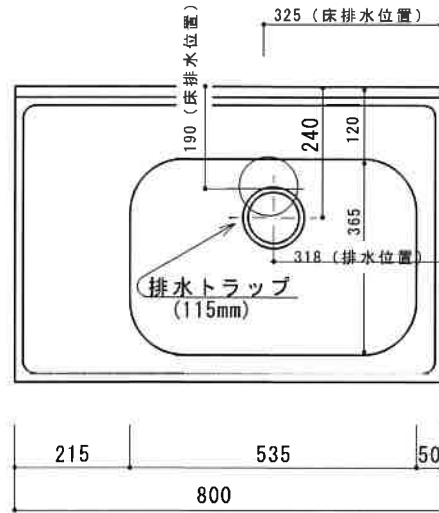

HF-B800N R

F☆☆☆☆

仕 様	トビラ 表	ポリ合板白
	トビラ 裏	ラワン合板
	本体側板	t 15ホワイト化粧パーティ
	内装	合板及び集成材 前面のみ塗装
	シンクトップ	SUS430
	トビラ木口処理	塩ビテープ貼り
	本体木口処理	塩ビテープ貼り
	トッテ	ファインハンドル P-90SV
	丁番	キャビネット丁番 ローラーキャッチ
	引き出し	無し
背板	t 2.5ラワン合板	
底板	カラー合板	
付属品	回転板・防臭キャップ 115φトラップ、7φフター兼用ホース0.7m	