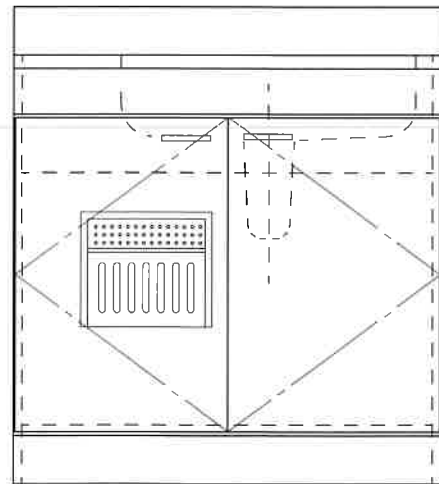

HF-B800N R

F☆☆☆☆

仕 様	トビラ 表	ポリ合板白
	トビラ 裏	ラワン合板
	本体側板	t 15ホワイト化粧パーティ
	内装	合板及び集成材 前面のみ塗装
	シンクトップ	SUS430
	トビラ木口処理	塩ビテープ貼り
	本体木口処理	塩ビテープ貼り
	トッテ	ファインハンドル P-90SV
	丁番	キャビネット丁番 ローラーキャッチ
	引き出し	無し
背板	t 2.5ラワン合板	
底板	カラー合板	
付属品	回転板・防臭キャップ 115φトラップ、7φフター兼用ホース0.7m	