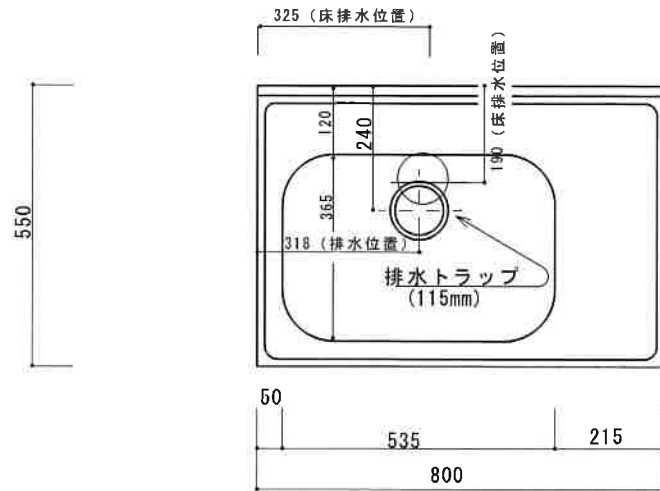

HF-B800N L

F☆☆☆☆

トビラ 表	ポリ合板白
トビラ 裏	ラワン合板
本体側板	t 15ホワイト化粧パーティ
内装	合板及び集成材 前面のみ塗装
シンクトップ	SUS430
トビラ木口処理	塩ビテープ貼り
本体木口処理	塩ビテープ貼り
トツテ	ファインハンドル P-90SV
丁番	キャビネット丁番 ローラーキャッチ
引き出し	無し
背板	t 2.5ラワン合板
底板	カラー合板
付属品	回転板・防臭キャップ 115φトラップ、7段階ター兼用ホ-λ0.7m