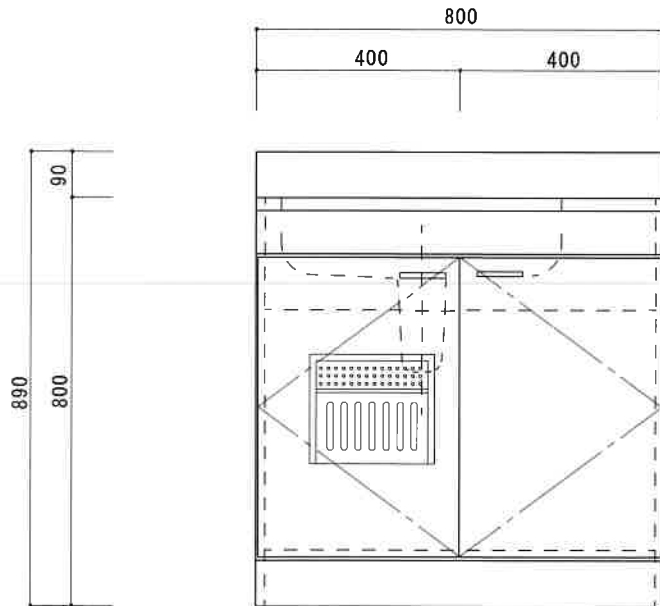

HF-B800N L

F☆☆☆☆

トビラ 表	ポリ合板白
トビラ 裏	ラワン合板
本体側板	t 15ホワイト化粧パーティ
内装	合板及び集成材 前面のみ塗装
シンクトップ	SUS430
トビラ木口処理	塩ビテープ貼り
本体木口処理	塩ビテープ貼り
トツテ	ファインハンドル P-90SV
丁番	キャビネット丁番 ローラーキャッチ
引き出し	無し
背板	t 2.5ラワン合板
底板	カラー合板
付属品	回転板・防臭キャップ 115φトラップ、7段階ター兼用ホ-λ0.7m