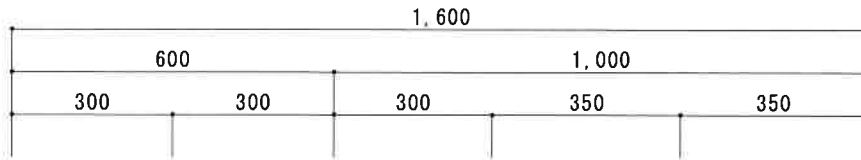

HF-BX1600NK R

F☆☆☆☆

トビラ 表	ポリ合板白
トビラ 裏	ラワン合板
本体側板	t 15ホワイト化粧パーチ
内装	合板及び集成材 前面のみ塗装
シンクトップ	SUS430
トビラ木口処理	塩ビテープ貼り
本体木口処理	塩ビテープ貼り
トッテ	ファインハンドル P-90SV
丁番	キャビネット丁番 ローラーキャッチ
引き出し	表：ポリ合板 裏：ラワン合板
背板	t 2.2ラワン合板
底板	カラー合板
付属品	回転板・防臭キャップ 115φトラップ、7φブタ兼用ホ-ス0.7m