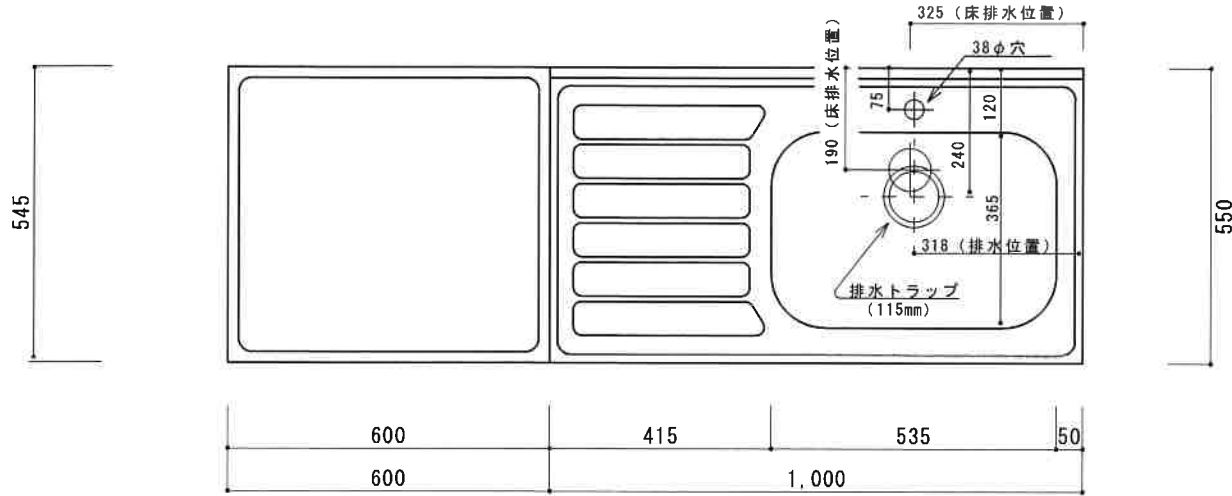

HF-BX1600NK R

F☆☆☆☆

トビラ 表	ポリ合板白
トビラ 裏	ラワン合板
本体側板	t 15ホワイト化粧パーチ
内装	合板及び集成材 前面のみ塗装
シンクトップ	SUS430
トビラ木口処理	塩ビテープ貼り
本体木口処理	塩ビテープ貼り
トッテ	ファインハンドル P-90SV
丁番	キャビネット丁番 ローラーキャッチ
引き出し	表：ポリ合板 裏：ラワン合板
背板	t 2.2ラワン合板
底板	カラー合板
付属品	回転板・防臭キャップ 115φトラップ、7φブタ兼用ホ-ス0.7m