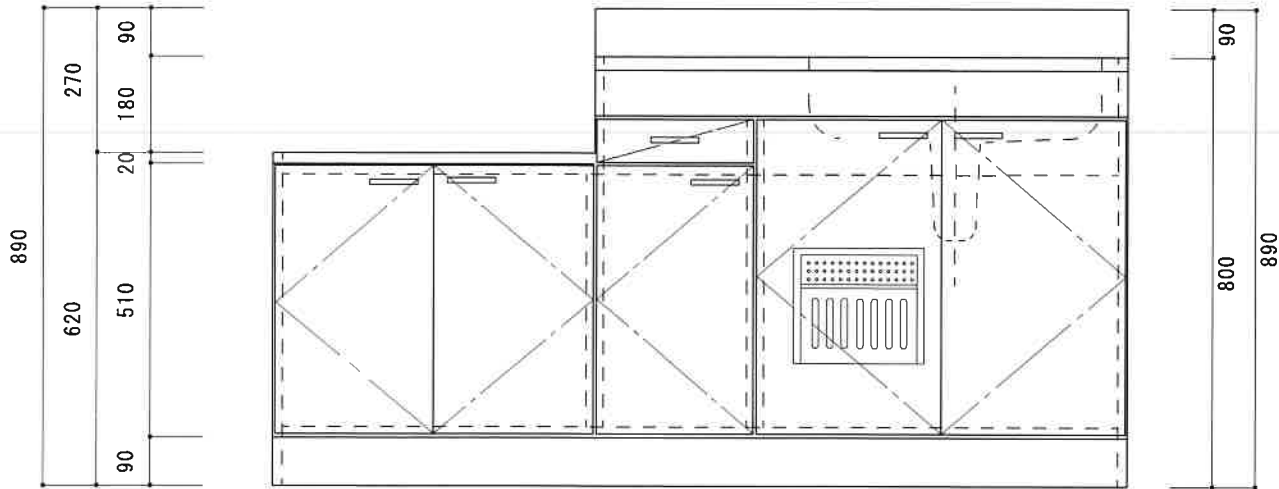

HF-BX1600NK R

F☆☆☆☆

トビラ 表	ポリ合板白
トビラ 裏	ラワン合板
本体側板	t 15ホワイト化粧パーチ
内装	合板及び集成材 前面のみ塗装
シンクトップ	SUS430
トビラ木口処理	塩ビテープ貼り
本体木口処理	塩ビテープ貼り
トッテ	ファインハンドル P-90SV
丁番	キャビネット丁番 ローラーキャッチ
引き出し	表：ポリ合板 裏：ラワン合板
背板	t 2.2ラワン合板
底板	カラー合板
付属品	回転板・防臭キャップ 115φトラップ、7φブタ兼用ホ-ス0.7m