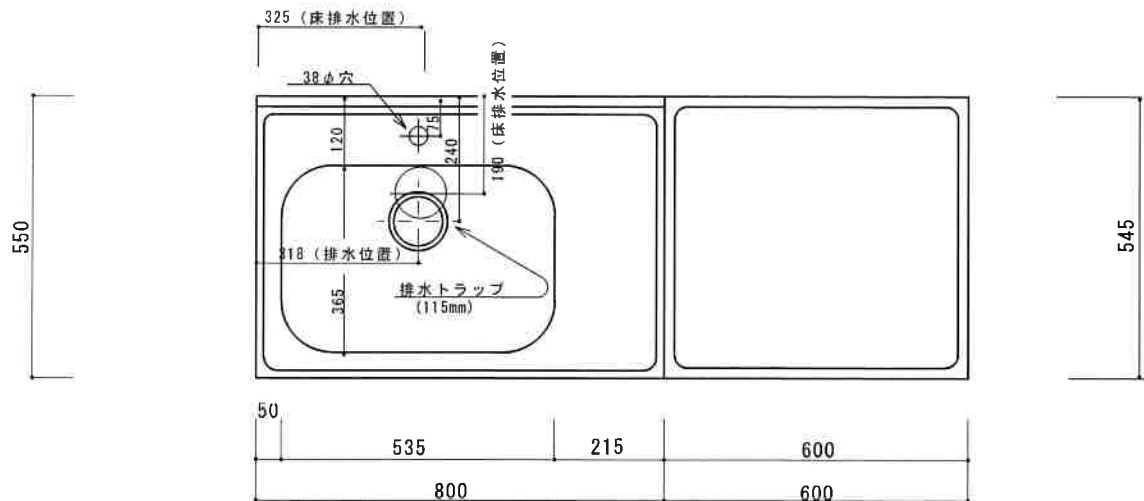

HF-BX1400NK L

F☆☆☆☆

|         |                                      |
|---------|--------------------------------------|
| トビラ 表   | ポリ合板白                                |
| トビラ 裏   | ラワン合板                                |
| 本体側板    | t15ホワイト化粧パーティ                        |
| 内装      | 合板及び集成材 前面のみ塗装                       |
| シンクトップ  | SUS430                               |
| トビラ木口処理 | 塩ビテープ貼り                              |
| 本体木口処理  | 塩ビテープ貼り                              |
| トッテ     | ファインハンドル P-90SV                      |
| 丁番      | キャビネット丁番 ローラーキャッチ                    |
| 引き出し    | 無し                                   |
| 背板      | t2.5ラワン合板                            |
| 底板      | カラー合板                                |
| 付属品     | 回転板・防臭キャップ<br>115φトラップ、7φフタ兼用ホース0.7m |