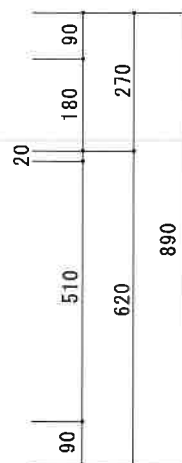

HF-BX1400NK L

F☆☆☆☆

|         |                                      |
|---------|--------------------------------------|
| トビラ 表   | ポリ合板白                                |
| トビラ 裏   | ラワン合板                                |
| 本体側板    | t15ホワイト化粧パーティ                        |
| 内装      | 合板及び集成材 前面のみ塗装                       |
| シンクトップ  | SUS430                               |
| トビラ木口処理 | 塩ビテープ貼り                              |
| 本体木口処理  | 塩ビテープ貼り                              |
| トッテ     | ファインハンドル P-90SV                      |
| 丁番      | キャビネット丁番 ローラーキャッチ                    |
| 引き出し    | 無し                                   |
| 背板      | t2.5ラワン合板                            |
| 底板      | カラー合板                                |
| 付属品     | 回転板・防臭キャップ<br>115φトラップ、7φフタ兼用ホース0.7m |