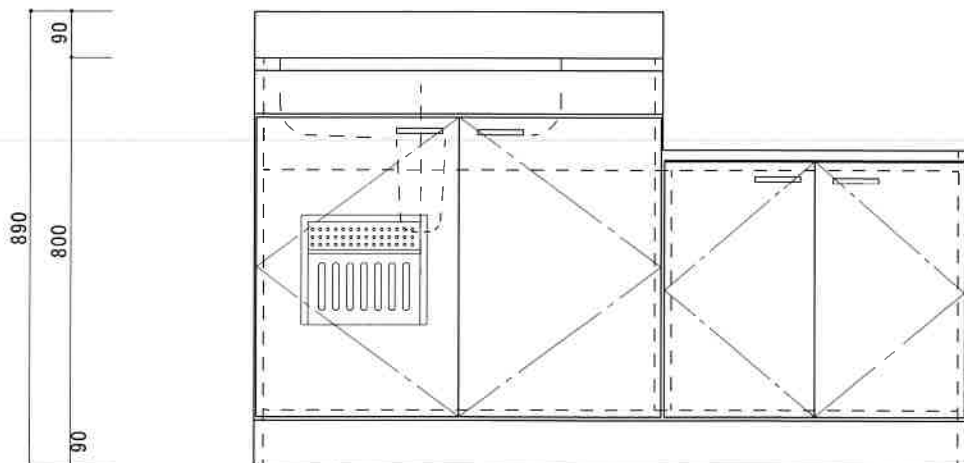

HF-BX1400NK L

F☆☆☆☆

|         |                                      |
|---------|--------------------------------------|
| トビラ 表   | ポリ合板白                                |
| トビラ 裏   | ラワン合板                                |
| 本体側板    | t15ホワイト化粧パーティ                        |
| 内装      | 合板及び集成材 前面のみ塗装                       |
| シンクトップ  | SUS430                               |
| トビラ木口処理 | 塩ビテープ貼り                              |
| 本体木口処理  | 塩ビテープ貼り                              |
| トッテ     | ファインハンドル P-90SV                      |
| 丁番      | キャビネット丁番 ローラーキャッチ                    |
| 引き出し    | 無し                                   |
| 背板      | t2.5ラワン合板                            |
| 底板      | カラー合板                                |
| 付属品     | 回転板・防臭キャップ<br>115φトラップ、7φフタ兼用ホース0.7m |