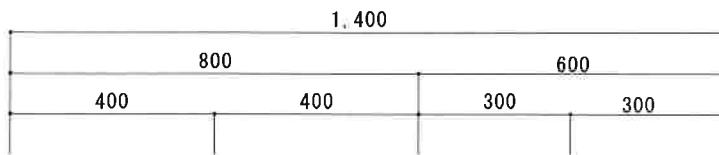

HF-BX1400NK L

F☆☆☆☆

|         |                                      |
|---------|--------------------------------------|
| トビラ 表   | ポリ合板白                                |
| トビラ 裏   | ラワン合板                                |
| 本体側板    | t15ホワイト化粧パーティ                        |
| 内装      | 合板及び集成材 前面のみ塗装                       |
| シンクトップ  | SUS430                               |
| トビラ木口処理 | 塩ビテープ貼り                              |
| 本体木口処理  | 塩ビテープ貼り                              |
| トッテ     | ファインハンドル P-90SV                      |
| 丁番      | キャビネット丁番 ローラーキャッチ                    |
| 引き出し    | 無し                                   |
| 背板      | t2.5ラワン合板                            |
| 底板      | カラー合板                                |
| 付属品     | 回転板・防臭キャップ<br>115φトラップ、7φフタ兼用ホース0.7m |