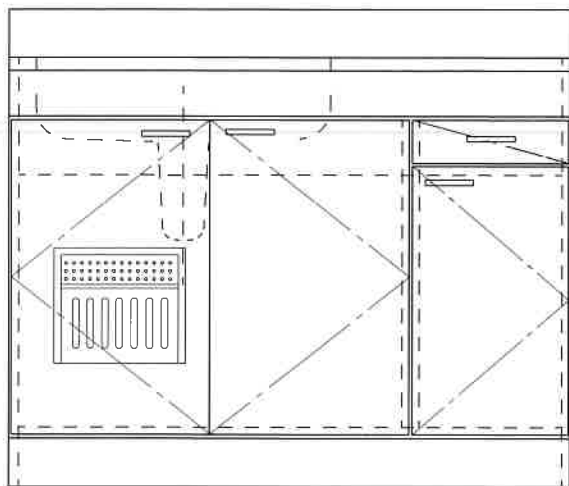

HF-BX1050NL

F☆☆☆☆

仕 様	トビラ 表	ポリ合板白
	トビラ 裏	ラワン合板
	本体側板	t15ホワイト化粧パーティ
	内装	合板及び集成材 前面のみ塗装
	シンクトップ	SUS430
	トビラ木口処理	塩ビテープ貼り
	本体木口処理	塩ビテープ貼り
	トッテ	ファインハンドル P-90SV
	丁番	キャビネット丁番 ローラーキャッチ
	引き出し	表：ポリ合板 裏：ラワン合板
背板	t2.5ラワン合板	
底板	カラー合板	
付属品	回転板・防臭キャップ 115φトラップ、アダプター兼用ホ-ス0.7m	