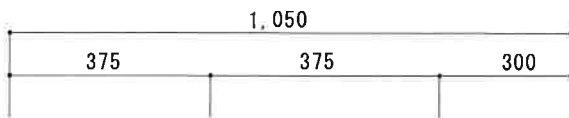

HF-BX1050NL

F☆☆☆☆

仕 様	トビラ 表	ポリ合板白
	トビラ 裏	ラワン合板
	本体側板	t15ホワイト化粧パーティ
	内装	合板及び集成材 前面のみ塗装
	シンクトップ	SUS430
	トビラ木口処理	塩ビテープ貼り
	本体木口処理	塩ビテープ貼り
	トッテ	ファインハンドル P-90SV
	丁番	キャビネット丁番 ローラーキャッチ
	引き出し	表：ポリ合板 裏：ラワン合板
背板	t2.5ラワン合板	
底板	カラー合板	
付属品	回転板・防臭キャップ 115φトラップ、アダプター兼用ホ-ス0.7m	