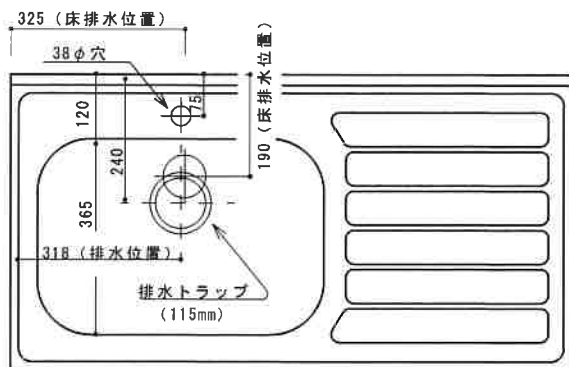

HF-BX1050NL

F☆☆☆☆

仕 様	トビラ 表	ポリ合板白
	トビラ 裏	ラワン合板
	本体側板	t15ホワイト化粧パーティ
	内装	合板及び集成材 前面のみ塗装
	シンクトップ	SUS430
	トビラ木口処理	塩ビテープ貼り
	本体木口処理	塩ビテープ貼り
	トッテ	ファインハンドル P-90SV
	丁番	キャビネット丁番 ローラーキャッチ
	引き出し	表：ポリ合板 裏：ラワン合板
背板	t2.5ラワン合板	
底板	カラー合板	
付属品	回転板・防臭キャップ 115φトラップ、アダプター兼用ホ-ス0.7m	