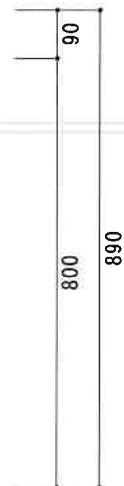

HF-BX1050NL

F☆☆☆☆

仕 様	トビラ 表	ポリ合板白
	トビラ 裏	ラワン合板
	本体側板	t15ホワイト化粧パーティ
	内装	合板及び集成材 前面のみ塗装
	シンクトップ	SUS430
	トビラ木口処理	塩ビテープ貼り
	本体木口処理	塩ビテープ貼り
	トッテ	ファインハンドル P-90SV
	丁番	キャビネット丁番 ローラーキャッチ
	引き出し	表：ポリ合板 裏：ラワン合板
背板	t2.5ラワン合板	
底板	カラー合板	
付属品	回転板・防臭キャップ 115φトラップ、アダプター兼用ホ-ス0.7m	