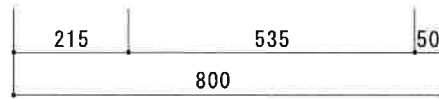

HF-BX800N R

F☆☆☆☆

仕様	トビラ 表	ポリ合板白
	トビラ 裏	ラワン合板
	本体側板	t 15両面化粧パーティ
	内装	合板及び集成材 前面のみ塗装
	シンクトップ	SUS430
	トビラ木口処理	塩ビテープ貼り
	本体木口処理	塩ビテープ貼り
	トッテ	ファインハンドル P-90SV
	丁番	キャビネット丁番 ローラーキャッチ
	引き出し	無し
背板	t 2.5ラワン合板	
底板	カラー合板	
付属品	回転板・防臭キャップ 115φトラップ、アダプター兼用ホース0.7m	