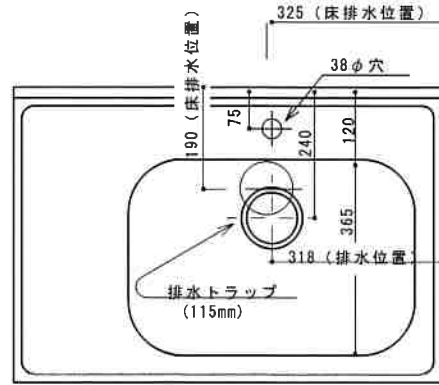

HF-BX800N R

F☆☆☆☆

仕様	トビラ 表	ポリ合板白
	トビラ 裏	ラワン合板
	本体側板	t 15両面化粧パーティ
	内装	合板及び集成材 前面のみ塗装
	シンクトップ	SUS430
	トビラ木口処理	塩ビテープ貼り
	本体木口処理	塩ビテープ貼り
	トッテ	ファインハンドル P-90SV
	丁番	キャビネット丁番 ローラーキャッチ
	引き出し	無し
背板	t 2.5ラワン合板	
底板	カラー合板	
付属品	回転板・防臭キャップ 115φトラップ、アダプター兼用ホース0.7m	