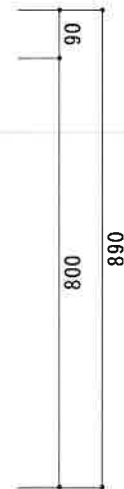

HF-BX800N R

F☆☆☆☆

仕様	トビラ 表	ポリ合板白
	トビラ 裏	ラワン合板
	本体側板	t 15両面化粧パーティ
	内装	合板及び集成材 前面のみ塗装
	シンクトップ	SUS430
	トビラ木口処理	塩ビテープ貼り
	本体木口処理	塩ビテープ貼り
	トッテ	ファインハンドル P-90SV
	丁番	キャビネット丁番 ローラーキャッチ
	引き出し	無し
背板	t 2.5ラワン合板	
底板	カラー合板	
付属品	回転板・防臭キャップ 115φトラップ、アダプター兼用ホース0.7m	