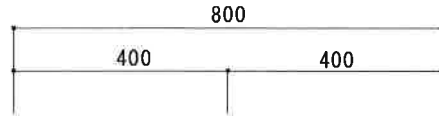

HF-BX800N R

F☆☆☆☆

仕様	トビラ 表	ポリ合板白
	トビラ 裏	ラワン合板
	本体側板	t 15両面化粧パーティ
	内装	合板及び集成材 前面のみ塗装
	シンクトップ	SUS430
	トビラ木口処理	塩ビテープ貼り
	本体木口処理	塩ビテープ貼り
	トッテ	ファインハンドル P-90SV
	丁番	キャビネット丁番 ローラーキャッチ
	引き出し	無し
背板	t 2.5ラワン合板	
底板	カラー合板	
付属品	回転板・防臭キャップ 115φトラップ、アダプター兼用ホース0.7m	