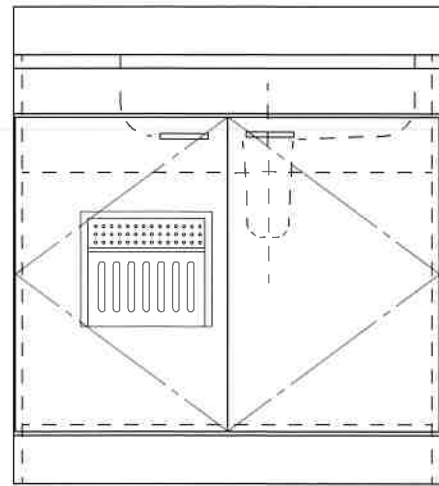

HF-BX800N R

F☆☆☆☆

仕様	トビラ 表	ポリ合板白
	トビラ 裏	ラワン合板
	本体側板	t 15両面化粧パーティ
	内装	合板及び集成材 前面のみ塗装
	シンクトップ	SUS430
	トビラ木口処理	塩ビテープ貼り
	本体木口処理	塩ビテープ貼り
	トッテ	ファインハンドル P-90SV
	丁番	キャビネット丁番 ローラーキャッチ
	引き出し	無し
背板	t 2.5ラワン合板	
底板	カラー合板	
付属品	回転板・防臭キャップ 115φトラップ、アダプター兼用ホース0.7m	