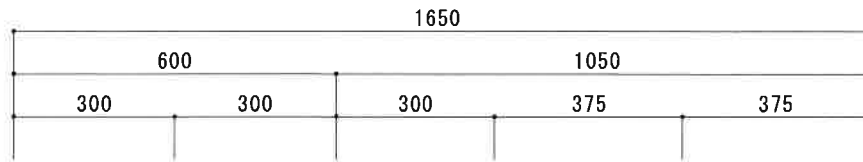

HF-C1650NK R

F☆☆☆☆

トビラ 表	ポリ合板白
トビラ 裏	ラワン合板
本体側板	t15ホワイト化粧パーティ
内装	合板及び集成材 前面のみ塗装
シンクトップ	シンクトップ SUS304 (防滴ハット付)
トビラ木口処理	塩ビテープ貼り
本体木口処理	塩ビテープ貼り
トッテ	ファインハンドル P-90SV
丁番	キャビネット丁番 ローラーキャッチ
引き出し	表: ポリ合板 裏: ラワン合板
背板	t2.5ラワン合板
底板	カラー合板
付属品	回転板・防臭キャップ 180φ浅型トラップ、7ダブター兼用ネズ0.7m