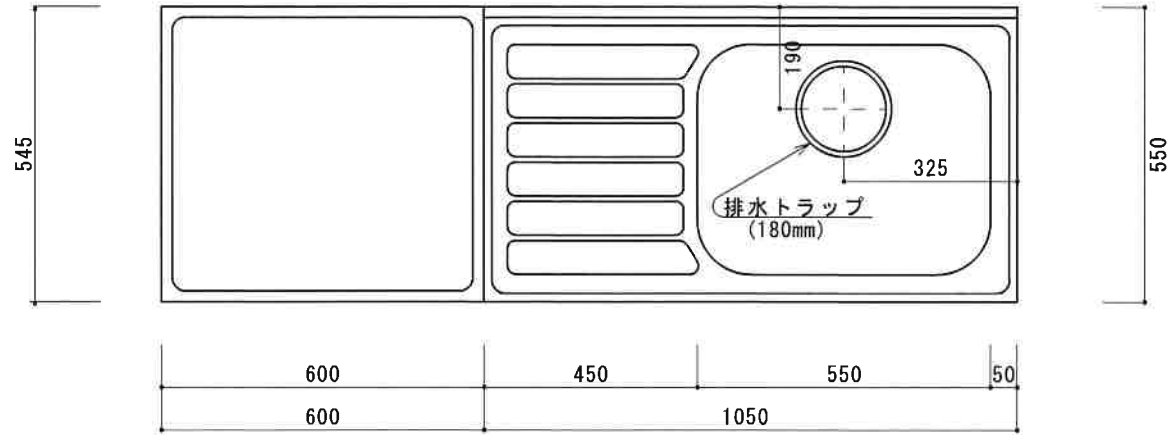

HF-C1650NK R

F☆☆☆☆

トビラ 表	ポリ合板白
トビラ 裏	ラワン合板
本体側板	t15ホワイト化粧パーティ
内装	合板及び集成材 前面のみ塗装
シンクトップ	シンクトップ SUS304 (防滴ハット付)
トビラ木口処理	塩ビテープ貼り
本体木口処理	塩ビテープ貼り
トッテ	ファインハンドル P-90SV
丁番	キャビネット丁番 ローラーキャッチ
引き出し	表: ポリ合板 裏: ラワン合板
背板	t2.5ラワン合板
底板	カラー合板
付属品	回転板・防臭キャップ 180φ浅型トラップ、7ダブター兼用ネズ0.7m