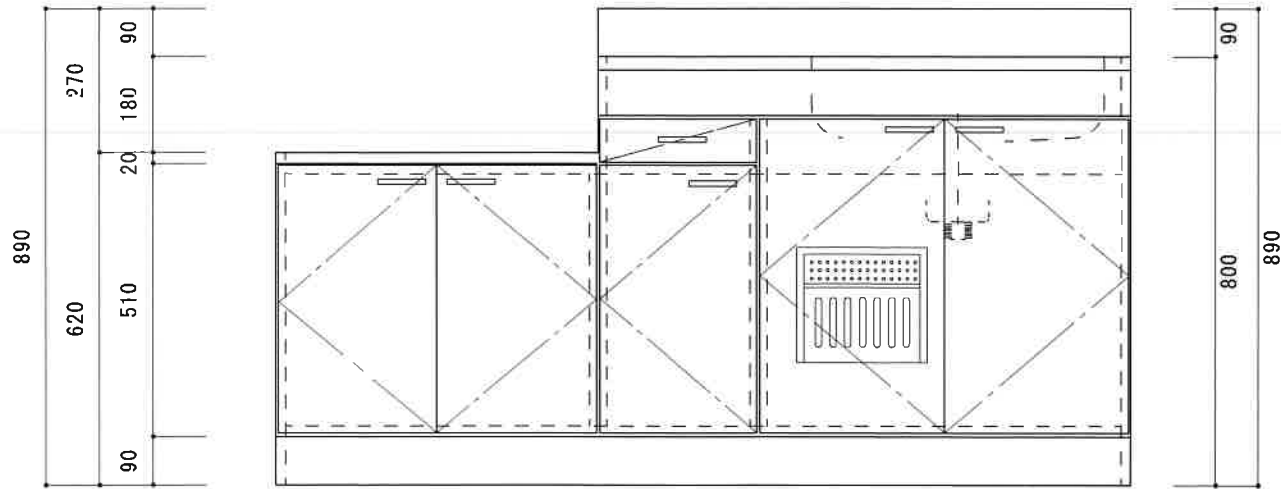

HF-C1650NK R

F☆☆☆☆

トビラ 表	ポリ合板白
トビラ 裏	ラワン合板
本体側板	t15ホワイト化粧パーティ
内装	合板及び集成材 前面のみ塗装
シンクトップ	シンクトップ SUS304 (防滴ハット付)
トビラ木口処理	塩ビテープ貼り
本体木口処理	塩ビテープ貼り
トッテ	ファインハンドル P-90SV
丁番	キャビネット丁番 ローラーキャッチ
引き出し	表: ポリ合板 裏: ラワン合板
背板	t2.5ラワン合板
底板	カラー合板
付属品	回転板・防臭キャップ 180φ浅型トラップ、7ダブター兼用ネズ0.7m