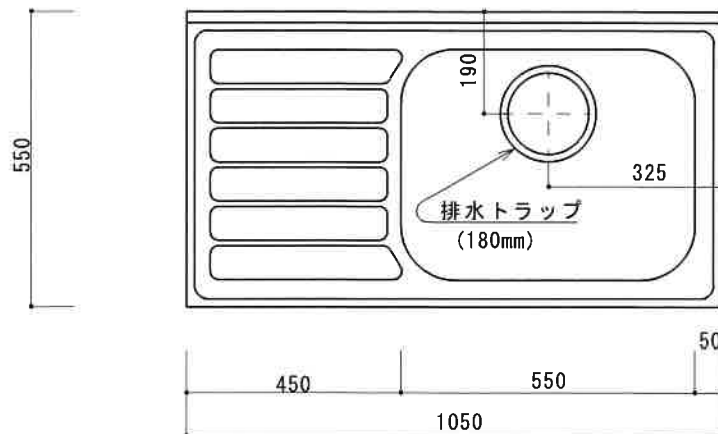

HF-C1050N R

F☆☆☆☆

トビラ 表	ポリ合板白
トビラ 裏	ラワン合板
本体側板	t 15両面化粧パーチ
内装	合板及び集成材 前面のみ塗装
シンクトップ	シンクトップ SUS304 (防滴ハット付)
トビラ木口処理	塩ビテープ貼り
本体木口処理	塩ビテープ貼り
トッテ	ファインハンドル P-90SV
丁番	キャビネット丁番 ローラーキャッチ
引き出し	表: ポリ合板 裏: ラワン合板
背板	t 2.5ラワン合板
底板	カラー合板
付属品	回転板・防臭キャップ 180φ浅型トラップ、7クワター兼用ホ-λ0.7m