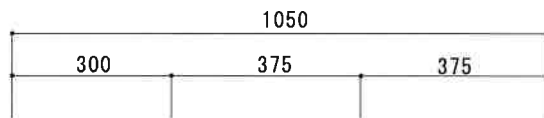

HF-C1050N R

F☆☆☆☆

トビラ 表	ポリ合板白
トビラ 裏	ラワン合板
本体側板	t 15両面化粧パーチ
内装	合板及び集成材 前面のみ塗装
シンクトップ	シンクトップ SUS304 (防滴ハット付)
トビラ木口処理	塩ビテープ貼り
本体木口処理	塩ビテープ貼り
トッテ	ファインハンドル P-90SV
丁番	キャビネット丁番 ローラーキャッチ
引き出し	表: ポリ合板 裏: ラワン合板
背板	t 2.5ラワン合板
底板	カラー合板
付属品	回転板・防臭キャップ 180φ浅型トラップ、7クワター兼用ホ-λ0.7m