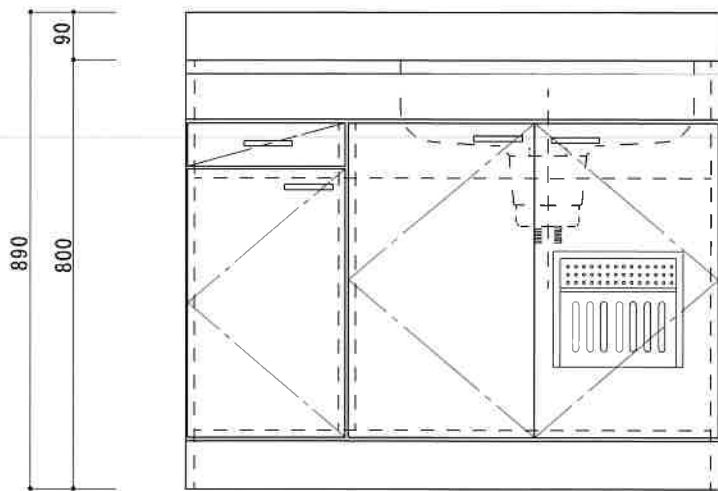

HF-C1050N R

F☆☆☆☆

トビラ 表	ポリ合板白
トビラ 裏	ラワン合板
本体側板	t 15両面化粧パーチ
内装	合板及び集成材 前面のみ塗装
シンクトップ	シンクトップ SUS304 (防滴ハット付)
トビラ木口処理	塩ビテープ貼り
本体木口処理	塩ビテープ貼り
トッテ	ファインハンドル P-90SV
丁番	キャビネット丁番 ローラーキャッチ
引き出し	表: ポリ合板 裏: ラワン合板
背板	t 2.5ラワン合板
底板	カラー合板
付属品	回転板・防臭キャップ 180φ浅型トラップ、7クワター兼用ホ-λ0.7m