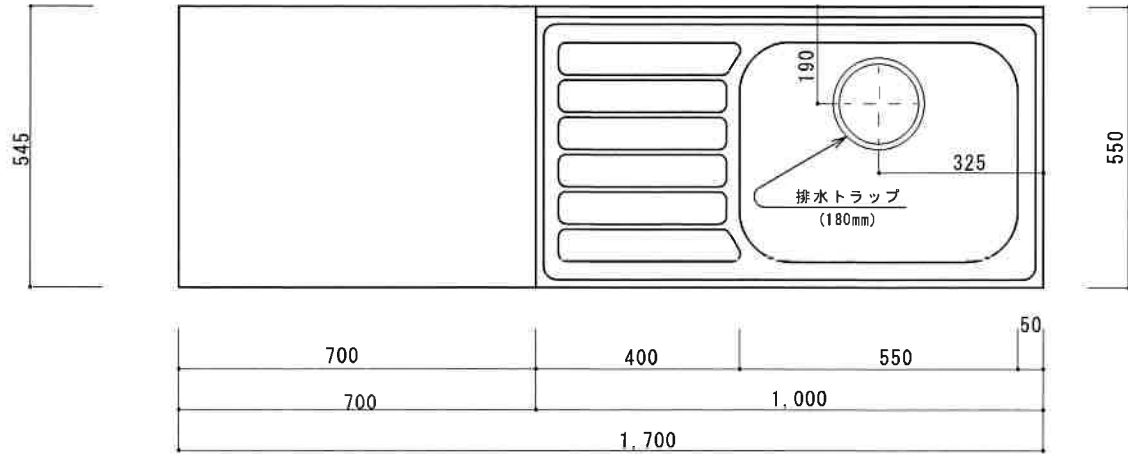

HF-A1700NK R

F☆☆☆☆

トビラ 表	ポリ合板白
トビラ 裏	ラワン合板
本体側板	t 15ホワイト化粧パーティ
内装	合板及び集成材 前面のみ塗装
シンクトップ	SUS430
トビラ木口処理	塩ビテープ貼り
本体木口処理	塩ビテープ貼り
トッテ	ファインハンドル P-90SV
丁番	キャビネット丁番 ローラーキャッチ
引き出し	表：ポリ合板 裏：ラワン合板
背板	t 2.5ラワン合板
底板	カラー合板
付属品	回転板・防臭キャップ 180φ浅型トラップ、7ﾀﾞﾌﾞﾙ兼用ホｰｽ0.7m