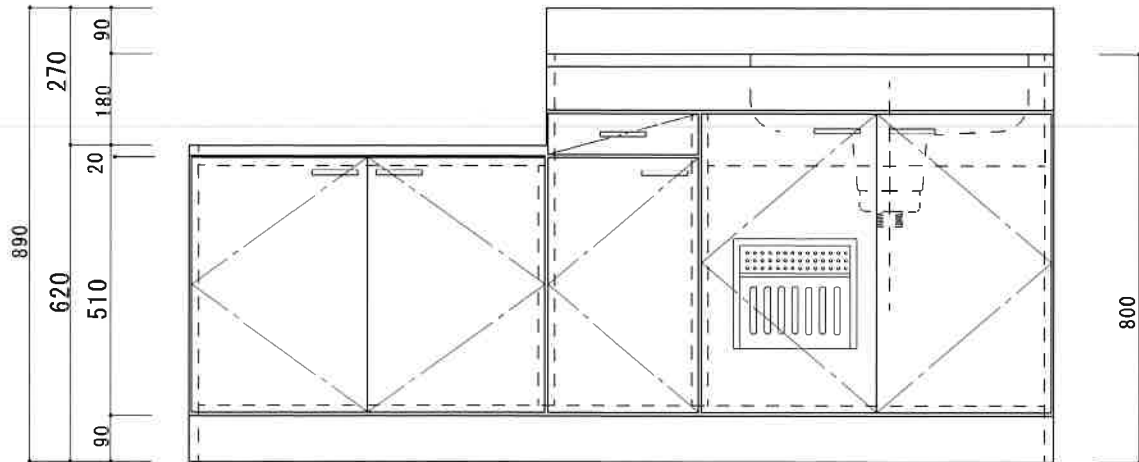

HF-A1700NK R

F☆☆☆☆

トビラ 表	ポリ合板白
トビラ 裏	ラワン合板
本体側板	t 15ホワイト化粧パーティ
内装	合板及び集成材 前面のみ塗装
シンクトップ	SUS430
トビラ木口処理	塩ビテープ貼り
本体木口処理	塩ビテープ貼り
トッテ	ファインハンドル P-90SV
丁番	キャビネット丁番 ローラーキャッチ
引き出し	表：ポリ合板 裏：ラワン合板
背板	t 2.5ラワン合板
底板	カラー合板
付属品	回転板・防臭キャップ 180φ浅型トラップ、7ﾀﾞﾌﾞﾙ兼用ホｰｽ0.7m