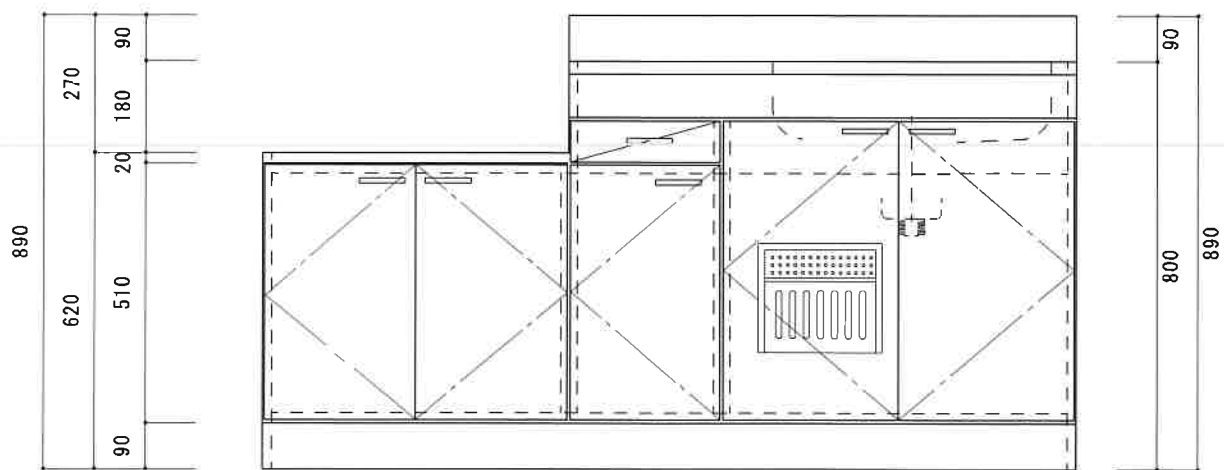

HF-A1650NK R

F☆☆☆☆

仕 様	トビラ 表	ポリ合板白
	トビラ 裏	ラワン合板
	本体側板	t15ホワイト化粧パーチ
	内装	合板及び集成材 前面のみ塗装
	シンクトップ	SUS430
	トビラ木口処理	塩ビテープ貼り
	本体木口処理	塩ビテープ貼り
	トッテ	ファインハンドル P-90SV
	丁番	キャビネット丁番 ローラーキャッチ
	引き出し	表：ポリ合板 裏：ラワン合板
背板	t2.5ラワン合板	
底板	カラー合板	
付属品	回転板・防臭キャップ 180φ浅型トラップ、アダプター兼用ネズ0.7m	