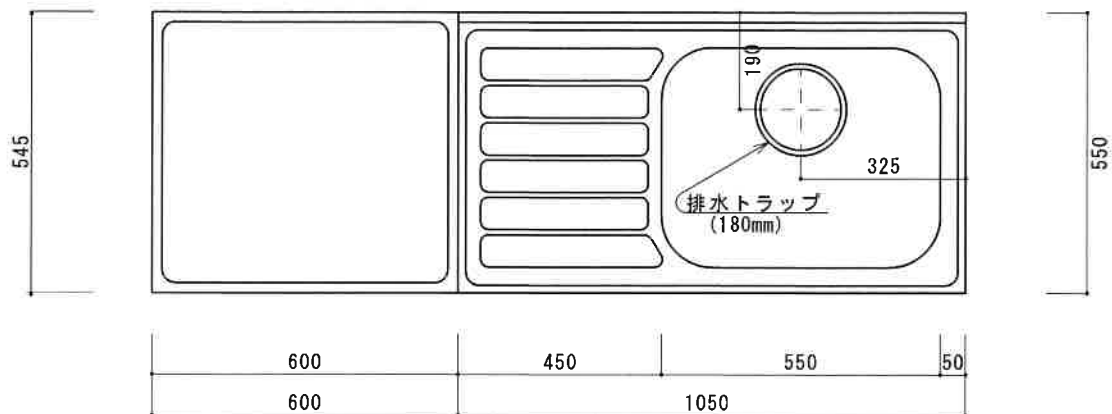

HF-A1650NK R

F☆☆☆☆

仕 様	トビラ 表	ポリ合板白
	トビラ 裏	ラワン合板
	本体側板	t15ホワイト化粧パーチ
	内装	合板及び集成材 前面のみ塗装
	シンクトップ	SUS430
	トビラ木口処理	塩ビテープ貼り
	本体木口処理	塩ビテープ貼り
	トッテ	ファインハンドル P-90SV
	丁番	キャビネット丁番 ローラーキャッチ
	引き出し	表：ポリ合板 裏：ラワン合板
背板	t2.5ラワン合板	
底板	カラー合板	
付属品	回転板・防臭キャップ 180φ浅型トラップ、アダプター兼用ネズ0.7m	