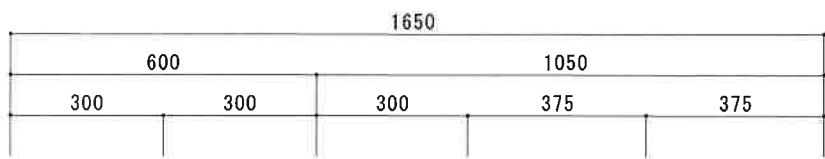

HF-A1650NK R

F☆☆☆☆

仕 様	トビラ 表	ポリ合板白
	トビラ 裏	ラワン合板
	本体側板	t15ホワイト化粧パーチ
	内装	合板及び集成材 前面のみ塗装
	シンクトップ	SUS430
	トビラ木口処理	塩ビテープ貼り
	本体木口処理	塩ビテープ貼り
	トッテ	ファインハンドル P-90SV
	丁番	キャビネット丁番 ローラーキャッチ
	引き出し	表：ポリ合板 裏：ラワン合板
背板	t2.5ラワン合板	
底板	カラー合板	
付属品	回転板・防臭キャップ 180φ浅型トラップ、アダプター兼用ネズ0.7m	