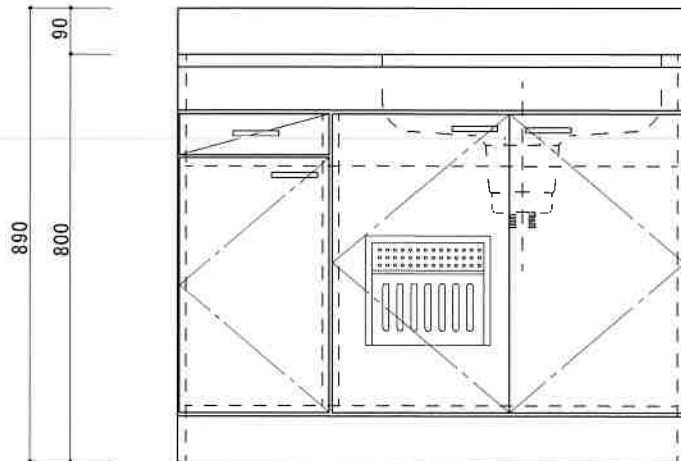

HF-A1100NR

F☆☆☆☆

トビラ 表	ポリ合板白
トビラ 裏	ラワン合板
本体側板	t 15両面化粧パーティ
内装	合板及び集成材 前面のみ塗装
シンクトップ	SUS430
トビラ木口処理	塩ビテープ貼り
本体木口処理	塩ビテープ貼り
トッテ	ファインハンドル P-90SV
丁番	キャビネット丁番 ローラーキャッチ
引き出し	表: ポリ合板 裏: ラワン合板
背板	t 2.5ラワン合板
底板	カラー合板
付属品	回転板・防臭キャップ 180φ浅型トラップ、7ダブター兼用ホース0.7m