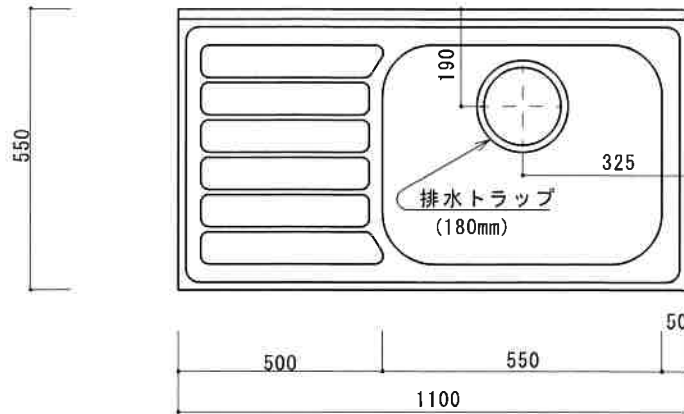

HF-A1100NR

F☆☆☆☆

トビラ 表	ポリ合板白
トビラ 裏	ラワン合板
本体側板	t 15両面化粧パーティ
内装	合板及び集成材 前面のみ塗装
シンクトップ	SUS430
トビラ木口処理	塩ビテープ貼り
本体木口処理	塩ビテープ貼り
トッテ	ファインハンドル P-90SV
丁番	キャビネット丁番 ローラーキャッチ
引き出し	表: ポリ合板 裏: ラワン合板
背板	t 2.5ラワン合板
底板	カラー合板
付属品	回転板・防臭キャップ 180φ浅型トラップ、7ダブター兼用ホース0.7m