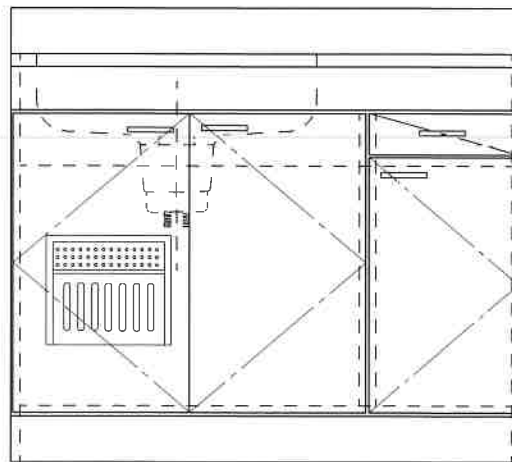

HF-A1100NL

F☆☆☆☆

550

890

仕 様	トビラ 表	ポリ合板白
	トビラ 裏	ラワン合板
	本体側板	t 15両面化粧パーティ
	内装	合板及び集成材 前面のみ塗装
	シンクトップ	SUS430
	トビラ木口処理	塩ビテープ貼り
	本体木口処理	塩ビテープ貼り
	トッテ	ファインハンドル P-90SV
	丁番	キャビネット丁番 ローラーキャッチ
	引き出し	表：ポリ合板 裏：ラワン合板
背板	t 2.5ラワン合板	
底板	カラー合板	
付属品	回転板・防臭キャップ 180φ浅型トラップ、7ダンプター兼用ホ-λ0.7m	