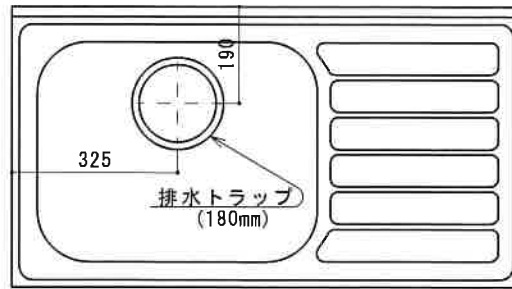

HF-A1100NL

F☆☆☆☆

550

890

仕 様	トビラ 表	ポリ合板白
	トビラ 裏	ラワン合板
	本体側板	t 15両面化粧パーティ
	内装	合板及び集成材 前面のみ塗装
	シンクトップ	SUS430
	トビラ木口処理	塩ビテープ貼り
	本体木口処理	塩ビテープ貼り
	トッテ	ファインハンドル P-90SV
	丁番	キャビネット丁番 ローラーキャッチ
	引き出し	表：ポリ合板 裏：ラワン合板
背板	t 2.5ラワン合板	
底板	カラー合板	
付属品	回転板・防臭キャップ 180φ浅型トラップ、7ダンプター兼用ホ-λ0.7m	