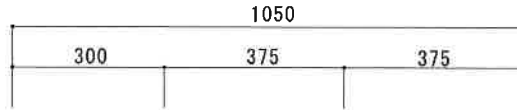

HF-A1050NR

F☆☆☆☆

トビラ 表	ポリ合板白
トビラ 裏	ラワン合板
本体側板	t 15両面化粧パーティ
内装	合板及び集成材 前面のみ塗装
シンクトップ	SUS430
トビラ木口処理	塩ビテープ貼り
本体木口処理	塩ビテープ貼り
トッテ	ファインハンドル P-90SV
丁番	キャビネット丁番 ローラーキャッチ
引き出し	表: ポリ合板 裏: ラワン合板
背板	t 2.5ラワン合板
底板	カラー合板
付属品	回転板・防臭キャップ 180φ浅型トラップ、7ダブター兼用ホース0.7m