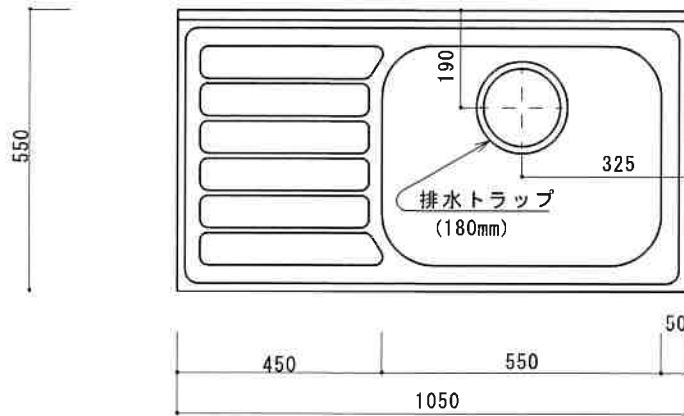

HF-A1050NR

F☆☆☆☆

トビラ 表	ポリ合板白
トビラ 裏	ラワン合板
本体側板	t 15両面化粧パーティ
内装	合板及び集成材 前面のみ塗装
シンクトップ	SUS430
トビラ木口処理	塩ビテープ貼り
本体木口処理	塩ビテープ貼り
トッテ	ファインハンドル P-90SV
丁番	キャビネット丁番 ローラーキャッチ
引き出し	表: ポリ合板 裏: ラワン合板
背板	t 2.5ラワン合板
底板	カラー合板
付属品	回転板・防臭キャップ 180φ浅型トラップ、7ダブター兼用ホース0.7m