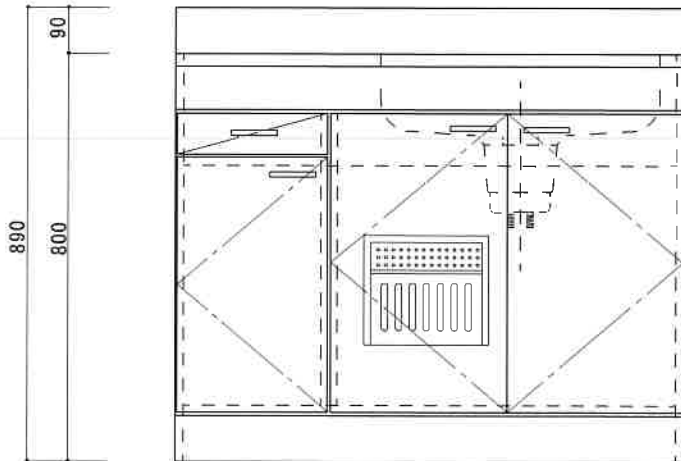

HF-A1050NR

F☆☆☆☆

トビラ 表	ポリ合板白
トビラ 裏	ラワン合板
本体側板	t 15両面化粧パーティ
内装	合板及び集成材 前面のみ塗装
シンクトップ	SUS430
トビラ木口処理	塩ビテープ貼り
本体木口処理	塩ビテープ貼り
トッテ	ファインハンドル P-90SV
丁番	キャビネット丁番 ローラーキャッチ
引き出し	表: ポリ合板 裏: ラワン合板
背板	t 2.5ラワン合板
底板	カラー合板
付属品	回転板・防臭キャップ 180φ浅型トラップ、7ダブター兼用ホース0.7m