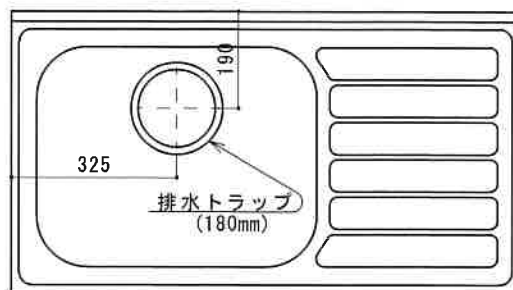

HF-A1050N L

F☆☆☆☆

550

仕	トビラ 表	ポリ合板白
	トビラ 裏	ラワン合板
	本体側板	t 15両面化粧パーティ
	内装	合板及び集成材 前面のみ塗装
	シンクトップ	SUS430
様	トビラ木口処理	塩ビテープ貼り
	本体木口処理	塩ビテープ貼り
	トッテ	ファインハンドル P-90SV
	丁番	キャビネット丁番 ローラーキャッチ
	引き出し	表：ポリ合板 裏：ラワン合板
	背板	t 2.5ラワン合板
	底板	カラー合板
付属品	回転板・防臭キャップ 180φ浅型トラップ、7ダブター兼用ホ-λ0.7m	