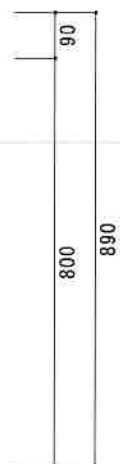

HF-A1050N L

F☆☆☆☆

550

仕	トビラ 表	ポリ合板白
	トビラ 裏	ラワン合板
	本体側板	t 15両面化粧パーティ
	内装	合板及び集成材 前面のみ塗装
	シンクトップ	SUS430
様	トビラ木口処理	塩ビテープ貼り
	本体木口処理	塩ビテープ貼り
	トッテ	ファインハンドル P-90SV
	丁番	キャビネット丁番 ローラーキャッチ
	引き出し	表：ポリ合板 裏：ラワン合板
	背板	t 2.5ラワン合板
	底板	カラー合板
付属品	回転板・防臭キャップ 180φ浅型トラップ、7ダブター兼用ホ-λ0.7m	