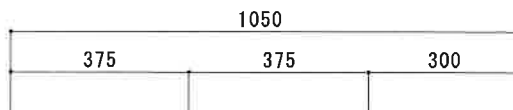

HF-A1050N L

F☆☆☆☆

550

仕	トビラ 表	ポリ合板白
	トビラ 裏	ラワン合板
	本体側板	t 15両面化粧パーティ
	内装	合板及び集成材 前面のみ塗装
	シンクトップ	SUS430
様	トビラ木口処理	塩ビテープ貼り
	本体木口処理	塩ビテープ貼り
	トッテ	ファインハンドル P-90SV
	丁番	キャビネット丁番 ローラーキャッチ
	引き出し	表：ポリ合板 裏：ラワン合板
	背板	t 2.5ラワン合板
	底板	カラー合板
付属品	回転板・防臭キャップ 180φ浅型トラップ、7ダブター兼用ホ-λ0.7m	