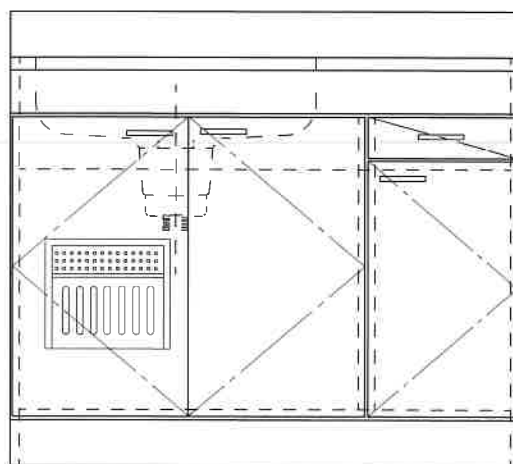

HF-A1050N L

F☆☆☆☆

550

仕	トビラ 表	ポリ合板白
	トビラ 裏	ラワン合板
	本体側板	t 15両面化粧パーティ
	内装	合板及び集成材 前面のみ塗装
	シンクトップ	SUS430
様	トビラ木口処理	塩ビテープ貼り
	本体木口処理	塩ビテープ貼り
	トッテ	ファインハンドル P-90SV
	丁番	キャビネット丁番 ローラーキャッチ
	引き出し	表：ポリ合板 裏：ラワン合板
	背板	t 2.5ラワン合板
	底板	カラー合板
付属品	回転板・防臭キャップ 180φ浅型トラップ、7ダブター兼用ホ-λ0.7m	