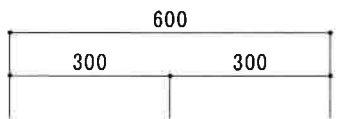

HF-600T

F☆☆☆☆

| | | |
|--------|------------|-------------------|
| 仕 様 | トビラ 表 | ポリ合板白 |
| | トビラ 裏 | ラワン合板 |
| | 本体側板 | t 15ホワイト化粧パーティ |
| | 内装 | 合板及び集成材 前面のみ塗装 |
| | シンクトップ | SUS430 |
| | トビラ木口処理 | 塩ビテープ貼り |
| | 本体木口処理 | 塩ビテープ貼り |
| | トッテ | ファインハンドル P-90SV |
| | 丁番 | キャビネット丁番 ローラーキャッチ |
| | 引き出し | 無し |
| 背板 | t 2.5ラワン合板 | |
| 底板 | カラー合板 | |
| 付属品 | 無し | |