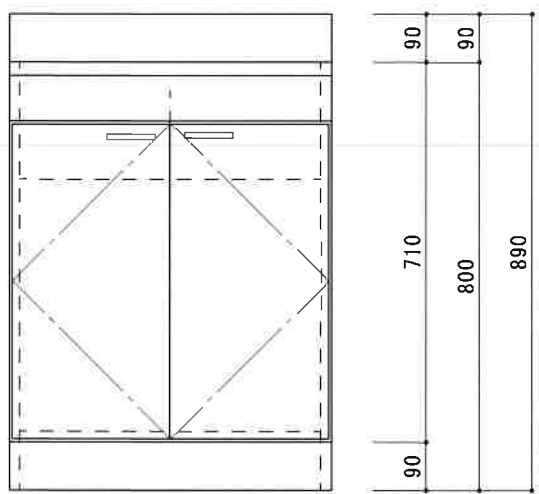

HF-600T

F☆☆☆☆

| | | |
|--------|------------|-------------------|
| 仕 様 | トビラ 表 | ポリ合板白 |
| | トビラ 裏 | ラワン合板 |
| | 本体側板 | t 15ホワイト化粧パーティ |
| | 内装 | 合板及び集成材 前面のみ塗装 |
| | シンクトップ | SUS430 |
| | トビラ木口処理 | 塩ビテープ貼り |
| | 本体木口処理 | 塩ビテープ貼り |
| | トッテ | ファインハンドル P-90SV |
| | 丁番 | キャビネット丁番 ローラーキャッチ |
| | 引き出し | 無し |
| 背板 | t 2.5ラワン合板 | |
| 底板 | カラー合板 | |
| 付属品 | 無し | |