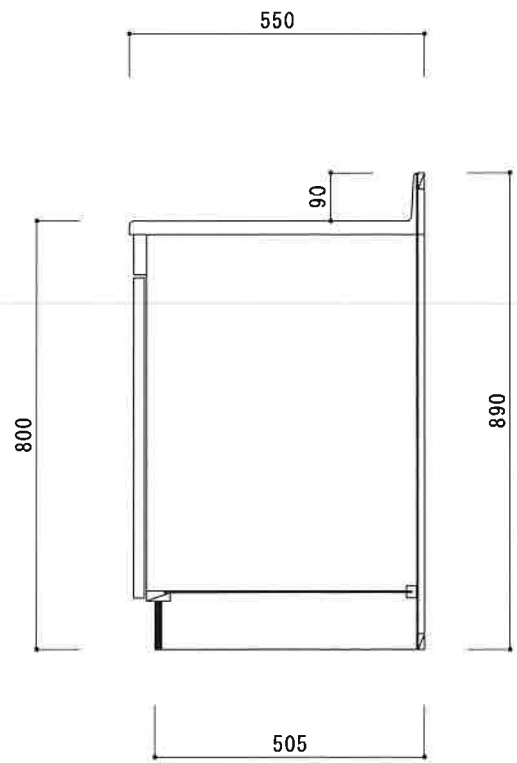

HF-600T

F☆☆☆☆

| | | |
|--------|------------|-------------------|
| 仕 様 | トビラ 表 | ポリ合板白 |
| | トビラ 裏 | ラワン合板 |
| | 本体側板 | t 15ホワイト化粧パーティ |
| | 内装 | 合板及び集成材 前面のみ塗装 |
| | シンクトップ | SUS430 |
| | トビラ木口処理 | 塩ビテープ貼り |
| | 本体木口処理 | 塩ビテープ貼り |
| | トッテ | ファインハンドル P-90SV |
| | 丁番 | キャビネット丁番 ローラーキャッチ |
| | 引き出し | 無し |
| 背板 | t 2.5ラワン合板 | |
| 底板 | カラー合板 | |
| 付属品 | 無し | |