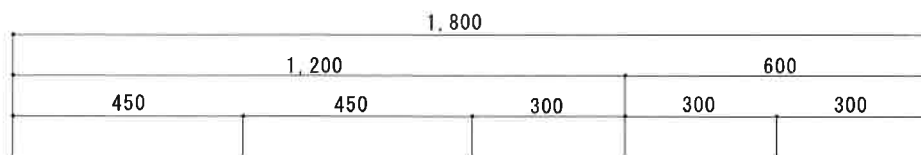

HF-B1800NK L

F☆☆☆☆

トビラ 表	ポリ合板白
トビラ 裏	ラワン合板
本体側板	t15ホワイト化粧パーチ
内装	合板及び集成材 前面のみ塗装
シンクトップ	SUS430
トビラ木口処理	塩ビテープ貼り
本体木口処理	塩ビテープ貼り
トッテ	ファインハンドル P-90SV
丁番	キャビネット丁番 ローラーキャッチ
引き出し	表: ポリ合板 裏: ラワン合板
背板	t2.5ラワン合板
底板	カラー合板
付属品	回転板・防臭キャップ 115φトラップ、7φフター兼用ネズ0.7m