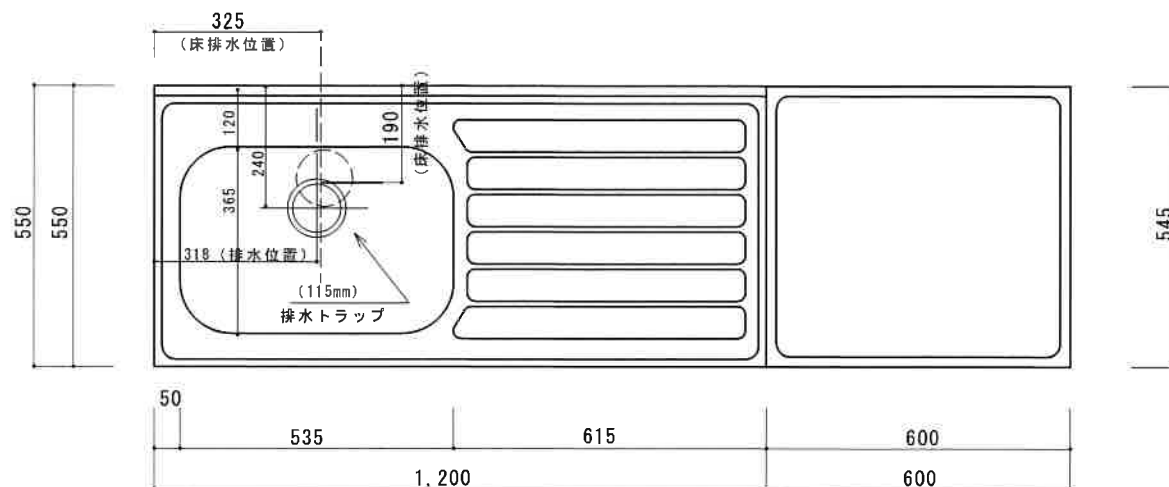

HF-B1800NK L

F☆☆☆☆

トビラ 表	ポリ合板白
トビラ 裏	ラワン合板
本体側板	t15ホワイト化粧パーチ
内装	合板及び集成材 前面のみ塗装
シンクトップ	SUS430
トビラ木口処理	塩ビテープ貼り
本体木口処理	塩ビテープ貼り
トッテ	ファインハンドル P-90SV
丁番	キャビネット丁番 ローラーキャッチ
引き出し	表: ポリ合板 裏: ラワン合板
背板	t2.5ラワン合板
底板	カラー合板
付属品	回転板・防臭キャップ 115φトラップ、7φフター兼用ネズ0.7m