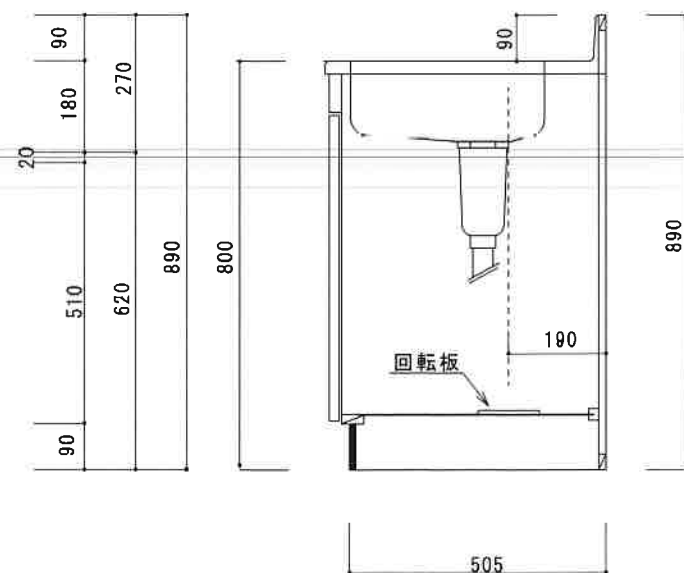

HF-B1800NK L

F☆☆☆☆

トビラ 表	ポリ合板白
トビラ 裏	ラワン合板
本体側板	t15ホワイト化粧パーチ
内装	合板及び集成材 前面のみ塗装
シンクトップ	SUS430
トビラ木口処理	塩ビテープ貼り
本体木口処理	塩ビテープ貼り
トッテ	ファインハンドル P-90SV
丁番	キャビネット丁番 ローラーキャッチ
引き出し	表: ポリ合板 裏: ラワン合板
背板	t2.5ラワン合板
底板	カラー合板
付属品	回転板・防臭キャップ 115φトラップ、7φフター兼用ネズ0.7m