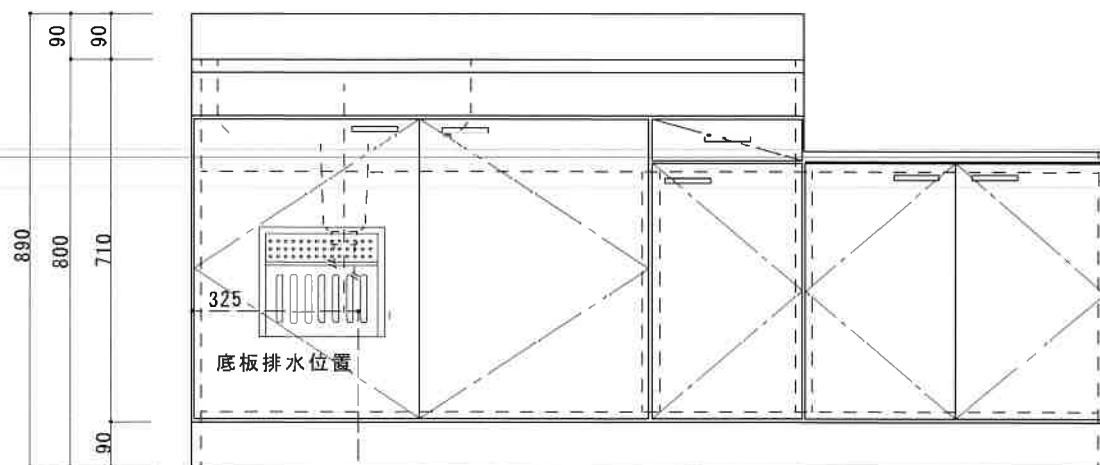

HF-B1800NK L

F☆☆☆☆

トビラ 表	ポリ合板白
トビラ 裏	ラワン合板
本体側板	t15ホワイト化粧パーチ
内装	合板及び集成材 前面のみ塗装
シンクトップ	SUS430
トビラ木口処理	塩ビテープ貼り
本体木口処理	塩ビテープ貼り
トッテ	ファインハンドル P-90SV
丁番	キャビネット丁番 ローラーキャッチ
引き出し	表: ポリ合板 裏: ラワン合板
背板	t2.5ラワン合板
底板	カラー合板
付属品	回転板・防臭キャップ 115φトラップ、7φフター兼用ネズ0.7m