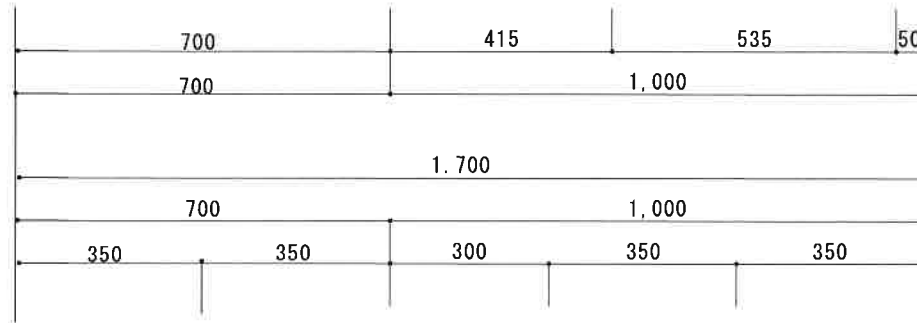

HF-B1700KR

F☆☆☆☆

トビラ 表	ポリ合板白
トビラ 裏	ラワン合板
本体側板	t 15ホワイト化粧パーチ
内装	合板及び集成材 前面のみ塗装
仕	シンクトップ SUS430
トビラ木口処理	塩ビテープ貼り
本体木口処理	塩ビテープ貼り
トッテ	ファインハンドル P-90SV
様	丁番 キャビネット丁番 ローラーキャッチ
引き出し	表：ポリ合板 裏：ラワン合板
背板	t 2.5ラワン合板
底板	カラー合板
付属品	回転板・防臭キャップ 115φトラップ、7ダブター兼用ホ-ス0.7m