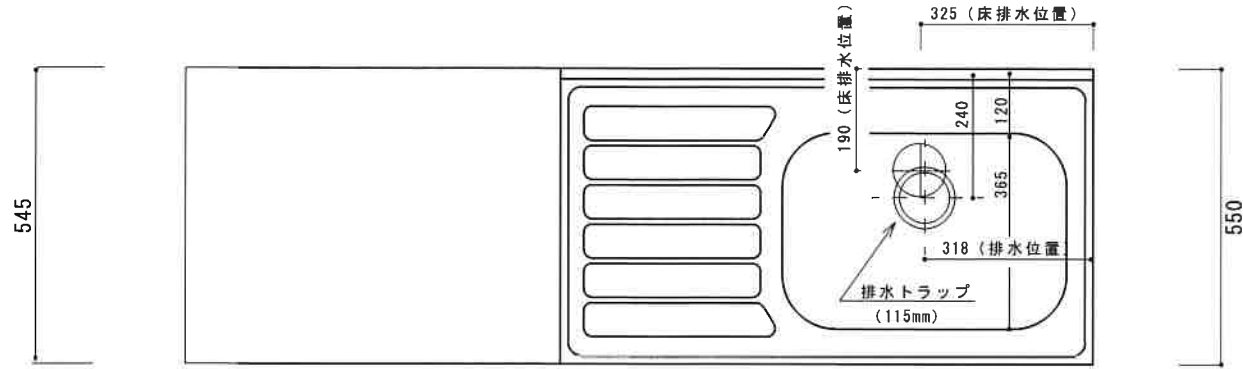

HF-B1700KR

F☆☆☆☆

トビラ 表	ポリ合板白
トビラ 裏	ラワン合板
本体側板	t 15ホワイト化粧パーチ
内装	合板及び集成材 前面のみ塗装
仕	シンクトップ SUS430
トビラ木口処理	塩ビテープ貼り
本体木口処理	塩ビテープ貼り
トッテ	ファインハンドル P-90SV
様	丁番 キャビネット丁番 ローラーキャッチ
引き出し	表：ポリ合板 裏：ラワン合板
背板	t 2.5ラワン合板
底板	カラー合板
付属品	回転板・防臭キャップ 115φトラップ、7ダブター兼用ホ-ス0.7m