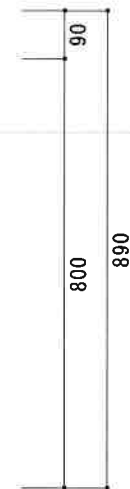

HF-B1700KR

F☆☆☆☆

トビラ 表	ポリ合板白
トビラ 裏	ラワン合板
本体側板	t 15ホワイト化粧パーチ
内装	合板及び集成材 前面のみ塗装
仕	シンクトップ SUS430
トビラ木口処理	塩ビテープ貼り
本体木口処理	塩ビテープ貼り
トッテ	ファインハンドル P-90SV
様	丁番 キャビネット丁番 ローラーキャッチ
引き出し	表：ポリ合板 裏：ラワン合板
背板	t 2.5ラワン合板
底板	カラー合板
付属品	回転板・防臭キャップ 115φトラップ、7ダブター兼用ホ-ス0.7m