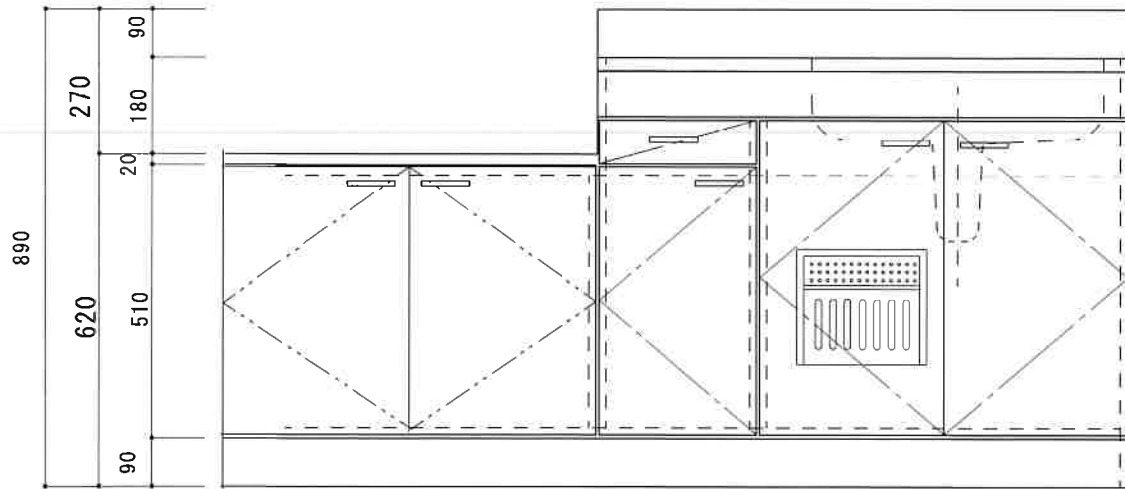

HF-B1700KR

F☆☆☆☆

トビラ 表	ポリ合板白
トビラ 裏	ラワン合板
本体側板	t 15ホワイト化粧パーチ
内装	合板及び集成材 前面のみ塗装
仕	シンクトップ SUS430
トビラ木口処理	塩ビテープ貼り
本体木口処理	塩ビテープ貼り
トッテ	ファインハンドル P-90SV
様	丁番 キャビネット丁番 ローラーキャッチ
引き出し	表：ポリ合板 裏：ラワン合板
背板	t 2.5ラワン合板
底板	カラー合板
付属品	回転板・防臭キャップ 115φトラップ、7ダブター兼用ホ-ス0.7m