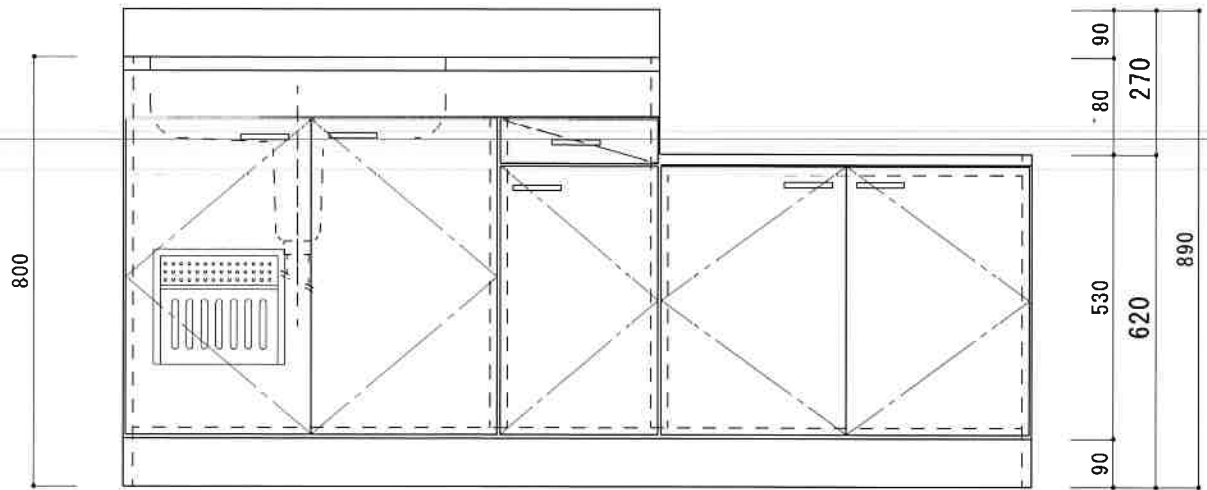

HF-B1700NK L

F☆☆☆☆

仕 様	トビラ 表	ポリ合板白
	トビラ 裏	ラワン合板
	本体側板	t15ホワイト化粧パーティ
	内装	合板及び集成材 前面のみ塗装
	シンクトップ	SUS430
	トビラ木口処理	塩ビテープ貼り
	本体木口処理	塩ビテープ貼り
	トッテ	ファインハンドル P-90SV
	丁番	キャビネット丁番 ローラーキャッチ
	引き出し	表：ポリ合板 裏：ラワン合板
背板	t2.5ラワン合板	
底板	カラー合板	
付属品	回転板・防臭キャップ 115φトラップ、7φブター兼用ホース0.7m	