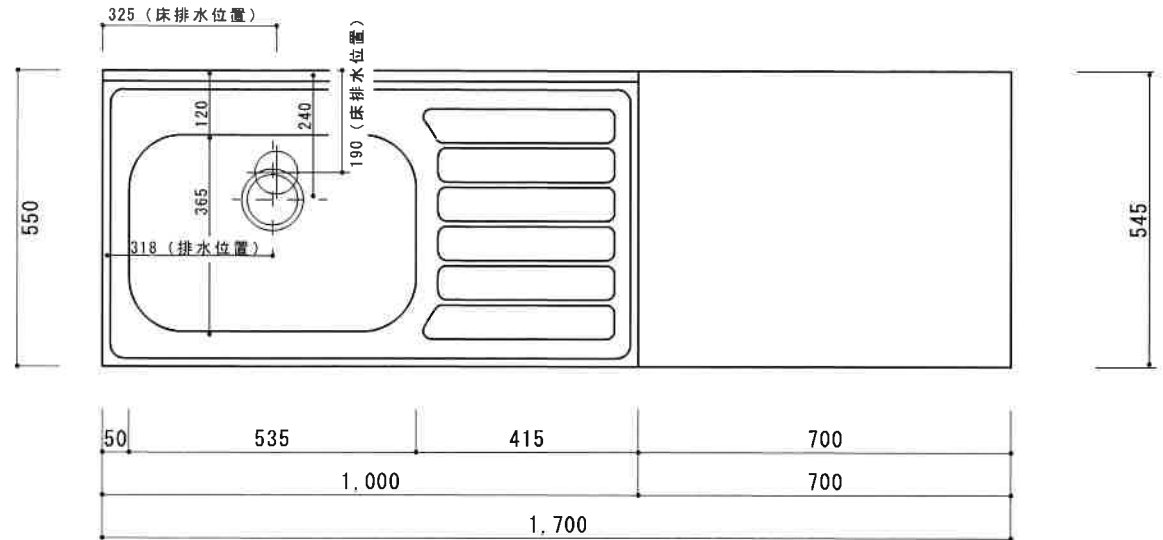

HF-B1700NK L

F☆☆☆☆

仕 様	トビラ 表	ポリ合板白
	トビラ 裏	ラワン合板
	本体側板	t15ホワイト化粧パーティ
	内装	合板及び集成材 前面のみ塗装
	シンクトップ	SUS430
	トビラ木口処理	塩ビテープ貼り
	本体木口処理	塩ビテープ貼り
	トッテ	ファインハンドル P-90SV
	丁番	キャビネット丁番 ローラーキャッチ
	引き出し	表：ポリ合板 裏：ラワン合板
背板	t2.5ラワン合板	
底板	カラー合板	
付属品	回転板・防臭キャップ 115φトラップ、7φブター兼用ホース0.7m	