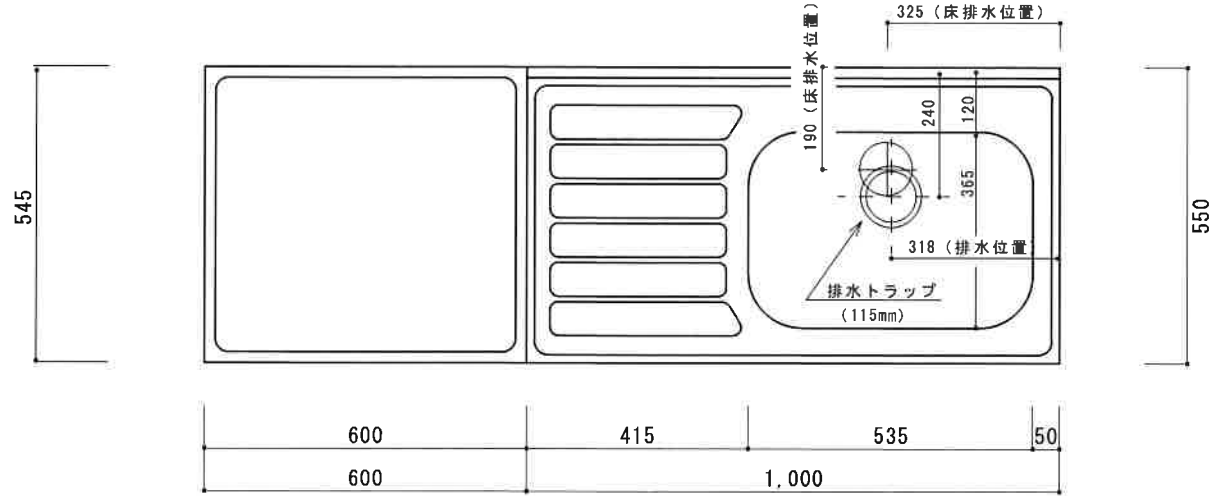

HF-B1600NK R

F☆☆☆☆

トビラ 表	ポリ合板白
トビラ 裏	ラワン合板
本体側板	カラー合板片面フラッシュ
内装	合板及び集成材 前面のみ塗装
仕	シンクトップ SUS430
トビラ木口処理	塩ビテープ貼り
本体木口処理	塩ビテープ貼り
トツテ	ファインハンドル P-90SV
様	丁番 キャビネット丁番 ローラーキャッチ
引き出し	表：ポリ合板 裏：ラワン合板
背板	t 2.5ラワン合板
底板	カラー合板
付属品	回転板・防臭キャップ 115φトラップ、7ダブター兼用ホ-ス0.7m