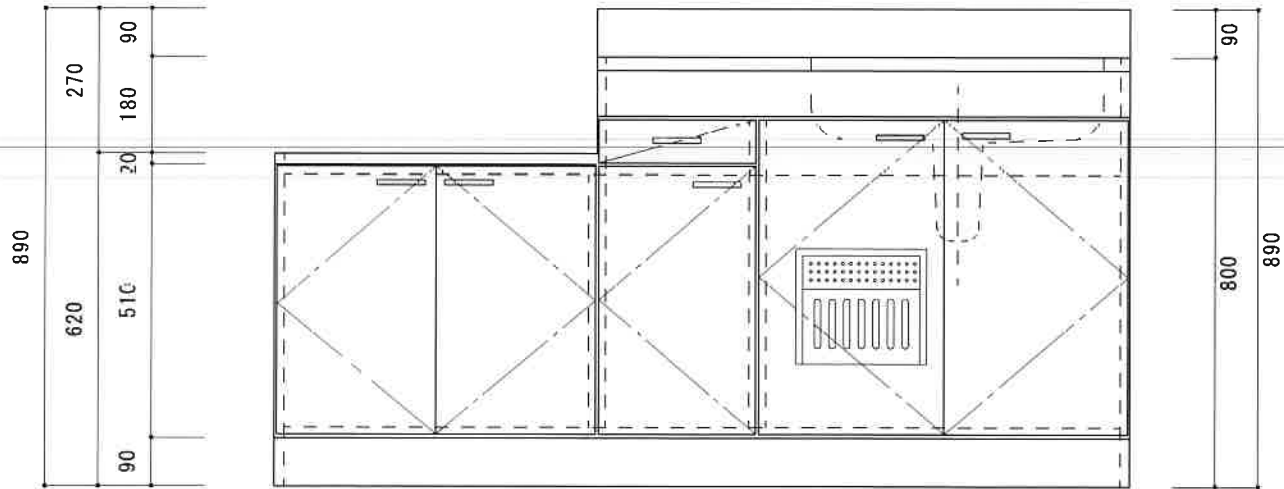

HF-B1600NK R

F☆☆☆☆

トビラ 表	ポリ合板白
トビラ 裏	ラワン合板
本体側板	カラー合板片面フラッシュ
内装	合板及び集成材 前面のみ塗装
仕	シンクトップ SUS430
トビラ木口処理	塩ビテープ貼り
本体木口処理	塩ビテープ貼り
トツテ	ファインハンドル P-90SV
様	丁番 キャビネット丁番 ローラーキャッチ
引き出し	表：ポリ合板 裏：ラワン合板
背板	t 2.5ラワン合板
底板	カラー合板
付属品	回転板・防臭キャップ 115φトラップ、7ダブター兼用ホ-ス0.7m