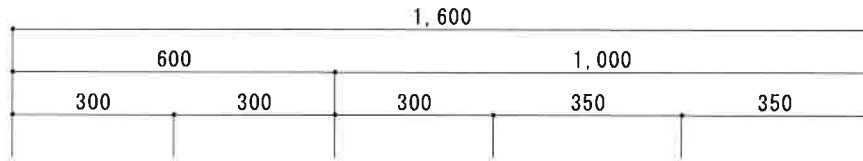

HF-B1600NK R

F☆☆☆☆

トビラ 表	ポリ合板白
トビラ 裏	ラワン合板
本体側板	カラー合板片面フラッシュ
内装	合板及び集成材 前面のみ塗装
仕	シンクトップ SUS430
トビラ木口処理	塩ビテープ貼り
本体木口処理	塩ビテープ貼り
トツテ	ファインハンドル P-90SV
様	丁番 キャビネット丁番 ローラーキャッチ
引き出し	表：ポリ合板 裏：ラワン合板
背板	t 2.5ラワン合板
底板	カラー合板
付属品	回転板・防臭キャップ 115φトラップ、7ダブター兼用ホ-ス0.7m