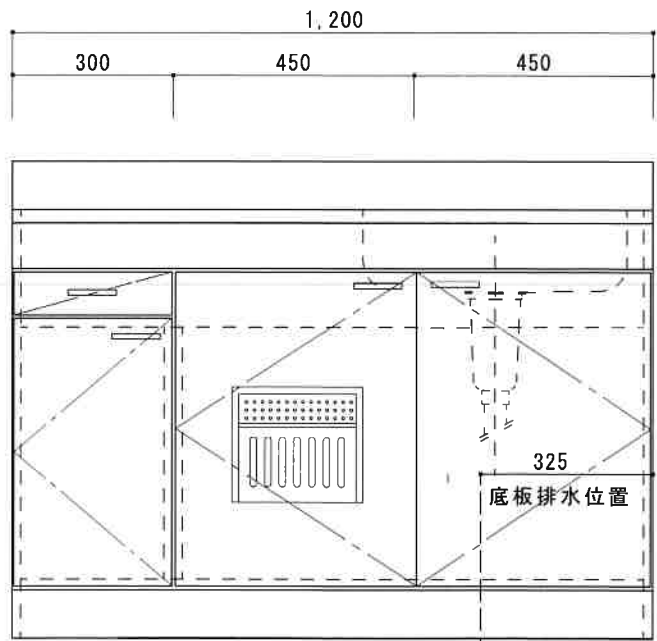

HF-B1200NR

F☆☆☆☆

仕 様	トビラ 表	ポリ合板白
	トビラ 裏	ラワン合板
	本体側板	t 15ホワイト化粧パーティ
	内装	合板及び集成材 前面のみ塗装
	シンクトップ	SUS430
	トビラ木口処理	塩ビテープ貼り
	本体木口処理	塩ビテープ貼り
	トッテ	ファインハンドル P-90SV
	丁番	キャビネット丁番 ローラーキャッチ
	引き出し	表：ポリ合板 裏：ラワン合板
背板	t 2.5ラワン合板	
底板	カラー合板	
付属品	回転板・防臭キャップ 115φトラップ、7φブタ兼用ホ-ス0.7m	