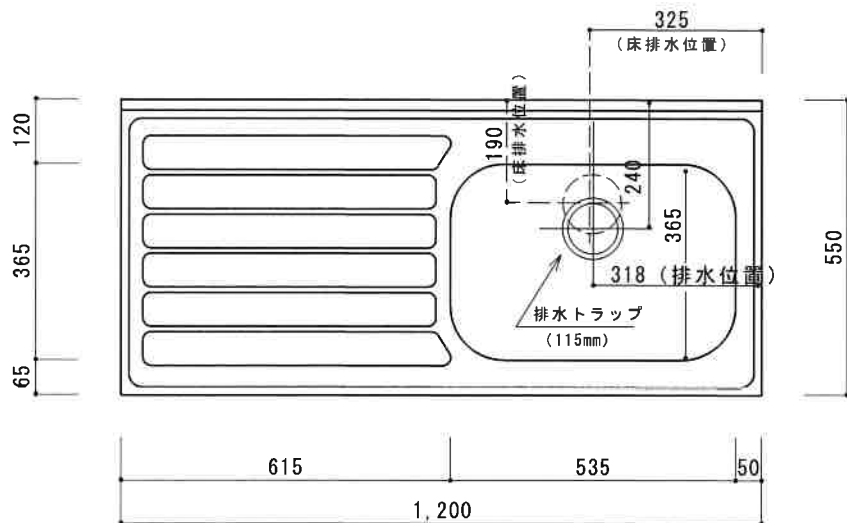

HF-B1200NR

F☆☆☆☆

仕 様	トビラ 表	ポリ合板白
	トビラ 裏	ラワン合板
	本体側板	t 15ホワイト化粧パーティ
	内装	合板及び集成材 前面のみ塗装
	シンクトップ	SUS430
	トビラ木口処理	塩ビテープ貼り
	本体木口処理	塩ビテープ貼り
	トッテ	ファインハンドル P-90SV
	丁番	キャビネット丁番 ローラーキャッチ
	引き出し	表：ポリ合板 裏：ラワン合板
背板	t 2.5ラワン合板	
底板	カラー合板	
付属品	回転板・防臭キャップ 115φトラップ、7φブタ兼用ホ-ス0.7m	