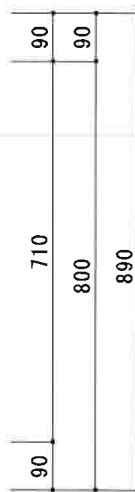

HF-B1200NR

F☆☆☆☆

仕 様	トビラ 表	ポリ合板白
	トビラ 裏	ラワン合板
	本体側板	t 15ホワイト化粧パーティ
	内装	合板及び集成材 前面のみ塗装
	シンクトップ	SUS430
	トビラ木口処理	塩ビテープ貼り
	本体木口処理	塩ビテープ貼り
	トッテ	ファインハンドル P-90SV
	丁番	キャビネット丁番 ローラーキャッチ
	引き出し	表：ポリ合板 裏：ラワン合板
背板	t 2.5ラワン合板	
底板	カラー合板	
付属品	回転板・防臭キャップ 115φトラップ、7φブタ兼用ホ-ス0.7m	