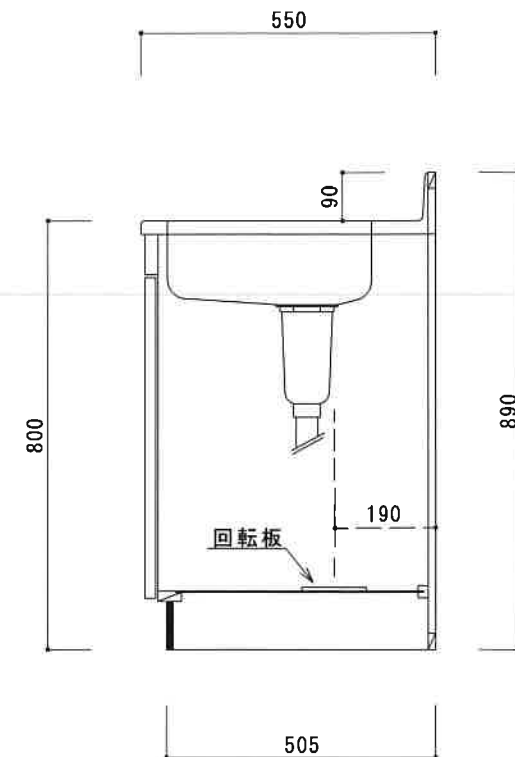

HF-B1200NR

F☆☆☆☆

仕 様	トビラ 表	ポリ合板白
	トビラ 裏	ラワン合板
	本体側板	t 15ホワイト化粧パーティ
	内装	合板及び集成材 前面のみ塗装
	シンクトップ	SUS430
	トビラ木口処理	塩ビテープ貼り
	本体木口処理	塩ビテープ貼り
	トッテ	ファインハンドル P-90SV
	丁番	キャビネット丁番 ローラーキャッチ
	引き出し	表：ポリ合板 裏：ラワン合板
背板	t 2.5ラワン合板	
底板	カラー合板	
付属品	回転板・防臭キャップ 115φトラップ、7φブタ兼用ホ-ス0.7m	