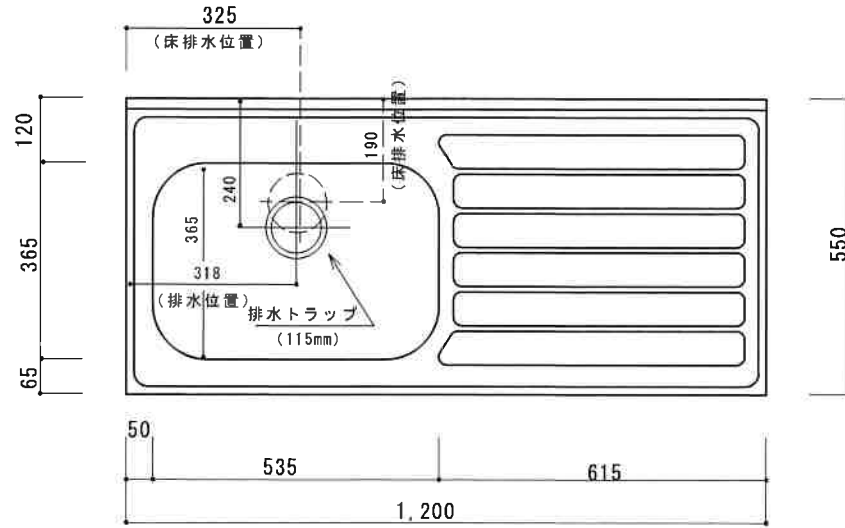

HF-B1200NL

F☆☆☆☆

トビラ 表	ポリ合板白
トビラ 裏	ラワン合板
本体側板	t 15ホワイト化粧パーチ
内装	合板及び集成材 前面のみ塗装
シンクトップ	SUS430
トビラ木口処理	塩ビテープ貼り
本体木口処理	塩ビテープ貼り
トッテ	ファインハンドル P-90SV
丁番	キャビネット丁番 ローラーキャッチ
引き出し	表：ポリ合板 裏：ラワン合板
背板	t 2.5ラワン合板
底板	カラー合板
付属品	回転板・防臭キャップ 115φトラップ、アダプター兼用ホ-ス0.7m