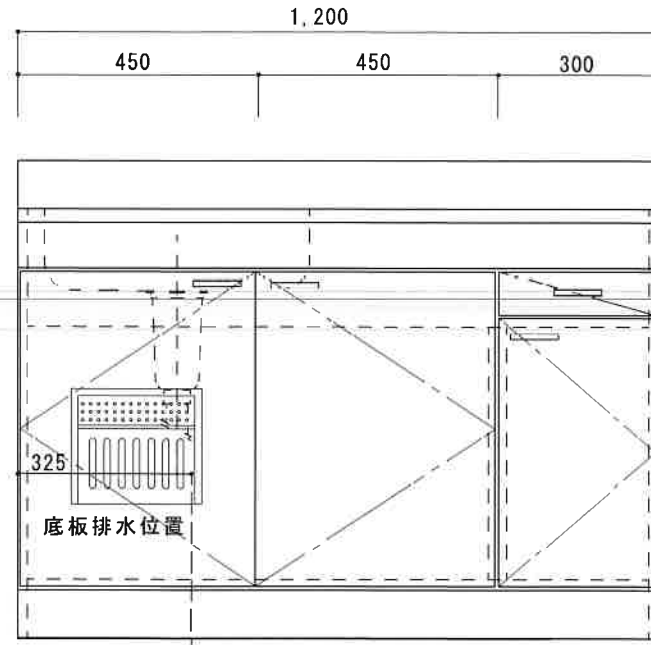

HF-B1200NL

F☆☆☆☆

トビラ 表	ポリ合板白
トビラ 裏	ラワン合板
本体側板	t 15ホワイト化粧パーチ
内装	合板及び集成材 前面のみ塗装
シンクトップ	SUS430
トビラ木口処理	塩ビテープ貼り
本体木口処理	塩ビテープ貼り
トッテ	ファインハンドル P-90SV
丁番	キャビネット丁番 ローラーキャッチ
引き出し	表：ポリ合板 裏：ラワン合板
背板	t 2.5ラワン合板
底板	カラー合板
付属品	回転板・防臭キャップ 115φトラップ、アダプター兼用ホ-ス0.7m