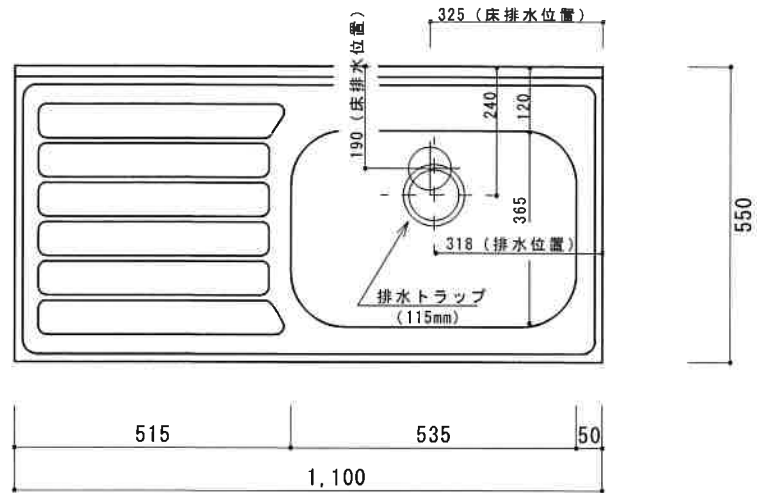

HF-B1100N R

F☆☆☆☆

仕 様	トビラ 表	ポリ合板白
	トビラ 裏	ラワン合板
	本体側板	t 15ホワイト化粧パーティ
	内装	合板及び集成材 前面のみ塗装
	シンクトップ	SUS430
	トビラ木口処理	塩ビテープ貼り
	本体木口処理	塩ビテープ貼り
	トッテ	ファインハンドル P-90SV
	丁番	キャビネット丁番 ローラーキャッチ
	引き出し	表：ポリ合板 裏：ラワン合板
背板	t 2.5ラワン合板	
底板	カラー合板	
付属品	回転板・防臭キャップ 115φトラップ、アダプター兼用ホース0.7m	