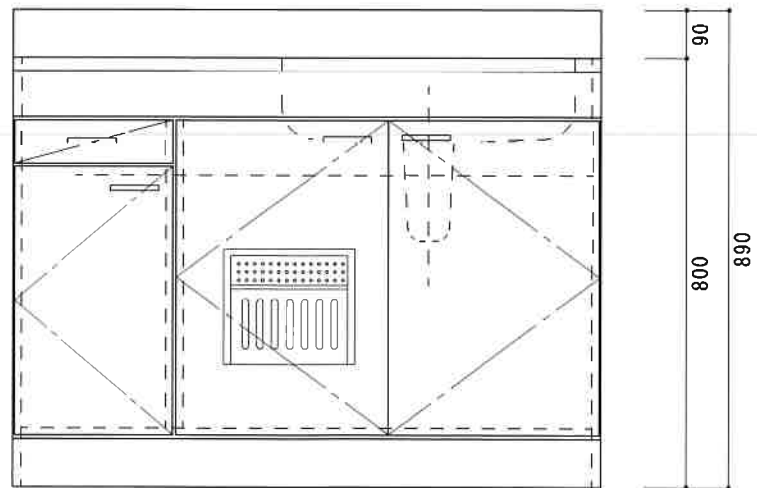

HF-B1100N R

F☆☆☆☆

仕 様	トビラ 表	ポリ合板白
	トビラ 裏	ラワン合板
	本体側板	t 15ホワイト化粧パーティ
	内装	合板及び集成材 前面のみ塗装
	シンクトップ	SUS430
	トビラ木口処理	塩ビテープ貼り
	本体木口処理	塩ビテープ貼り
	トッテ	ファインハンドル P-90SV
	丁番	キャビネット丁番 ローラーキャッチ
	引き出し	表：ポリ合板 裏：ラワン合板
背板	t 2.5ラワン合板	
底板	カラー合板	
付属品	回転板・防臭キャップ 115φトラップ、アダプター兼用ホース0.7m	