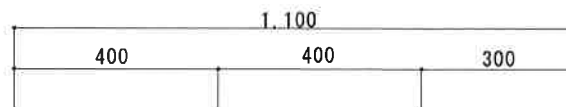

HF-B1100NL

F☆☆☆☆

トビラ 表	ポリ合板白
トビラ 裏	ラワン合板
本体側板	t 15ホワイト化粧パーチ
内装	合板及び集成材 前面のみ塗装
シンクトップ	SUS430
トビラ木口処理	塩ビテープ貼り
本体木口処理	塩ビテープ貼り
トッテ	ファインハンドル P-90SV
丁番	キャビネット丁番 ローラーキャッチ
引き出し	表：ポリ合板 裏：ラワン合板
背板	t 2.5ラワン合板
底板	カラー合板
付属品	回転板・防臭キャップ 115φトラップ、アダプター兼用ホース0.7m