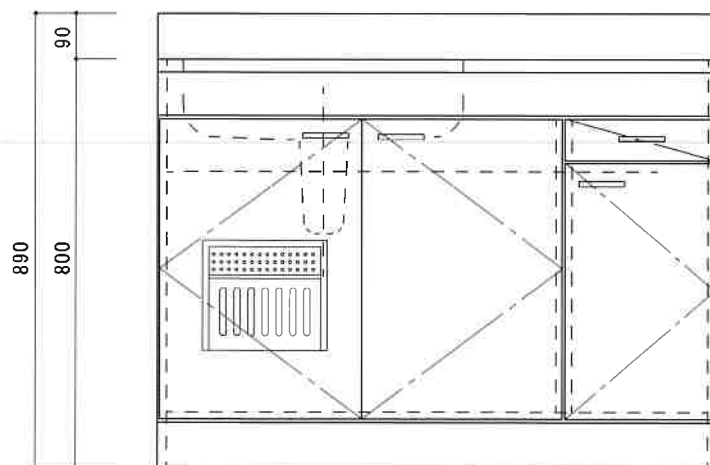

HF-B1100NL

F☆☆☆☆

トビラ 表	ポリ合板白
トビラ 裏	ラワン合板
本体側板	t 15ホワイト化粧パーチ
内装	合板及び集成材 前面のみ塗装
シンクトップ	SUS430
トビラ木口処理	塩ビテープ貼り
本体木口処理	塩ビテープ貼り
トッテ	ファインハンドル P-90SV
丁番	キャビネット丁番 ローラーキャッチ
引き出し	表：ポリ合板 裏：ラワン合板
背板	t 2.5ラワン合板
底板	カラー合板
付属品	回転板・防臭キャップ 115φトラップ、アダプター兼用ホース0.7m