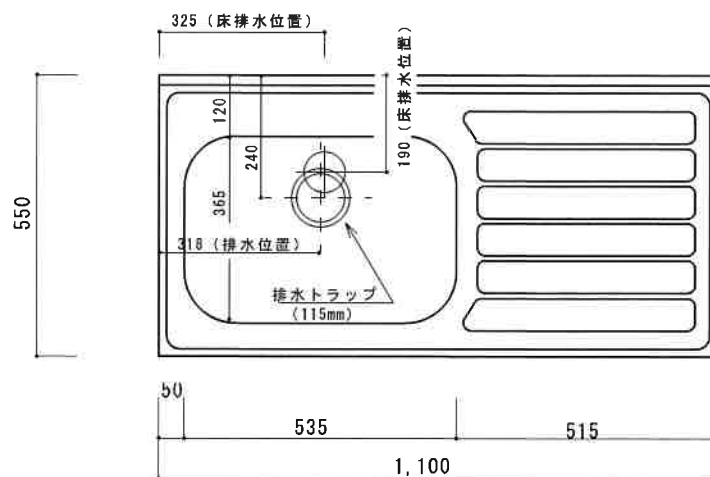

HF-B1100NL

F☆☆☆☆

トビラ 表	ポリ合板白
トビラ 裏	ラワン合板
本体側板	t 15ホワイト化粧パーチ
内装	合板及び集成材 前面のみ塗装
シンクトップ	SUS430
トビラ木口処理	塩ビテープ貼り
本体木口処理	塩ビテープ貼り
トッテ	ファインハンドル P-90SV
丁番	キャビネット丁番 ローラーキャッチ
引き出し	表：ポリ合板 裏：ラワン合板
背板	t 2.5ラワン合板
底板	カラー合板
付属品	回転板・防臭キャップ 115φトラップ、アダプター兼用ホース0.7m