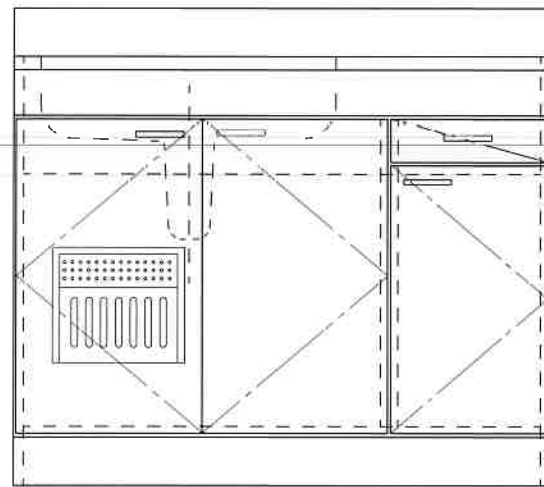

HF-B1000N L

F☆☆☆☆

| | | |
|--------|---------------------------------------|-------------------|
| 仕 様 | トビラ 表 | ポリ合板白 |
| | トビラ 裏 | ラワン合板 |
| | 本体側板 | t 15ホワイト化粧パーティ |
| | 内装 | 合板及び集成材 前面のみ塗装 |
| | シンクトップ | SUS430 |
| | トビラ木口処理 | 塩ビテープ貼り |
| | 本体木口処理 | 塩ビテープ貼り |
| | トッテ | ファインハンドル P-90SV |
| | 丁番 | キャビネット丁番 ローラーキャッチ |
| | 引き出し | 表：ポリ合板 裏：ラワン合板 |
| 背板 | t 2.5ラワン合板 | |
| 底板 | カラー合板 | |
| 付属品 | 回転板・防臭キャップ 115φトラップ、7ダブター兼用ホ-ス0.7m | |