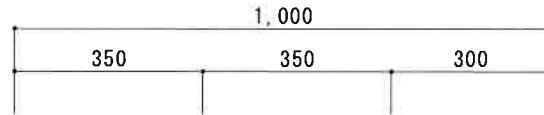

HF-B1000N L

F☆☆☆☆

| | | |
|--------|---------------------------------------|-------------------|
| 仕 様 | トビラ 表 | ポリ合板白 |
| | トビラ 裏 | ラワン合板 |
| | 本体側板 | t 15ホワイト化粧パーティ |
| | 内装 | 合板及び集成材 前面のみ塗装 |
| | シンクトップ | SUS430 |
| | トビラ木口処理 | 塩ビテープ貼り |
| | 本体木口処理 | 塩ビテープ貼り |
| | トッテ | ファインハンドル P-90SV |
| | 丁番 | キャビネット丁番 ローラーキャッチ |
| | 引き出し | 表：ポリ合板 裏：ラワン合板 |
| 背板 | t 2.5ラワン合板 | |
| 底板 | カラー合板 | |
| 付属品 | 回転板・防臭キャップ 115φトラップ、7ダブター兼用ホ-ス0.7m | |