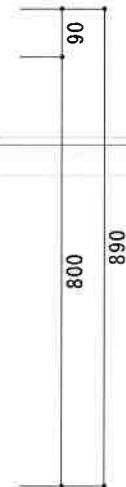

HF-B1000N L

F☆☆☆☆

| | | |
|--------|---------------------------------------|-------------------|
| 仕 様 | トビラ 表 | ポリ合板白 |
| | トビラ 裏 | ラワン合板 |
| | 本体側板 | t 15ホワイト化粧パーティ |
| | 内装 | 合板及び集成材 前面のみ塗装 |
| | シンクトップ | SUS430 |
| | トビラ木口処理 | 塩ビテープ貼り |
| | 本体木口処理 | 塩ビテープ貼り |
| | トッテ | ファインハンドル P-90SV |
| | 丁番 | キャビネット丁番 ローラーキャッチ |
| | 引き出し | 表：ポリ合板 裏：ラワン合板 |
| 背板 | t 2.5ラワン合板 | |
| 底板 | カラー合板 | |
| 付属品 | 回転板・防臭キャップ 115φトラップ、7ダブター兼用ホ-ス0.7m | |