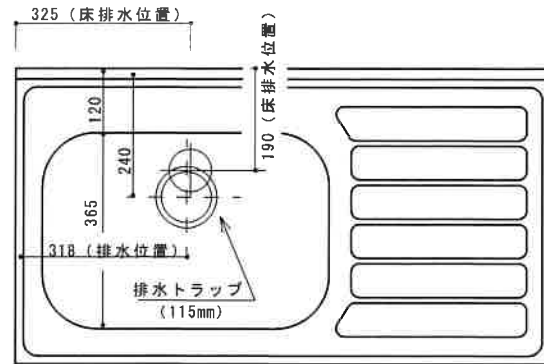

HF-B1000N L

F☆☆☆☆

| | | |
|--------|---------------------------------------|-------------------|
| 仕 様 | トビラ 表 | ポリ合板白 |
| | トビラ 裏 | ラワン合板 |
| | 本体側板 | t 15ホワイト化粧パーティ |
| | 内装 | 合板及び集成材 前面のみ塗装 |
| | シンクトップ | SUS430 |
| | トビラ木口処理 | 塩ビテープ貼り |
| | 本体木口処理 | 塩ビテープ貼り |
| | トッテ | ファインハンドル P-90SV |
| | 丁番 | キャビネット丁番 ローラーキャッチ |
| | 引き出し | 表：ポリ合板 裏：ラワン合板 |
| 背板 | t 2.5ラワン合板 | |
| 底板 | カラー合板 | |
| 付属品 | 回転板・防臭キャップ 115φトラップ、7ダブター兼用ホ-ス0.7m | |