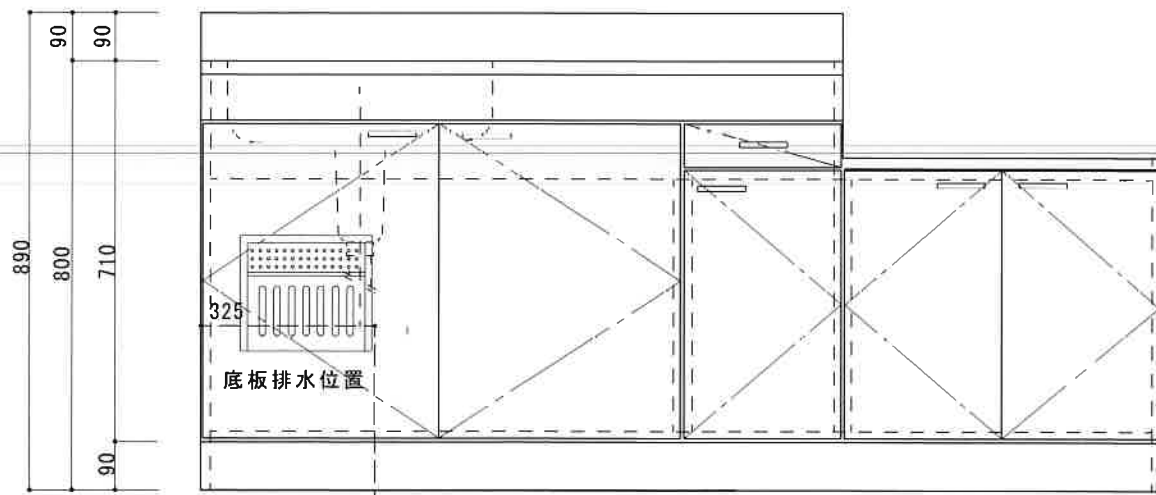

HF-BX1800NK L

F☆☆☆☆

トビラ 表	ポリ合板白
トビラ 裏	ラワン合板
本体側板	t 15ホワイト化粧パーティ
内装	合板及び集成材 前面のみ塗装
仕	シンクトップ SUS430
トビラ木口処理	塩ビテープ貼り
本体木口処理	塩ビテープ貼り
トッテ	ファインハンドル P-90SV
様	丁番 キャビネット丁番 ローラーキャッチ
引き出し	表：ポリ合板 裏：ラワン合板
背板	t 2.5ラワン合板
底板	カラー合板
付属品	回転板・防臭キャップ 115φトラップ、7φブタ兼用ホ-ス0.7m