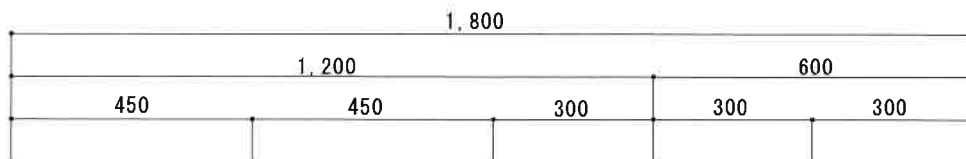

HF-BX1800NK L

F☆☆☆☆

トビラ 表	ポリ合板白
トビラ 裏	ラワン合板
本体側板	t 15ホワイト化粧パーティ
内装	合板及び集成材 前面のみ塗装
仕	シンクトップ SUS430
トビラ木口処理	塩ビテープ貼り
本体木口処理	塩ビテープ貼り
トッテ	ファインハンドル P-90SV
様	丁番 キャビネット丁番 ローラーキャッチ
引き出し	表：ポリ合板 裏：ラワン合板
背板	t 2.5ラワン合板
底板	カラー合板
付属品	回転板・防臭キャップ 115φトラップ、7φブタ兼用ホ-ス0.7m