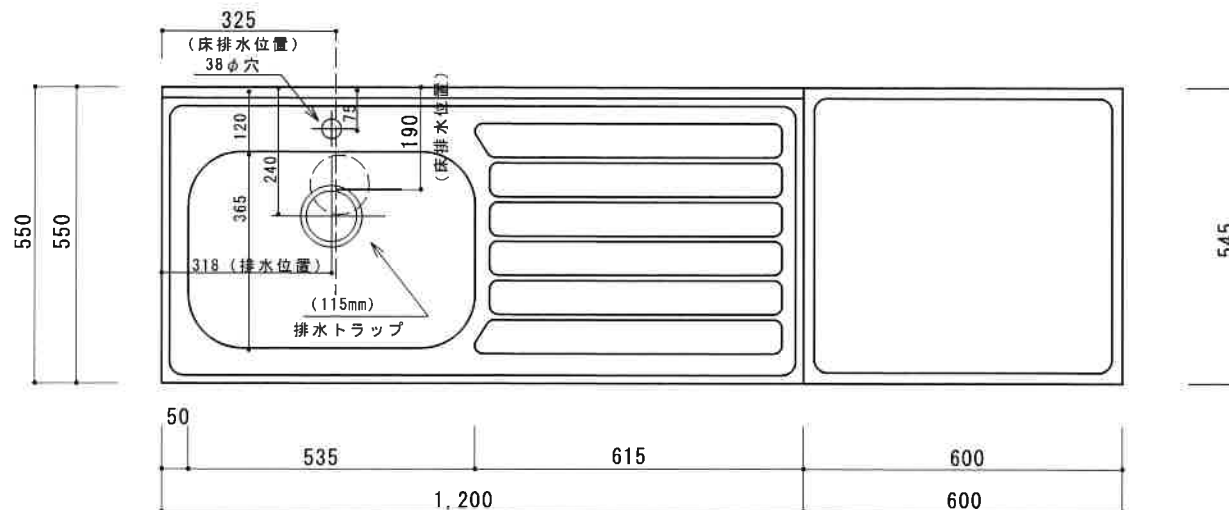

HF-BX1800NK L

F☆☆☆☆

トビラ 表	ポリ合板白
トビラ 裏	ラワン合板
本体側板	t 15ホワイト化粧パーティ
内装	合板及び集成材 前面のみ塗装
仕	シンクトップ SUS430
トビラ木口処理	塩ビテープ貼り
本体木口処理	塩ビテープ貼り
トッテ	ファインハンドル P-90SV
様	丁番 キャビネット丁番 ローラーキャッチ
引き出し	表：ポリ合板 裏：ラワン合板
背板	t 2.5ラワン合板
底板	カラー合板
付属品	回転板・防臭キャップ 115φトラップ、7φブタ兼用ホ-ス0.7m