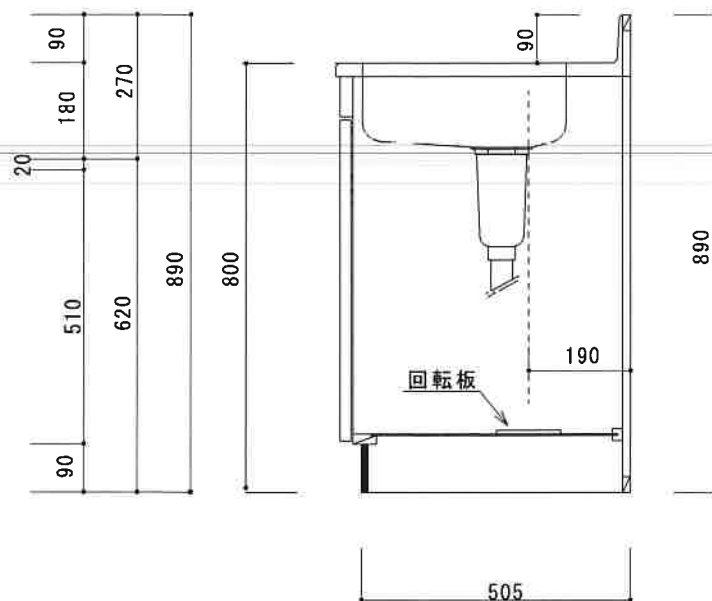

HF-BX1800NK L

F☆☆☆☆

トビラ 表	ポリ合板白
トビラ 裏	ラワン合板
本体側板	t 15ホワイト化粧パーティ
内装	合板及び集成材 前面のみ塗装
仕	シンクトップ SUS430
トビラ木口処理	塩ビテープ貼り
本体木口処理	塩ビテープ貼り
トッテ	ファインハンドル P-90SV
様	丁番 キャビネット丁番 ローラーキャッチ
引き出し	表：ポリ合板 裏：ラワン合板
背板	t 2.5ラワン合板
底板	カラー合板
付属品	回転板・防臭キャップ 115φトラップ、7φブタ兼用ホ-ス0.7m