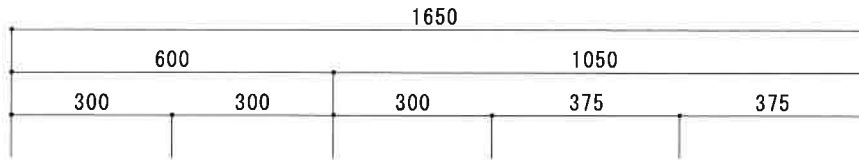

HF-BX1650NK R

F☆☆☆☆

|         |                                      |
|---------|--------------------------------------|
| トビラ 表   | ポリ合板白                                |
| トビラ 裏   | ラワン合板                                |
| 本体側板    | t15ホワイト化粧パーティ                        |
| 内装      | 合板及び集成材 前面のみ塗装                       |
| シンクトップ  | SUS430                               |
| トビラ木口処理 | 塩ビテープ貼り                              |
| 本体木口処理  | 塩ビテープ貼り                              |
| トッテ     | ファインハンドル P-90SV                      |
| 丁番      | キャビネット丁番 ローラーキャッチ                    |
| 引き出し    | 表：ポリ合板 裏：ラワン合板                       |
| 背板      | t2.2ラワン合板                            |
| 底板      | カラー合板                                |
| 付属品     | 回転板・防臭キャップ<br>115φトラップ、アダプター兼用ホス0.7m |