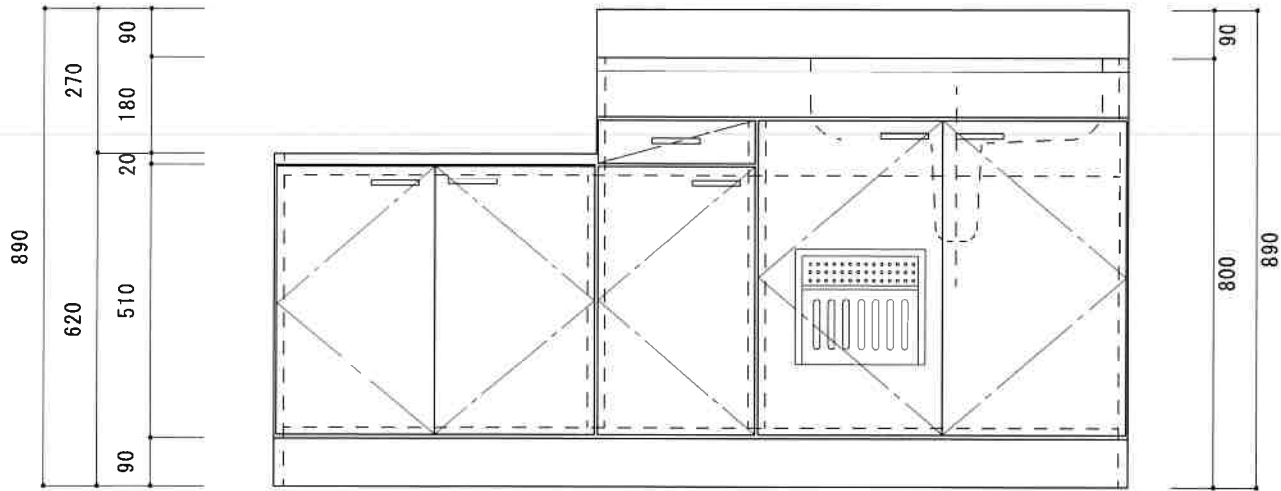

HF-BX1650NK R

F☆☆☆☆

|         |                                      |
|---------|--------------------------------------|
| トビラ 表   | ポリ合板白                                |
| トビラ 裏   | ラワン合板                                |
| 本体側板    | t15ホワイト化粧パーティ                        |
| 内装      | 合板及び集成材 前面のみ塗装                       |
| シンクトップ  | SUS430                               |
| トビラ木口処理 | 塩ビテープ貼り                              |
| 本体木口処理  | 塩ビテープ貼り                              |
| トッテ     | ファインハンドル P-90SV                      |
| 丁番      | キャビネット丁番 ローラーキャッチ                    |
| 引き出し    | 表：ポリ合板 裏：ラワン合板                       |
| 背板      | t2.2ラワン合板                            |
| 底板      | カラー合板                                |
| 付属品     | 回転板・防臭キャップ<br>115φトラップ、アダプター兼用ホス0.7m |