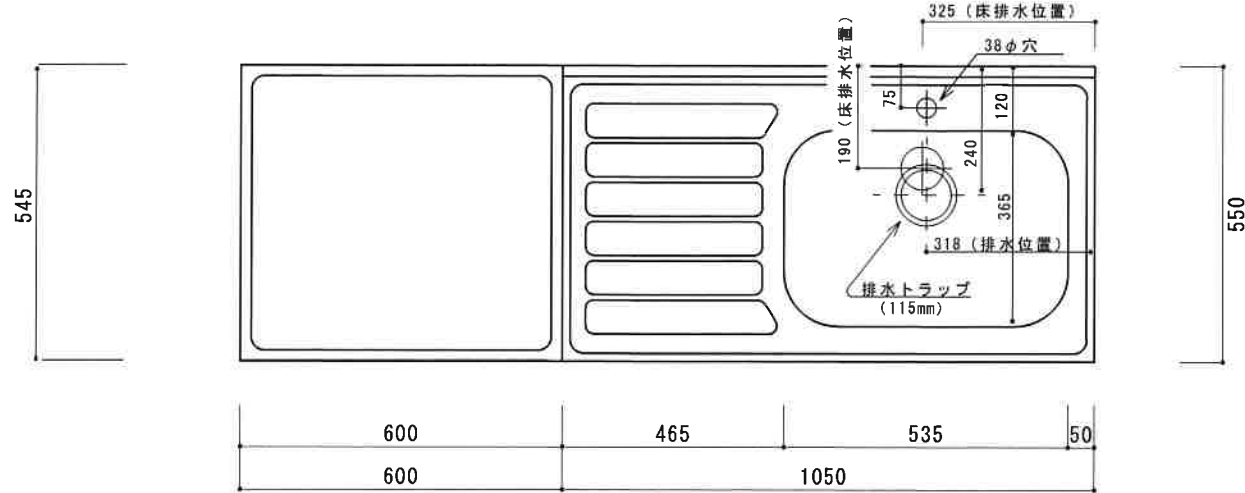

HF-BX1650NK R

F☆☆☆☆

|         |                                      |
|---------|--------------------------------------|
| トビラ 表   | ポリ合板白                                |
| トビラ 裏   | ラワン合板                                |
| 本体側板    | t15ホワイト化粧パーティ                        |
| 内装      | 合板及び集成材 前面のみ塗装                       |
| シンクトップ  | SUS430                               |
| トビラ木口処理 | 塩ビテープ貼り                              |
| 本体木口処理  | 塩ビテープ貼り                              |
| トッテ     | ファインハンドル P-90SV                      |
| 丁番      | キャビネット丁番 ローラーキャッチ                    |
| 引き出し    | 表：ポリ合板 裏：ラワン合板                       |
| 背板      | t2.2ラワン合板                            |
| 底板      | カラー合板                                |
| 付属品     | 回転板・防臭キャップ<br>115φトラップ、アダプター兼用ホス0.7m |