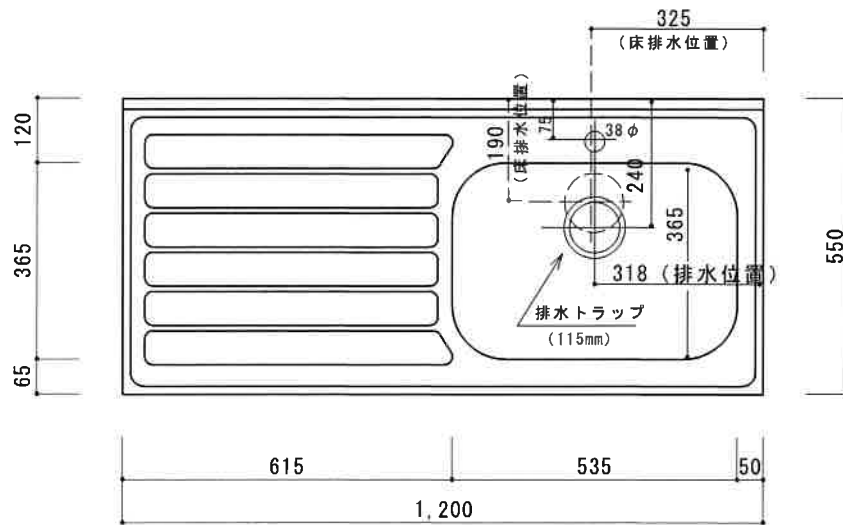

HF-BX1200NR

F☆☆☆☆

トビラ 表	ポリ合板白
トビラ 裏	ラワン合板
本体側板	t15ホワイト化粧パーティ
内装	合板及び集成材 前面のみ塗装
仕	シンクトップ SUS430
トビラ木口処理	塩ビテープ貼り
本体木口処理	塩ビテープ貼り
トッテ	フィンハンドル P-90SV
様	丁番 キャビネット丁番 ローラーキャッチ
引き出し	表：ポリ合板 裏：ラワン合板
背板	t2.5ラワン合板
底板	カラー合板
付属品	回転板・防臭キャップ 115φトラップ、アダプター兼用ホース0.7m