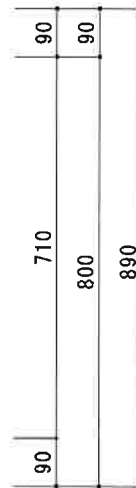

HF-BX1200NR

F☆☆☆☆

トビラ 表	ポリ合板白
トビラ 裏	ラワン合板
本体側板	t15ホワイト化粧パーティ
内装	合板及び集成材 前面のみ塗装
仕	シンクトップ SUS430
トビラ木口処理	塩ビテープ貼り
本体木口処理	塩ビテープ貼り
トッテ	フィンハンドル P-90SV
様	丁番 キャビネット丁番 ローラーキャッチ
引き出し	表：ポリ合板 裏：ラワン合板
背板	t2.5ラワン合板
底板	カラー合板
付属品	回転板・防臭キャップ 115φトラップ、アダプター兼用ホース0.7m