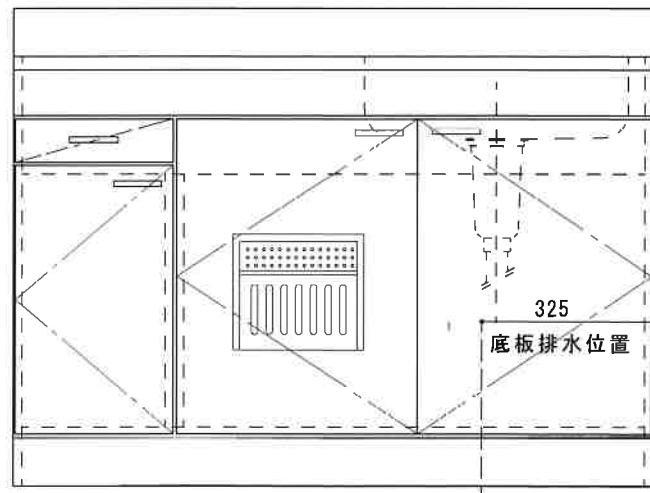

HF-BX1200NR

F☆☆☆☆

トビラ 表	ポリ合板白
トビラ 裏	ラワン合板
本体側板	t15ホワイト化粧パーティ
内装	合板及び集成材 前面のみ塗装
仕	シンクトップ SUS430
トビラ木口処理	塩ビテープ貼り
本体木口処理	塩ビテープ貼り
トッテ	フィンハンドル P-90SV
様	丁番 キャビネット丁番 ローラーキャッチ
引き出し	表：ポリ合板 裏：ラワン合板
背板	t2.5ラワン合板
底板	カラー合板
付属品	回転板・防臭キャップ 115φトラップ、アダプター兼用ホース0.7m