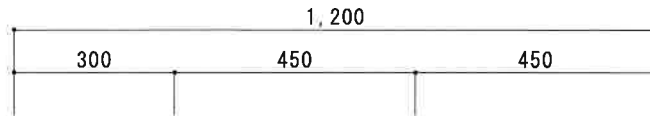

HF-BX1200NR

F☆☆☆☆

トビラ 表	ポリ合板白
トビラ 裏	ラワン合板
本体側板	t15ホワイト化粧パーティ
内装	合板及び集成材 前面のみ塗装
仕	シンクトップ SUS430
トビラ木口処理	塩ビテープ貼り
本体木口処理	塩ビテープ貼り
トッテ	フィンハンドル P-90SV
様	丁番 キャビネット丁番 ローラーキャッチ
引き出し	表：ポリ合板 裏：ラワン合板
背板	t2.5ラワン合板
底板	カラー合板
付属品	回転板・防臭キャップ 115φトラップ、アダプター兼用ホース0.7m