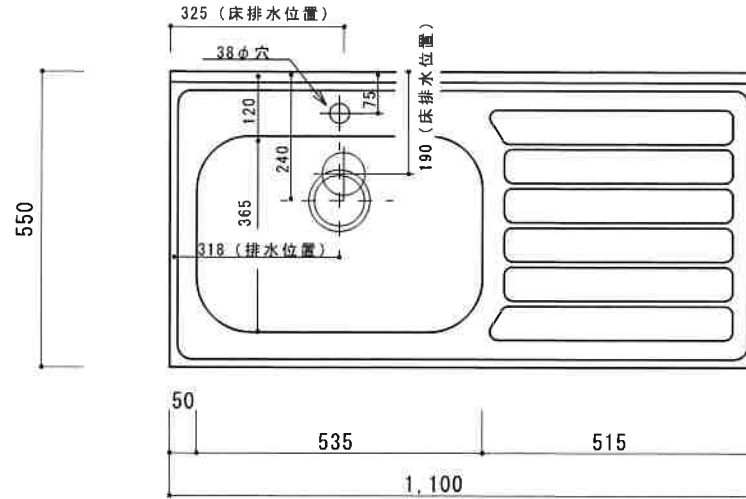

HF-BX1100NL

F☆☆☆☆

仕 様	トビラ 表	ポリ合板白
	トビラ 裏	ラワン合板
	本体側板	t 15ホワイト化粧パーティ
	内装	合板及び集成材 前面のみ塗装
	シンクトップ	SUS430
	トビラ木口処理	塩ビテープ貼り
	本体木口処理	塩ビテープ貼り
	トッテ	ファインハンドル P-90SV
	丁番	キャビネット丁番 ローラーキャッチ
	引き出し	表：ポリ合板 裏：ラワン合板
背板	t 2.5ラワン合板	
底板	カラー合板	
付属品	回転板・防臭キャップ 115φトラップ、アダプター兼用ホ-ス0.7m	