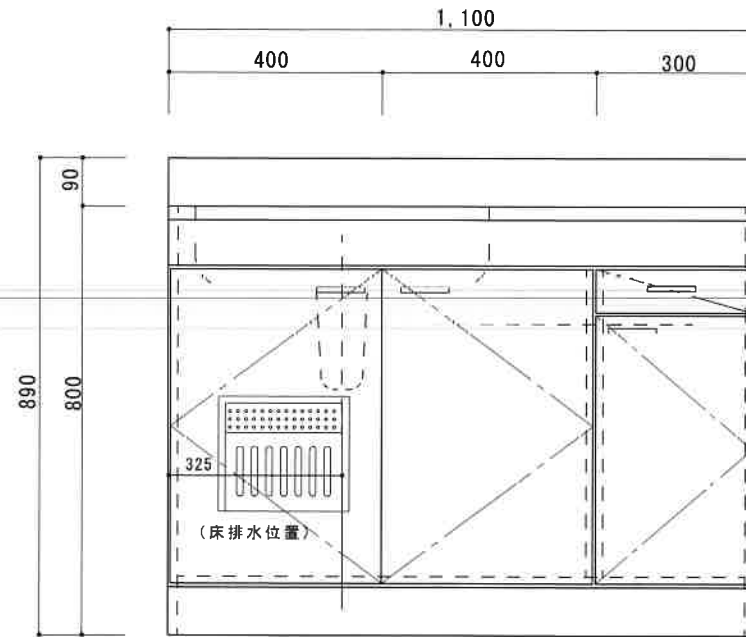

HF-BX1100NL

F☆☆☆☆

仕 様	トビラ 表	ポリ合板白
	トビラ 裏	ラワン合板
	本体側板	t 15ホワイト化粧パーティ
	内装	合板及び集成材 前面のみ塗装
	シンクトップ	SUS430
	トビラ木口処理	塩ビテープ貼り
	本体木口処理	塩ビテープ貼り
	トッテ	ファインハンドル P-90SV
	丁番	キャビネット丁番 ローラーキャッチ
	引き出し	表：ポリ合板 裏：ラワン合板
背板	t 2.5ラワン合板	
底板	カラー合板	
付属品	回転板・防臭キャップ 115φトラップ、アダプター兼用ホ-ス0.7m	