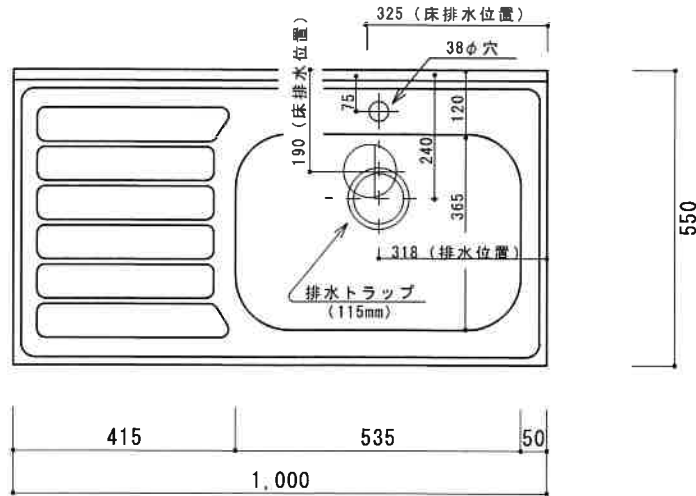

HF-BX1000N R

F☆☆☆☆

仕 様	トビラ 表	ポリ合板白
	トビラ 裏	ラワン合板
	本体側板	t 15ホワイト化粧パーチ
	内装	合板及び集成材 前面のみ塗装
	シンクトップ	SUS430
	トビラ木口処理	塩ビテープ貼り
	本体木口処理	塩ビテープ貼り
	トッテ	フィンハンドル P-90SV
	丁番	キャビネット丁番 ローラーキャッチ
	引き出し	表：ポリ合板 裏：ラワン合板
背板	t 2.5ラワン合板	
底板	カラー合板	
付属品	回転板・防臭キャップ 115φトラップ、7φブタ兼用ホ-λ0.7m	