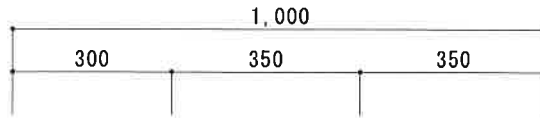

HF-BX1000N R

F☆☆☆☆

仕 様	トビラ 表	ポリ合板白
	トビラ 裏	ラワン合板
	本体側板	t 15ホワイト化粧パーチ
	内装	合板及び集成材 前面のみ塗装
	シンクトップ	SUS430
	トビラ木口処理	塩ビテープ貼り
	本体木口処理	塩ビテープ貼り
	トッテ	フィンハンドル P-90SV
	丁番	キャビネット丁番 ローラーキャッチ
	引き出し	表：ポリ合板 裏：ラワン合板
背板	t 2.5ラワン合板	
底板	カラー合板	
付属品	回転板・防臭キャップ 115φトラップ、7φブタ兼用ホ-λ0.7m	