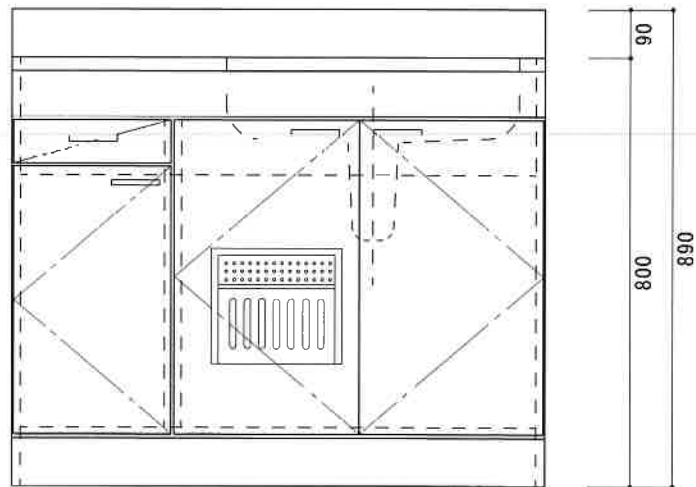

HF-BX1000N R

F☆☆☆☆

仕 様	トビラ 表	ポリ合板白
	トビラ 裏	ラワン合板
	本体側板	t 15ホワイト化粧パーチ
	内装	合板及び集成材 前面のみ塗装
	シンクトップ	SUS430
	トビラ木口処理	塩ビテープ貼り
	本体木口処理	塩ビテープ貼り
	トッテ	フィンハンドル P-90SV
	丁番	キャビネット丁番 ローラーキャッチ
	引き出し	表：ポリ合板 裏：ラワン合板
背板	t 2.5ラワン合板	
底板	カラー合板	
付属品	回転板・防臭キャップ 115φトラップ、7φブタ兼用ホ-λ0.7m	