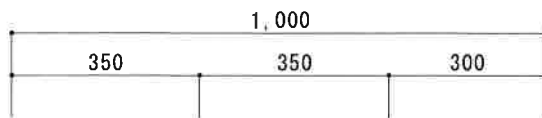

HF-BX1000NL

F☆☆☆☆

仕 様	トビラ 表	ポリ合板白
	トビラ 裏	ラワン合板
	本体側板	t 15ホワイト化粧パーティ
	内装	合板及び集成材 前面のみ塗装
	シンクトップ	SUS430
	トビラ木口処理	塩ビテープ貼り
	本体木口処理	塩ビテープ貼り
	トッテ	ファインハンドル P-90SV
	丁番	キャビネット丁番 ローラーキャッチ
	引き出し	表：ポリ合板 裏：ラワン合板
背板	t 2.5ラワン合板	
底板	カラー合板	
付属品	回転板・防臭キャップ 115φトラップ、7ダブター兼用ホ-ス0.7m	