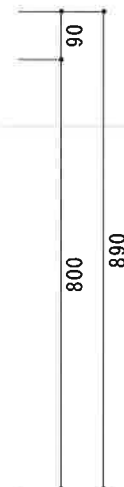

HF-BX1000NL

F☆☆☆☆

仕 様	トビラ 表	ポリ合板白
	トビラ 裏	ラワン合板
	本体側板	t 15ホワイト化粧パーティ
	内装	合板及び集成材 前面のみ塗装
	シンクトップ	SUS430
	トビラ木口処理	塩ビテープ貼り
	本体木口処理	塩ビテープ貼り
	トッテ	ファインハンドル P-90SV
	丁番	キャビネット丁番 ローラーキャッチ
	引き出し	表：ポリ合板 裏：ラワン合板
背板	t 2.5ラワン合板	
底板	カラー合板	
付属品	回転板・防臭キャップ 115φトラップ、7ダブター兼用ホ-ス0.7m	