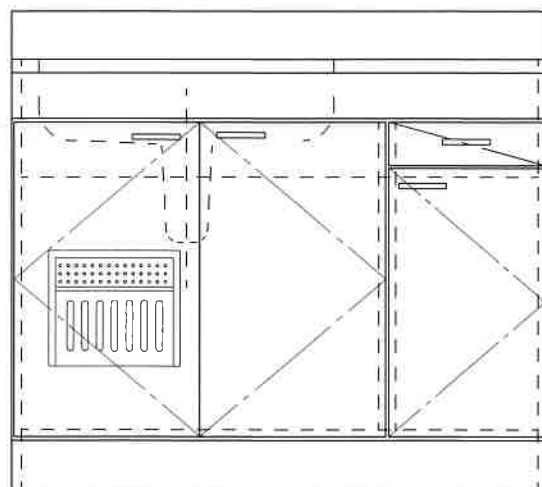

HF-BX1000NL

F☆☆☆☆

仕 様	トビラ 表	ポリ合板白
	トビラ 裏	ラワン合板
	本体側板	t 15ホワイト化粧パーティ
	内装	合板及び集成材 前面のみ塗装
	シンクトップ	SUS430
	トビラ木口処理	塩ビテープ貼り
	本体木口処理	塩ビテープ貼り
	トッテ	ファインハンドル P-90SV
	丁番	キャビネット丁番 ローラーキャッチ
	引き出し	表：ポリ合板 裏：ラワン合板
背板	t 2.5ラワン合板	
底板	カラー合板	
付属品	回転板・防臭キャップ 115φトラップ、7ダブター兼用ホ-ス0.7m	