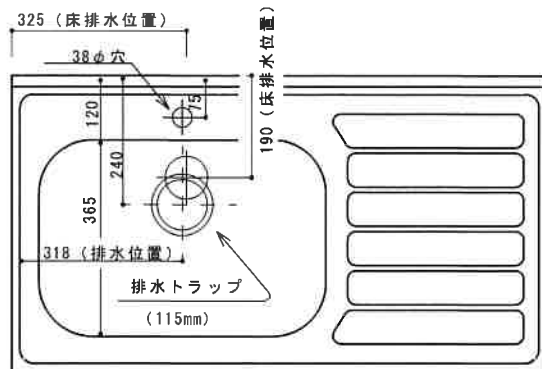

HF-BX1000NL

F☆☆☆☆

仕 様	トビラ 表	ポリ合板白
	トビラ 裏	ラワン合板
	本体側板	t 15ホワイト化粧パーティ
	内装	合板及び集成材 前面のみ塗装
	シンクトップ	SUS430
	トビラ木口処理	塩ビテープ貼り
	本体木口処理	塩ビテープ貼り
	トッテ	ファインハンドル P-90SV
	丁番	キャビネット丁番 ローラーキャッチ
	引き出し	表：ポリ合板 裏：ラワン合板
背板	t 2.5ラワン合板	
底板	カラー合板	
付属品	回転板・防臭キャップ 115φトラップ、7ダブター兼用ホ-ス0.7m	