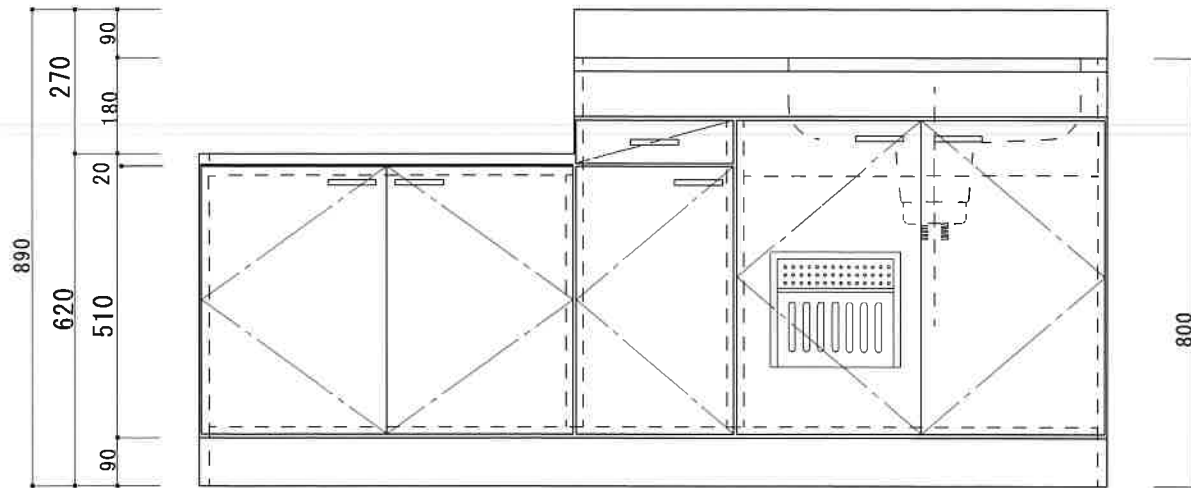

HF-C1700NK R

F☆☆☆☆

トビラ 表	ポリ合板白
トビラ 裏	ラワン合板
本体側板	t15ホワイト化粧パーティ
内装	合板及び集成材 前面のみ塗装
仕	シンクトップ
	シンクTOP SUS304 (防滴ハット付)
	トビラ木口処理
	塩ビテープ貼り
	本体木口処理
	塩ビテープ貼り
	トッテ
	ファインハンドル P-90SV
様	丁番
	キャビネット丁番 ローラーキャッチ
	引き出し
	表: ポリ合板 裏: ラワン合板
	背板
	t2.5ラワン合板
	底板
	カラー合板
	付属品
	回転板・防臭キャップ 180φ浅型トラップ、アダプター兼用ホース0.7m