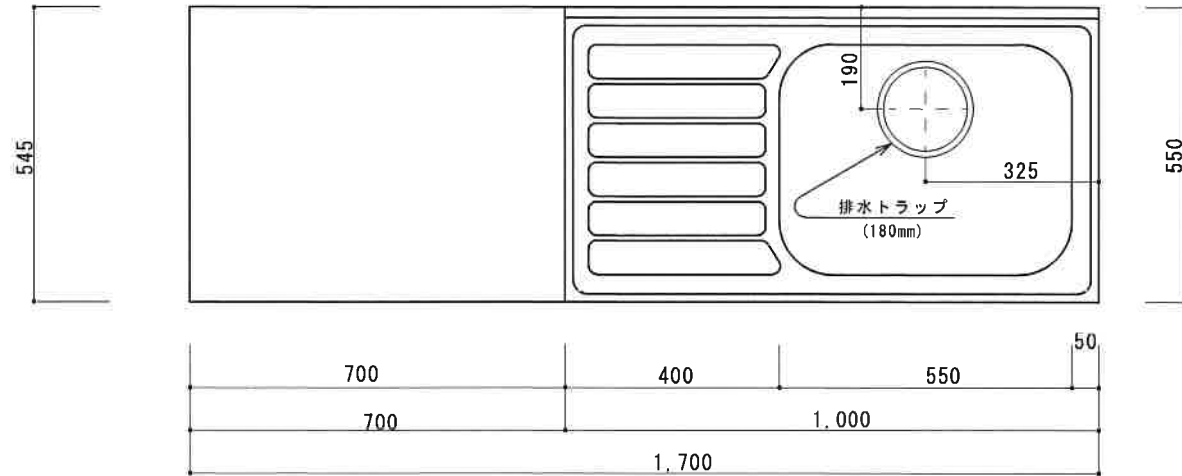

HF-C1700NK R

F☆☆☆☆

トビラ 表	ポリ合板白
トビラ 裏	ラワン合板
本体側板	t15ホワイト化粧パーティ
内装	合板及び集成材 前面のみ塗装
仕	シンクトップ
	シンクTOP SUS304 (防滴ハット付)
	トビラ木口処理
	塩ビテープ貼り
	本体木口処理
	塩ビテープ貼り
	トッテ
	ファインハンドル P-90SV
様	丁番
	キャビネット丁番 ローラーキャッチ
	引き出し
	表: ポリ合板 裏: ラワン合板
	背板
	t2.5ラワン合板
	底板
	カラー合板
	付属品
	回転板・防臭キャップ 180φ浅型トラップ、アダプター兼用ホース0.7m