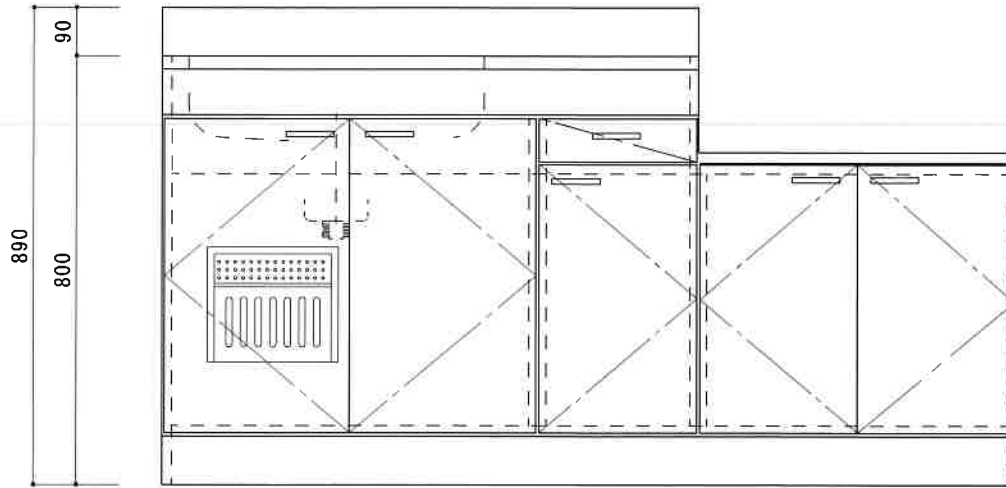

HF-C1600NK L

F☆☆☆☆

| | |
|---------|---|
| トビラ 表 | ポリ合板白 |
| トビラ 裏 | ラワン合板 |
| 本体側板 | t15ホワイト化粧パーティ |
| 内装 | 合板及び集成材 前面のみ塗装 |
| シンクトップ | シンクトップ SUS304 (防滴ハット付) |
| トビラ木口処理 | 塩ビテープ貼り |
| 本体木口処理 | 塩ビテープ貼り |
| トッテ | ファインハンドル P-90SV |
| 丁番 | キャビネット丁番 ローラーキャッチ |
| 引き出し | 表: ポリ合板 裏: ラワン合板 |
| 背板 | t2.5ラワン合板 |
| 底板 | カラー合板 |
| 付属品 | 回転板・防臭キャップ 180φ浅型トラップ、7ダブター兼用ホ-ス0.7m |