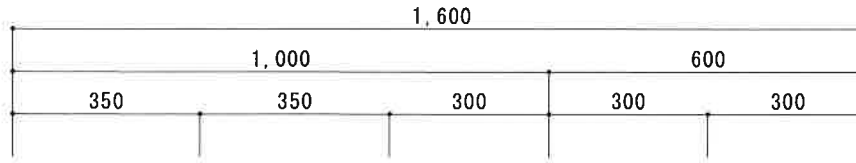

HF-C1600NK L

F☆☆☆☆

| | |
|---------|---|
| トビラ 表 | ポリ合板白 |
| トビラ 裏 | ラワン合板 |
| 本体側板 | t15ホワイト化粧パーティ |
| 内装 | 合板及び集成材 前面のみ塗装 |
| シンクトップ | シンクトップ SUS304 (防滴ハット付) |
| トビラ木口処理 | 塩ビテープ貼り |
| 本体木口処理 | 塩ビテープ貼り |
| トッテ | ファインハンドル P-90SV |
| 丁番 | キャビネット丁番 ローラーキャッチ |
| 引き出し | 表: ポリ合板 裏: ラワン合板 |
| 背板 | t2.5ラワン合板 |
| 底板 | カラー合板 |
| 付属品 | 回転板・防臭キャップ 180φ浅型トラップ、7ダブター兼用ホ-ス0.7m |