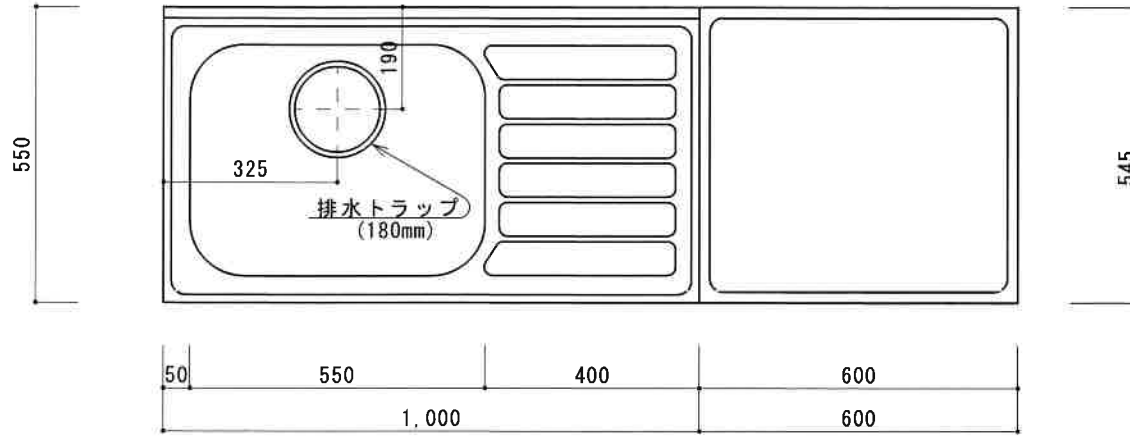

HF-C1600NK L

F☆☆☆☆

| | |
|---------|---|
| トビラ 表 | ポリ合板白 |
| トビラ 裏 | ラワン合板 |
| 本体側板 | t15ホワイト化粧パーティ |
| 内装 | 合板及び集成材 前面のみ塗装 |
| シンクトップ | シンクトップ SUS304 (防滴ハット付) |
| トビラ木口処理 | 塩ビテープ貼り |
| 本体木口処理 | 塩ビテープ貼り |
| トッテ | ファインハンドル P-90SV |
| 丁番 | キャビネット丁番 ローラーキャッチ |
| 引き出し | 表: ポリ合板 裏: ラワン合板 |
| 背板 | t2.5ラワン合板 |
| 底板 | カラー合板 |
| 付属品 | 回転板・防臭キャップ 180φ浅型トラップ、7ダブター兼用ホ-ス0.7m |