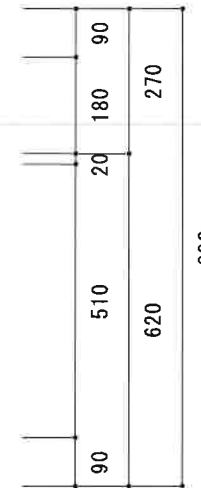

HF-C1600NK L

F☆☆☆☆

| | |
|---------|---|
| トビラ 表 | ポリ合板白 |
| トビラ 裏 | ラワン合板 |
| 本体側板 | t15ホワイト化粧パーティ |
| 内装 | 合板及び集成材 前面のみ塗装 |
| シンクトップ | シンクトップ SUS304 (防滴ハット付) |
| トビラ木口処理 | 塩ビテープ貼り |
| 本体木口処理 | 塩ビテープ貼り |
| トッテ | ファインハンドル P-90SV |
| 丁番 | キャビネット丁番 ローラーキャッチ |
| 引き出し | 表: ポリ合板 裏: ラワン合板 |
| 背板 | t2.5ラワン合板 |
| 底板 | カラー合板 |
| 付属品 | 回転板・防臭キャップ 180φ浅型トラップ、7ダブター兼用ホ-ス0.7m |