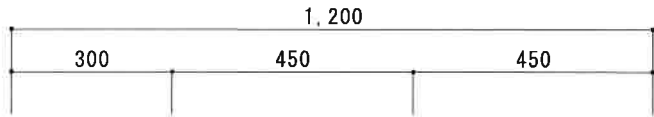

HF-C1200NR

F☆☆☆☆

トビラ 表	ポリ合板白
トビラ 裏	ラワン合板
本体側板	t 15ホワイト化粧パーティ
内装	合板及び集成材 前面のみ塗装
シンクトップ	シンクトップ SUS304 (防滴ハット付)
トビラ木口処理	塩ビテープ貼り
本体木口処理	塩ビテープ貼り
トッテ	フィンハンドル P-90SV
丁番	キャビネット丁番 ローラーキャッチ
引き出し	表: ポリ合板 裏: ラワン合板
背板	t 2.5ラワン合板
底板	カラー合板
付属品	回転板・防臭キャップ 180φ浅型トラップ、アダプター兼用ホ-ス0.7m