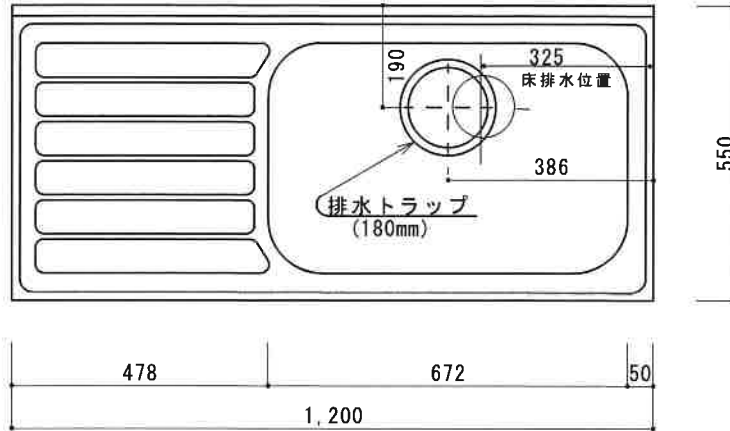

HF-C1200NR

F☆☆☆☆

トビラ 表	ポリ合板白
トビラ 裏	ラワン合板
本体側板	t 15ホワイト化粧パーティ
内装	合板及び集成材 前面のみ塗装
シンクトップ	シンクトップ SUS304 (防滴ハット付)
トビラ木口処理	塩ビテープ貼り
本体木口処理	塩ビテープ貼り
トッテ	フィンハンドル P-90SV
丁番	キャビネット丁番 ローラーキャッチ
引き出し	表: ポリ合板 裏: ラワン合板
背板	t 2.5ラワン合板
底板	カラー合板
付属品	回転板・防臭キャップ 180φ浅型トラップ、アダプター兼用ホ-ス0.7m