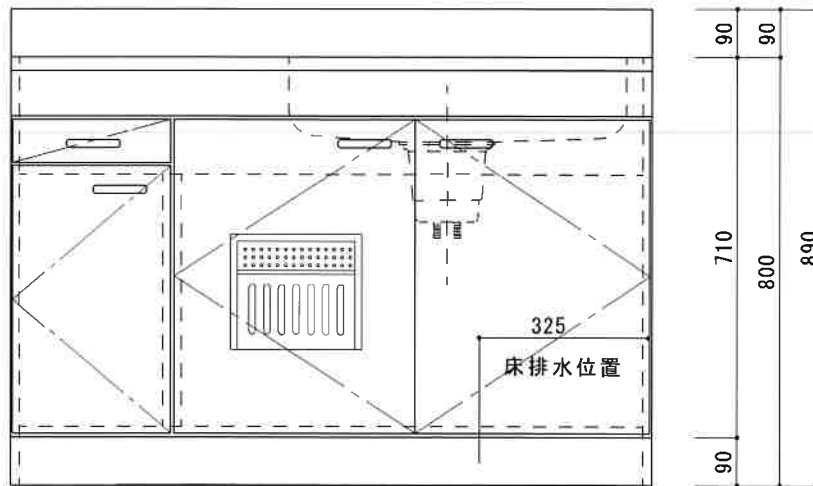

HF-C1200NR

F☆☆☆☆

トビラ 表	ポリ合板白
トビラ 裏	ラワン合板
本体側板	t 15ホワイト化粧パーティ
内装	合板及び集成材 前面のみ塗装
シンクトップ	シンクトップ SUS304 (防滴ハット付)
トビラ木口処理	塩ビテープ貼り
本体木口処理	塩ビテープ貼り
トッテ	フィンハンドル P-90SV
丁番	キャビネット丁番 ローラーキャッチ
引き出し	表: ポリ合板 裏: ラワン合板
背板	t 2.5ラワン合板
底板	カラー合板
付属品	回転板・防臭キャップ 180φ浅型トラップ、アダプター兼用ホ-ス0.7m